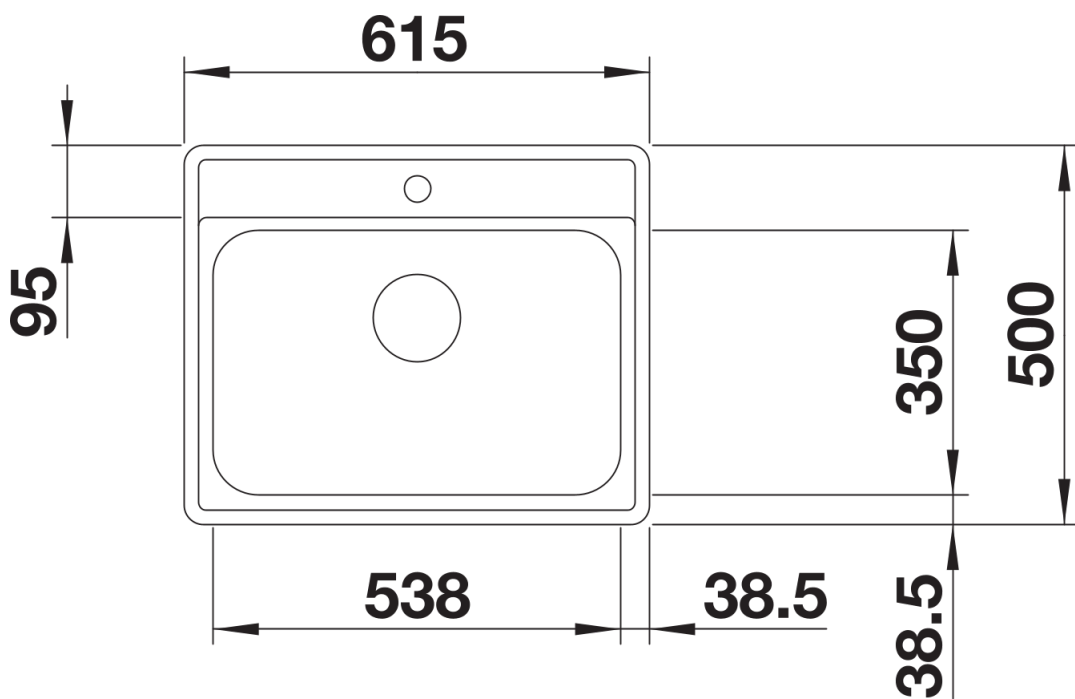

Technische productfiche LEMIS 6-IF

Item nr. 525108

Voordelen

- Moderne rechte lijnige vorm
- Ruime, ergonomische bakcapaciteit
- De ruime kraanrichel biedt veel plaats voor de mengkraan en andere functionele elementen
- Elegante vlakke IF-rand: voor inbouw van bovenaf of vlakbouw
- 3½" korfplug

Inbegrepen bij levering

- afloopgarnituur met ruimtebesparende leiding
- 3½" korfplug

Details

Bovenaanzicht

Uitgesneden

Voor aanzicht

Zijaanzicht