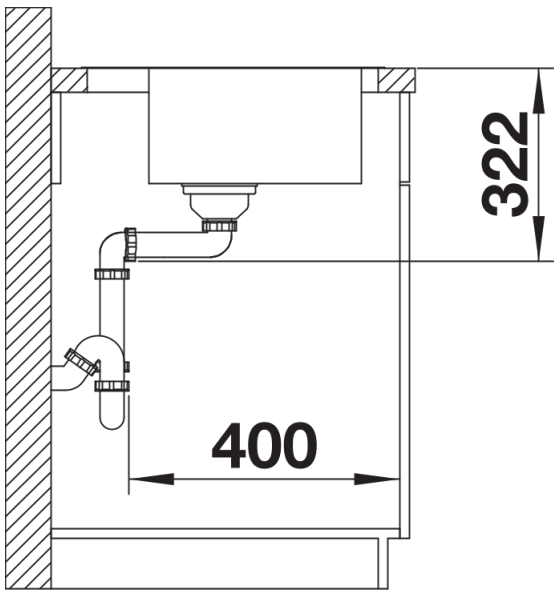

Technische productfiche LEMIS 6-IF

Item nr. 525108

Voordelen

- Moderne rechte lijnige vorm
- Ruime, ergonomische bakcapaciteit
- De ruime kraanrichel biedt veel plaats voor de mengkraan en andere functionele elementen
- Elegante vlakke IF-rand: voor inbouw van bovenaf of vlakbouw
- 3½" korfplug

Inbegrepen bij levering

- afloopgarnituur met ruimtebesparende leiding
- 3½" korfplug

Details

Bovenaanzicht

Uitgesneden

Voor aanzicht

Zijaanzicht