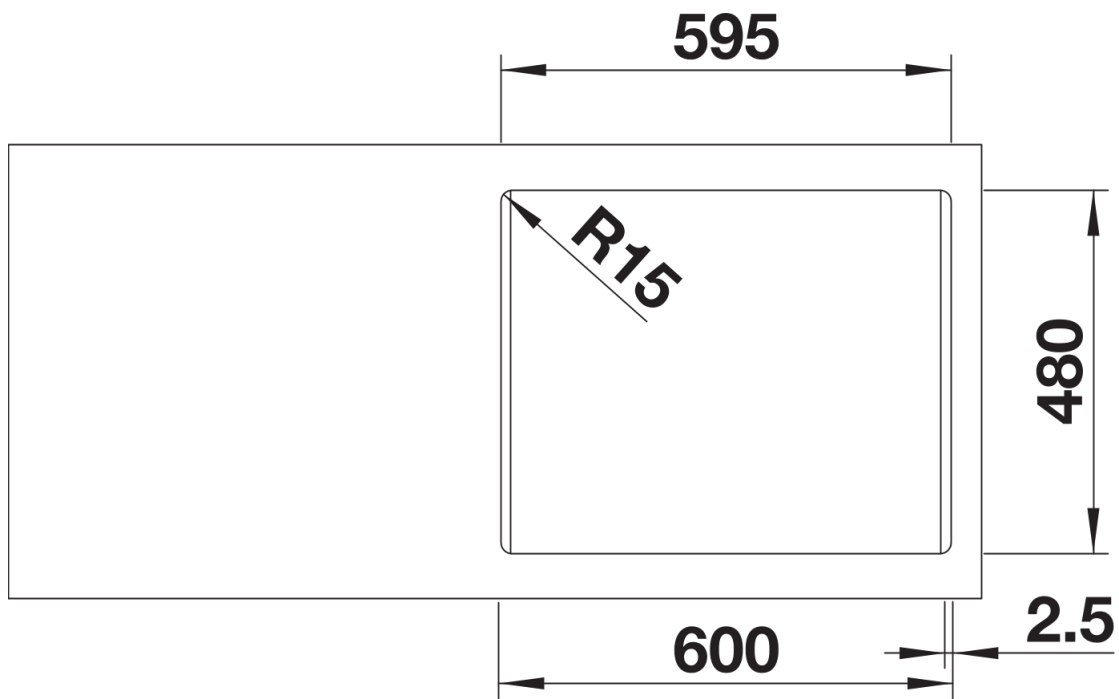

Technische productfiche LEMIS 6-IF

Item nr. 525108

Voordelen

- Moderne rechte lijnige vorm
- Ruime, ergonomische bakcapaciteit
- De ruime kraanrichel biedt veel plaats voor de mengkraan en andere functionele elementen
- Elegante vlakke IF-rand: voor inbouw van bovenaf of vlakbouw
- 3½" korfplug

Inbegrepen bij levering

- afloopgarnituur met ruimtebesparende leiding
- 3½" korfplug

Details

Bovenaanzicht

Uitgesneden

Voor aanzicht

Zijaanzicht