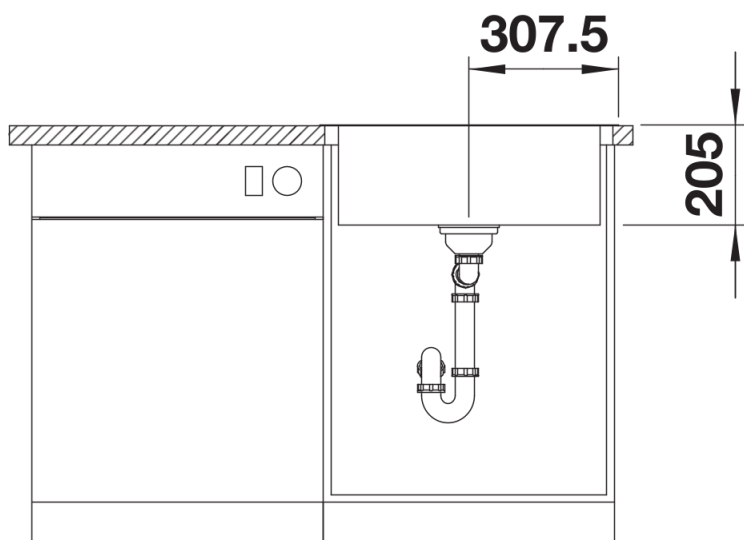

Inbegrepen bij levering

- afloopgarnituur met ruimtebesparende leiding
- 3½" korfplug

Details

Bovenaanzicht

Uitgesneden

Voor aanzicht

Zijaanzicht