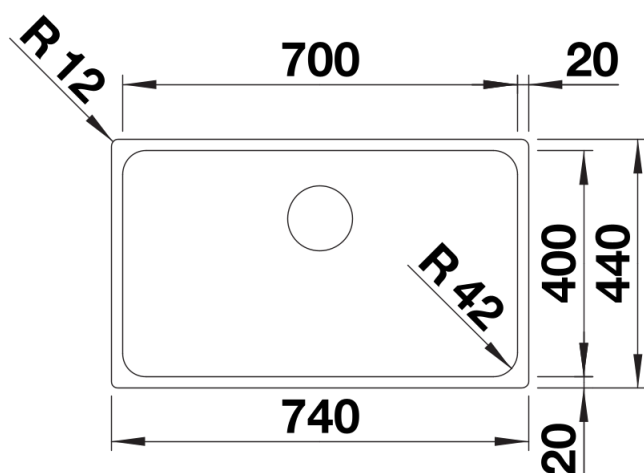

Planningsinformatie

- Voor de installatie van een keukenkraan, afloopbediening of afwasmiddeldispenser in een laminaat werkblad heeft u een flexibele afdichtband (120 055) nodig.

Inbegrepen bij levering

- afloopgarnituur met ruimtebesparende leiding
- 3 ½" InFino korfplug
- bevestigingsset

Details

Bovenaanzicht

Uitgesneden

Vooraanzicht

Zijaanzicht