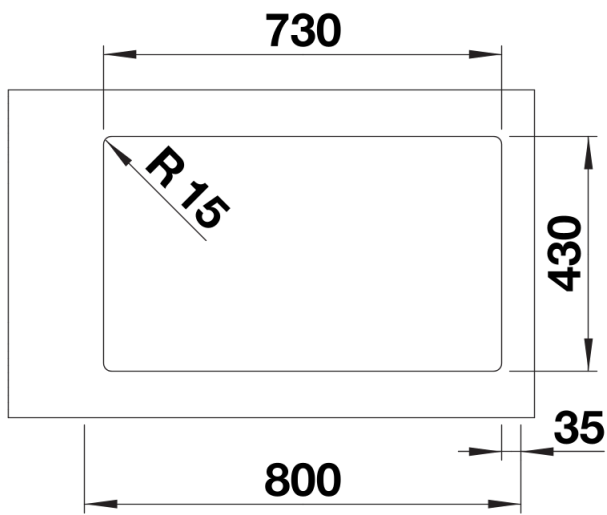

Planningsinformatie

- Voor de installatie van een keukenkraan, afloopbediening of afwasmiddeldispenser in een laminaat werkblad heeft u een flexibele afdichtband (120 055) nodig.

Inbegrepen bij levering

- afloopgarnituur met ruimtebesparende leiding
- 3 ½" InFino korfplug
- bevestigingsset

Details

Bovenaanzicht

Uitgesneden

Vooraanzicht

Zijaanzicht