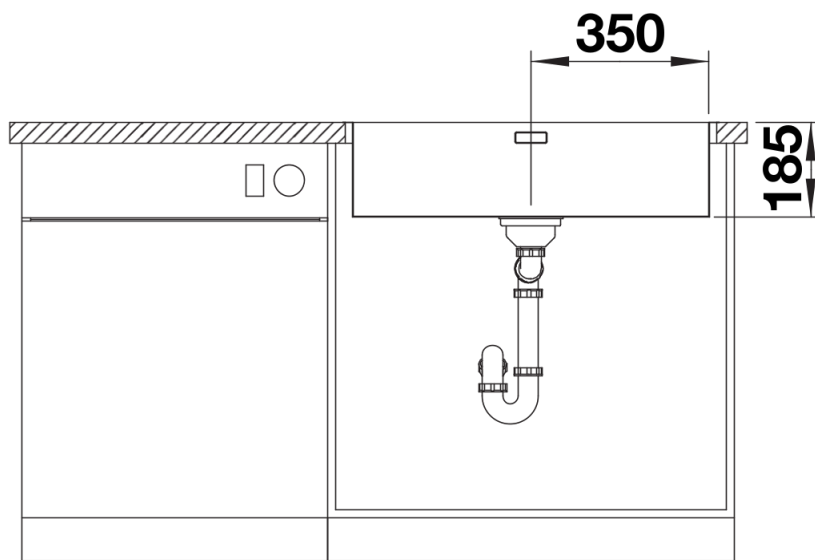

- afloopgarnituur met ruimtebesparende leiding
- 3 ½" InFino korfplug
- bevestigingsset

Details

Bovenaanzicht

Uitgesneden

Vooraanzicht

Zijaanzicht