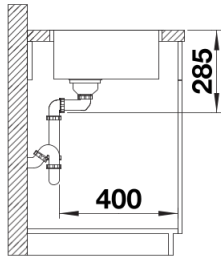

- afloopgarnituur met ruimtebesparende leiding
- 3 ½" InFino korfplug
- bevestigingsset

Details

Bovenaanzicht

Uitgesneden

Vooraanzicht

Zijaanzicht