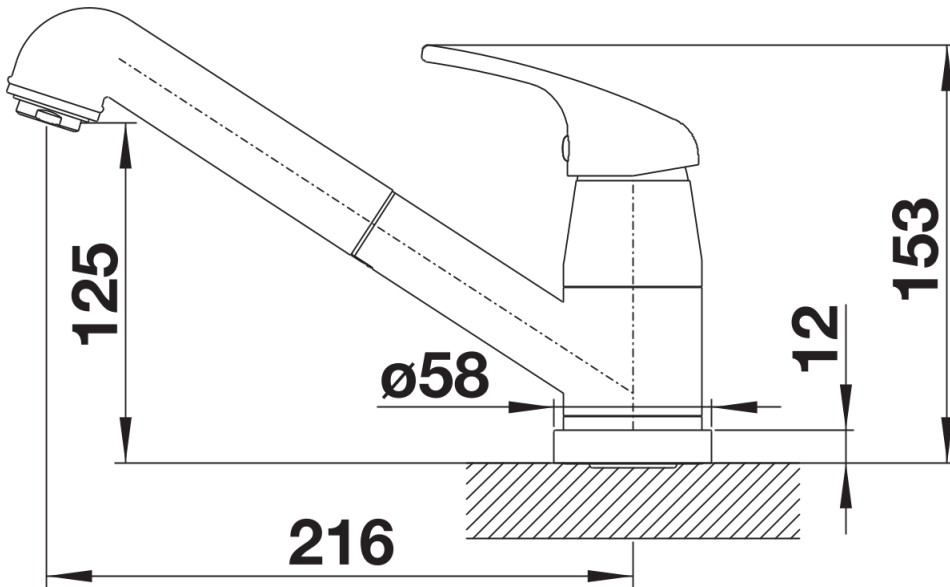

## Planningsinformatie

---

- \*Minimale afstand tussen spoeltafel en venstervleugel 4 cm.

## Inbegrepen bij levering

---

- Uitloop 80° draaibaar
- Kraangat van Ø 35 mm vereist
- Cartouche met keramische schijven
- Flexibele aansluitlangen van 450 mm lang en met 3/8" moer voor eenvoudige montage
- Met kunststof omwikkelde sproeislang
- Met terugslagklep en aldus beveiligd tegen terugslag, in overeenkomst met EN 1717

## Details

---

Draaibereik

Zijaanzicht