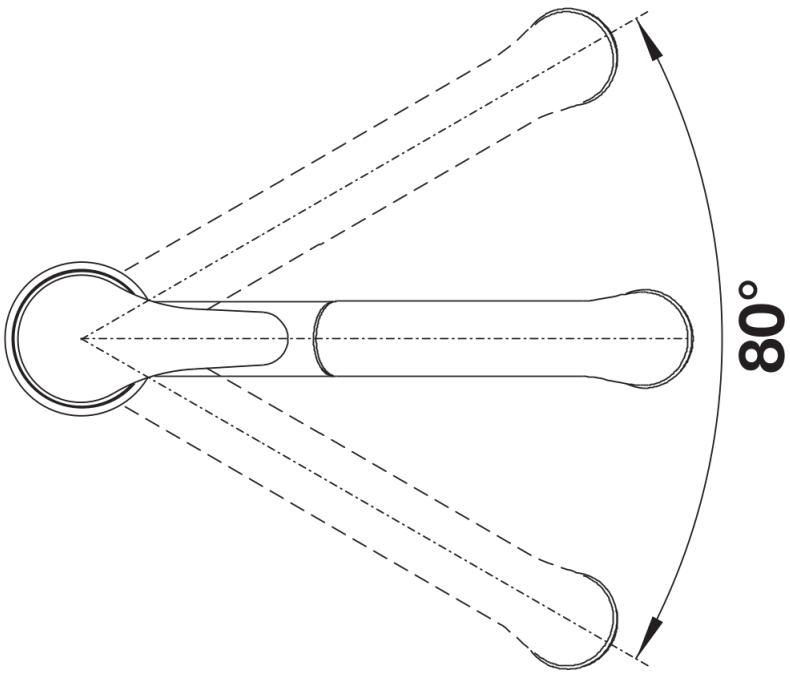

### Voordelen

---

- Kan voor een raam worden geïnstalleerd
- Eenvoudig in gebruik: verticaal optillen en opzij leggen
- Met uittrekbare sproeikop
- Instapmodel
- Geschikt voor kleine spoeltafels
- Uitloop 80° draaibaar voor groter bereik
- Minimale afstand tussen spoeltafel en venstervleugel 4 cm

## Planningsinformatie

---

- \*Minimale afstand tussen spoeltafel en venstervleugel 4 cm.

## Inbegrepen bij levering

---

- Uitloop 80° draaibaar
- Kraangat van Ø 35 mm vereist
- Cartouche met keramische schijven
- Flexibele aansluitlangen van 450 mm lang en met 3/8" moer voor eenvoudige montage
- Met kunststof omwikkelde sproeislang
- Met terugslagklep en aldus beveiligd tegen terugslag, in overeenkomst met EN 1717

## Details

---

Draaibereik

Zijaanzicht