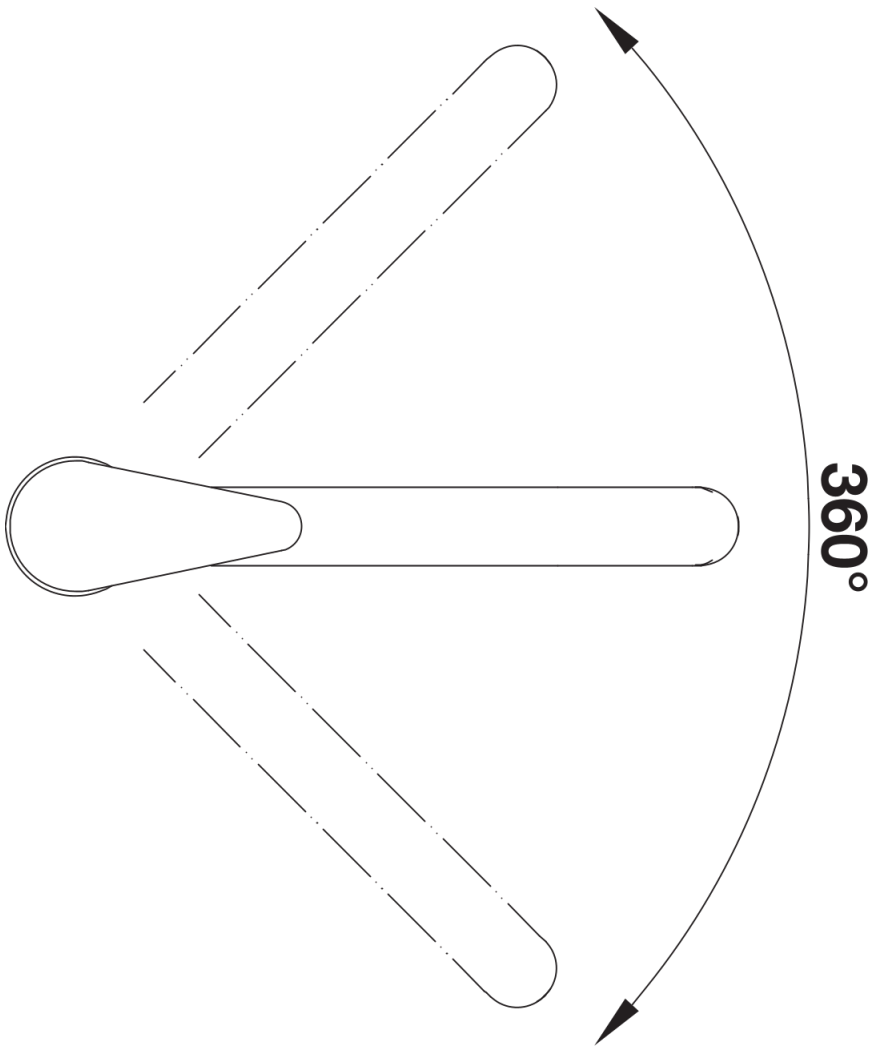

Technische productfiche DARAS

Item nr. 517724

Voordelen

- Tijdloze klassieke mengkraan
- Hoge, lange uitloop
- Instapmodel
- Geschikt voor kleine spoeltafels
- Uitloop 360° draaibaar voor groter bereik
- Kleurversie afgestemd op gekleurde SILGRANIT spoeltafels en spoelbakken

Inbegrepen bij levering

- Uitloop 360° draaibaar
- Kraangat van Ø 35 mm vereist
- Cartouche met keramische schijven
- Flexibele aansluitslangen van 500 mm lang en met 3/8" moer voor eenvoudige montage
- LGA-goedgekeurd

Details

Draaibereik

Zijaanzicht