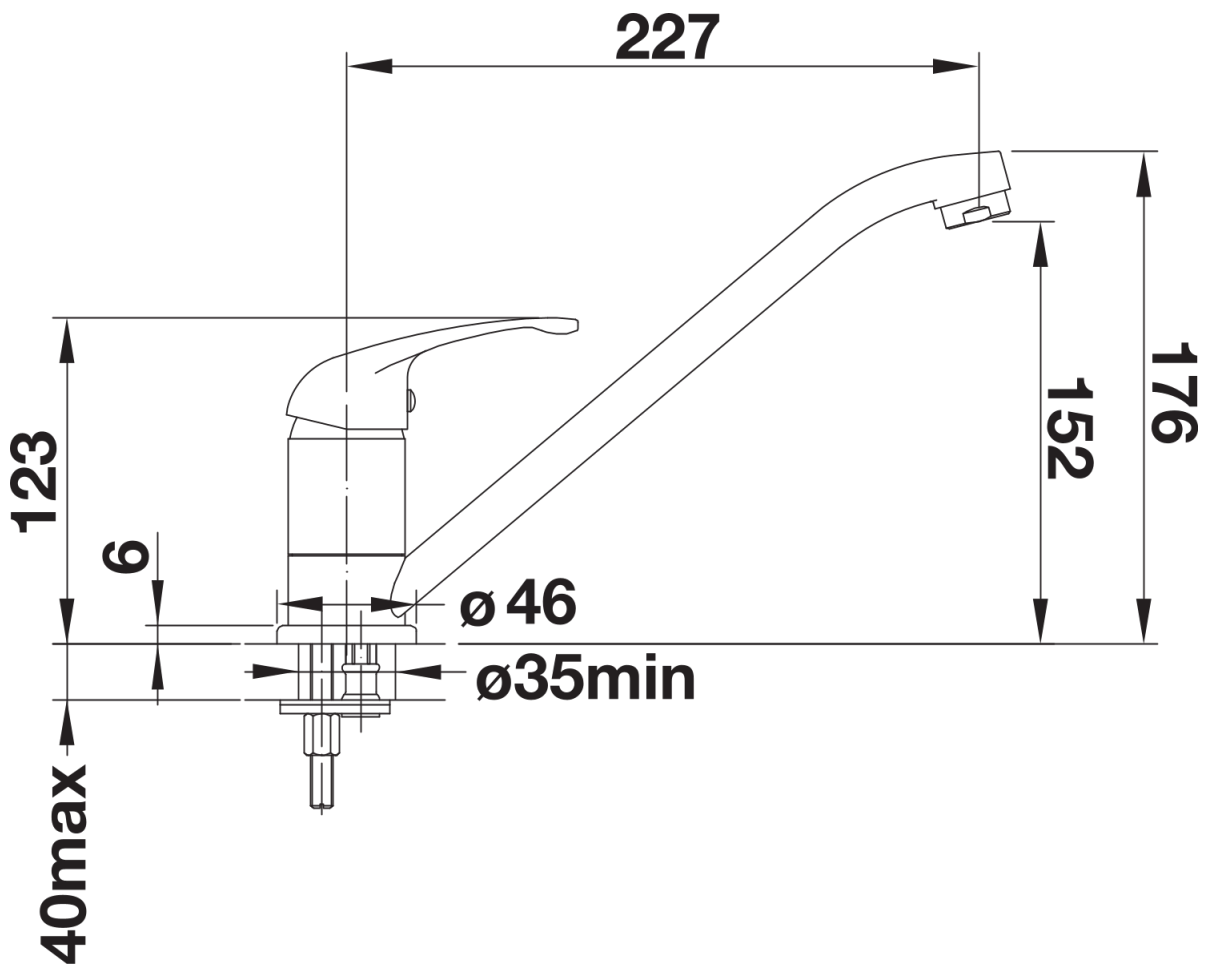

Technische productfiche DARAS

Item nr. 517724

Voordelen

- Tijdloze klassieke mengkraan
- Hoge, lange uitloop
- Instapmodel
- Geschikt voor kleine spoeltafels
- Uitloop 360° draaibaar voor groter bereik
- Kleurversie afgestemd op gekleurde SILGRANIT spoeltafels en spoelbakken

Inbegrepen bij levering

- Uitloop 360° draaibaar
- Kraangat van Ø 35 mm vereist
- Cartouche met keramische schijven
- Flexibele aansluitslangen van 500 mm lang en met 3/8" moer voor eenvoudige montage
- LGA-goedgekeurd

Details

Draaibereik

Zijaanzicht