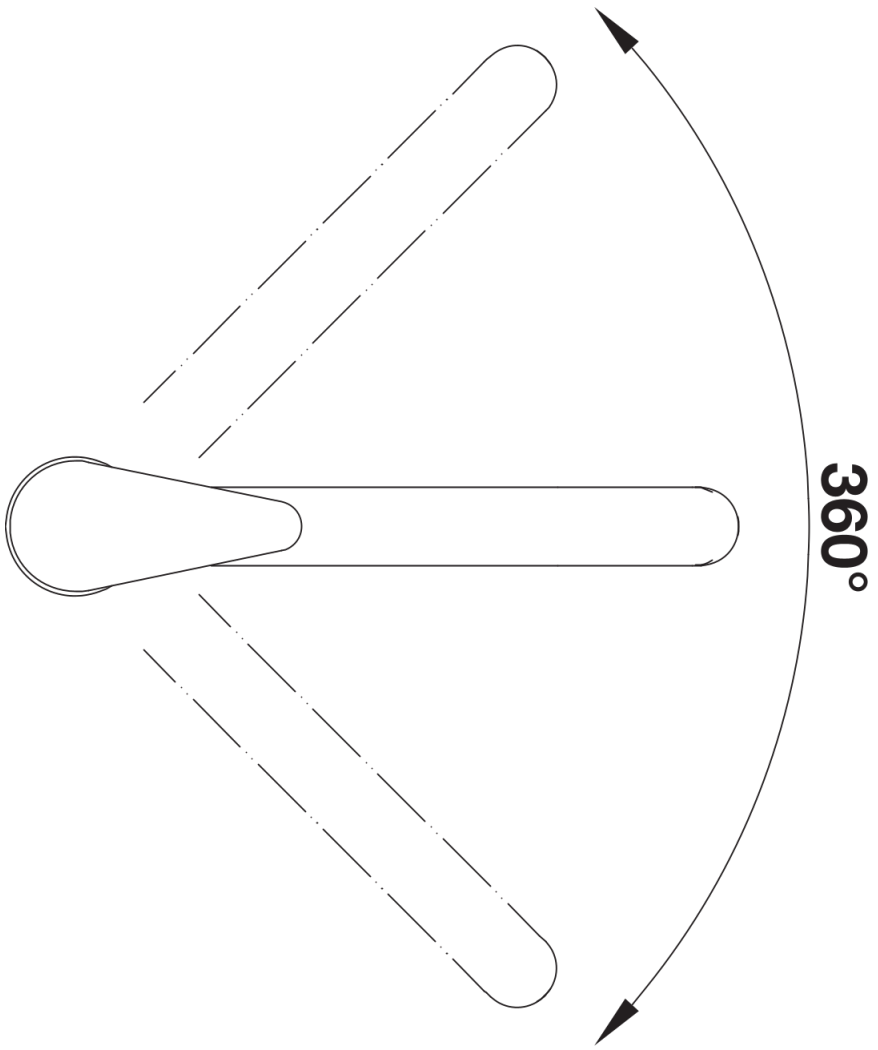

## Inbegrepen bij levering

---

- Uitloop 360° draaibaar
- Kraangat van Ø 35 mm vereist
- Cartouche met keramische schijven
- Flexibele aansluitslangen van 500 mm lang en met 3/8" moer voor eenvoudige montage
- LGA-goedgekeurd

## Details

---

Draaibereik

Zijaanzicht