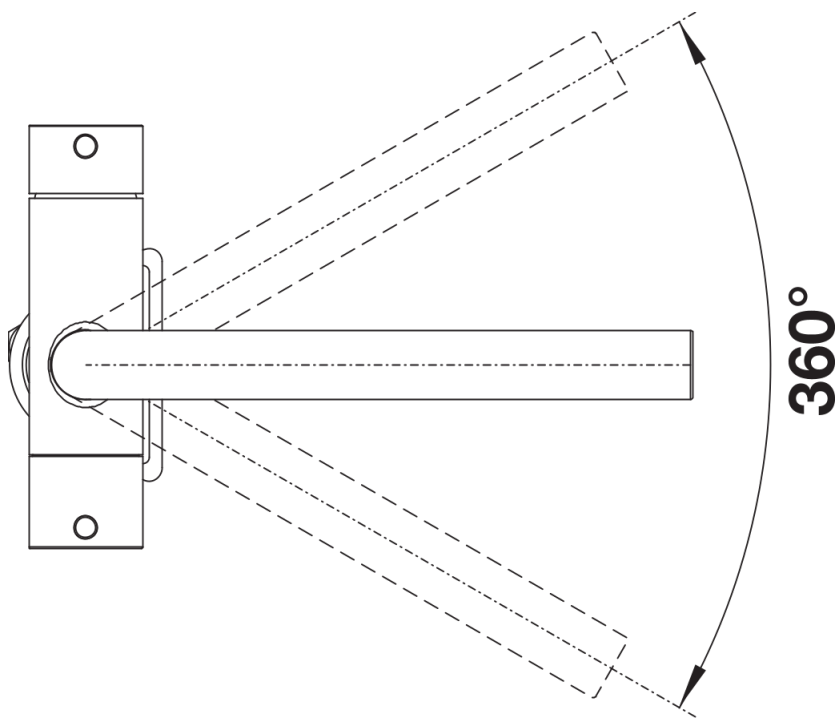

Technische productfiche FONTAS II Filter

Item nr. 523130

Voordelen

- Comfortabele 3-in-1 mengkraan met bedieningshendel voor koud en warm water aan rechterzijde en bedieningshendel voor gefilterd water aan linkerzijde
- Hygiënisch: apart watercircuit met extra uitloop voor gefilterd water
- Ruimtebesparend en praktisch: geen bijkomend boorgat nodig voor de gefilterde watertoevoer
- Geïntegreerde uitloop voor beide waterkwaliteiten met een speciale straalregelaar
- Uitloop is 360° draaibaar voor een groter bereik

Kleuren

Beschikbare kleuren

silgranit-zwart
antraciet
rock grey
vulkaangrijs
silgranit-wit
zacht wit
tartufo

SILGRANIT-Look antraciet

Inbegrepen bij levering

- 360° draaibare uitloop voor groter bereik
- Kraangat van \varnothing 35 mm vereist
- Keramische schijfventiel en schijfpatroon
- kraanbeluchter
- Flexibele aansluitleidingen, 500 mm lang en $\frac{3}{8}$ " moer
- Stabilisatieplaat om de stabiliteit van de kraan te verhogen bij montage op roestvrijstalen spoelbakken
- Filtersysteem niet inbegrepen

Details

Draaibereik

Zijaanzicht