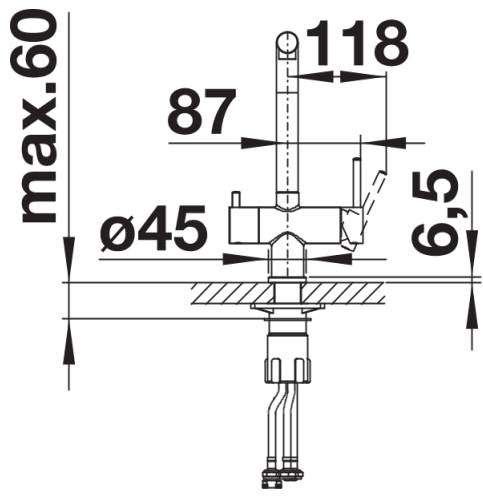

Kleuren

Beschikbare kleuren

silgranit-zwart
antraciet
rock grey
vulkaangrijs
silgranit-wit
zacht wit
tartufo

SILGRANIT-Look silgranit-wit

Inbegrepen bij levering

- 360° draaibare uitloop voor groter bereik
- Kraangat van Ø 35 mm vereist
- Keramische schijfventiel en schijfpatroon
- kraanbeluchter
- Flexibele aansluitleidingen, 500 mm lang en 3/8" moer
- Stabilisatieplaat om de stabiliteit van de kraan te verhogen bij montage op roestvrijstalen spoelbakken
- Filtersysteem niet inbegrepen

Details

Draaibereik

Zijaanzicht