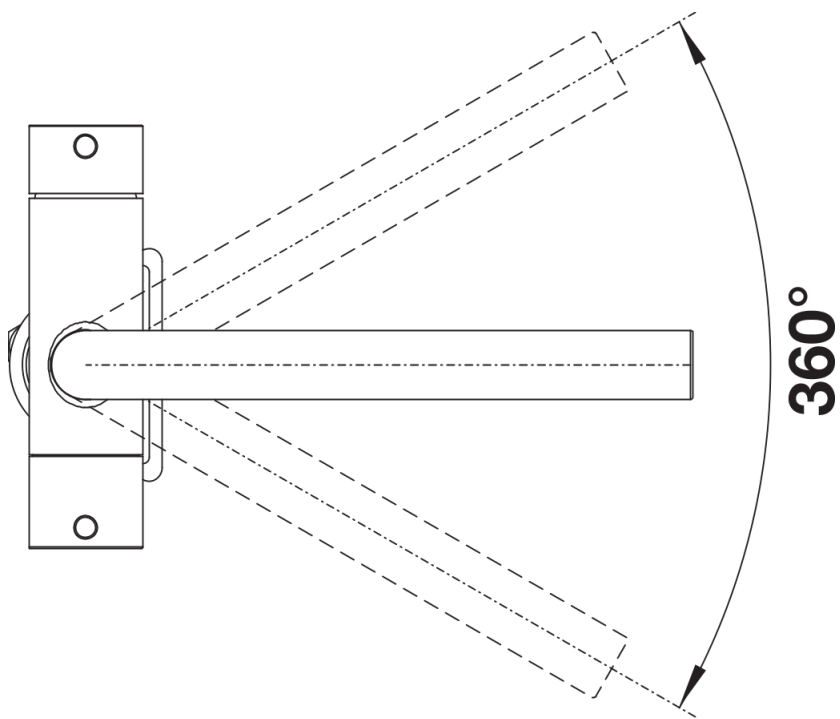

Technische productfiche FONTAS II Filter

Item nr. 523134

Voordelen

- Comfortabele 3-in-1 mengkraan met bedieningshendel voor koud en warm water aan rechterzijde en bedieningshendel voor gefilterd water aan linkerzijde
- Hygiënisch: apart watercircuit met extra uitloop voor gefilterd water
- Ruimtebesparend en praktisch: geen bijkomend boorgat nodig voor de gefilterde watertoevoer
- Geïntegreerde uitloop voor beide waterkwaliteiten met een speciale straalregelaar
- Uitloop is 360° draaibaar voor een groter bereik

Kleuren

Beschikbare kleuren

silgranit-zwart
antraciet
rock grey
vulkaangrijs
silgranit-wit
zacht wit
tartufo

SILGRANIT-Look silgranit-wit

Inbegrepen bij levering

- 360° draaibare uitloop voor groter bereik
- Kraangat van Ø 35 mm vereist
- Keramische schijfventiel en schijfpatroon
- kraanbeluchter
- Flexibele aansluitleidingen, 500 mm lang en 3/8" moer
- Stabilisatieplaat om de stabiliteit van de kraan te verhogen bij montage op roestvrijstalen spoelbakken
- Filtersysteem niet inbegrepen

Details

Draaibereik

Zijaanzicht