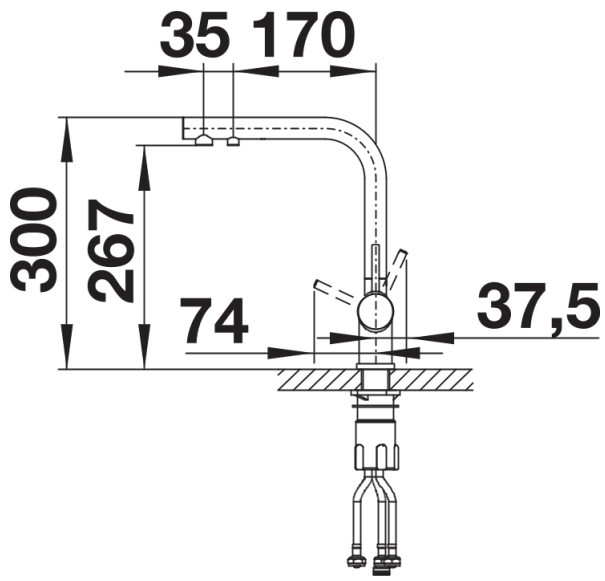

Kleuren

Beschikbare kleuren

silgranit-zwart
antraciet
rock grey
vulkaangrijs
silgranit-wit
zacht wit
tartufo

SILGRANIT-Look silgranit-wit

Inbegrepen bij levering

- 360° draaibare uitloop voor groter bereik
- Kraangat van Ø 35 mm vereist
- Keramische schijfventiel en schijfpatroon
- kraanbeluchter
- Flexibele aansluitleidingen, 500 mm lang en 3/8" moer
- Stabilisatieplaat om de stabiliteit van de kraan te verhogen bij montage op roestvrijstalen spoelbakken
- Filtersysteem niet inbegrepen

Details

Draaibereik

Zijaanzicht