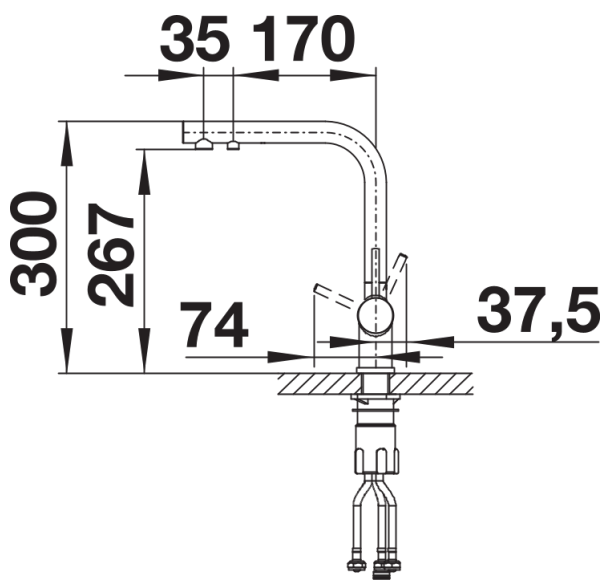

## Inbegrepen bij levering

---

- 360° draaibare uitloop voor groter bereik
- Kraangat van  $\varnothing$  35 mm vereist
- Keramische schijfventiel en schijfpatroon
- kraanbeluchter
- Flexibele aansluitleidingen, 500 mm lang en  $\frac{3}{8}$ " moer
- Stabilisatieplaat om de stabiliteit van de kraan te verhogen bij montage op roestvrijstalen spoelbakken
- Filtersysteem niet inbegrepen

## Details

---

Draaibereik

Zijaanzicht