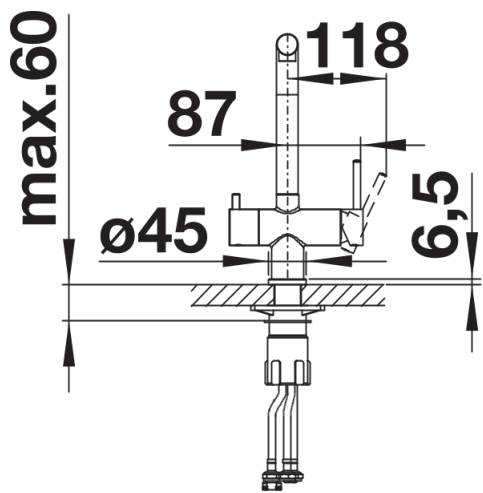

## Inbegrepen bij levering

---

- 360° draaibare uitloop voor groter bereik
- Kraangat van  $\varnothing$  35 mm vereist
- Keramische schijfventiel en schijfpatroon
- kraanbeluchter
- Flexibele aansluitleidingen, 500 mm lang en  $\frac{3}{8}$ " moer
- Stabilisatieplaat om de stabiliteit van de kraan te verhogen bij montage op roestvrijstalen spoelbakken
- Filtersysteem niet inbegrepen

## Details

---

Draaibereik

Zijaanzicht