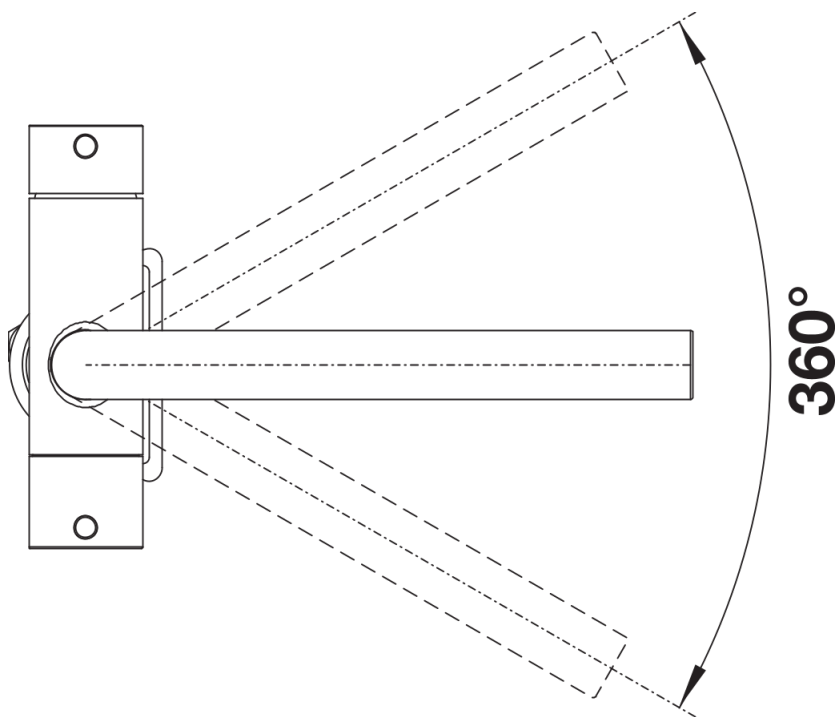

## Inbegrepen bij levering

---

- 360° draaibare uitloop voor groter bereik
- Kraangat van  $\varnothing$  35 mm vereist
- Keramische schijfventiel en schijfpatroon
- kraanbeluchter
- Flexibele aansluitleidingen, 500 mm lang en  $\frac{3}{8}$ " moer
- Stabilisatieplaat om de stabiliteit van de kraan te verhogen bij montage op roestvrijstalen spoelbakken
- Filtersysteem niet inbegrepen

## Details

---

Draaibereik

Zijaanzicht