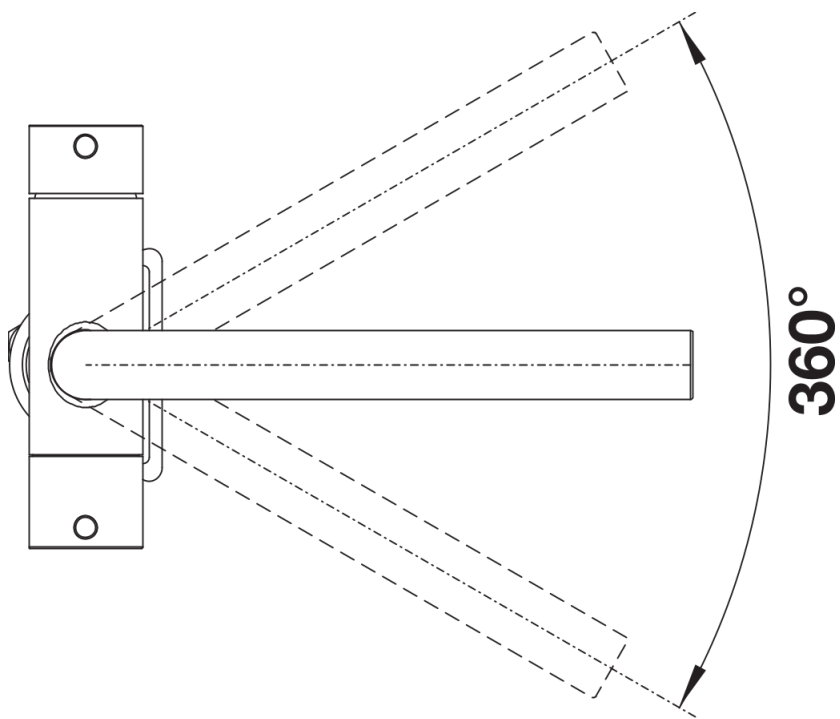

Technische productfiche FONTAS II Filter

Item nr. 523137

Voordelen

- Comfortabele 3-in-1 mengkraan met bedieningshendel voor koud en warm water aan rechterzijde en bedieningshendel voor gefilterd water aan linkerzijde
- Hygiënisch: apart watercircuit met extra uitloop voor gefilterd water
- Ruimtebesparend en praktisch: geen bijkomend boorgat nodig voor de gefilterde watertoevoer
- Geïntegreerde uitloop voor beide waterkwaliteiten met een speciale straalregelaar
- Uitloop is 360° draaibaar voor een groter bereik

Kleuren

Beschikbare kleuren

silgranit-zwart
antraciet
rock grey
vulkaangrijs
silgranit-wit
zacht wit
tartufo

SILGRANIT-Look rock grey

Inbegrepen bij levering

- 360° draaibare uitloop voor groter bereik
- Kraangat van \varnothing 35 mm vereist
- Keramische schijfventiel en schijfpatroon
- kraanbeluchter
- Flexibele aansluitleidingen, 500 mm lang en $\frac{3}{8}$ " moer
- Stabilisatieplaat om de stabiliteit van de kraan te verhogen bij montage op roestvrijstalen spoelbakken
- Filtersysteem niet inbegrepen

Details

Draaibereik

Zijaanzicht