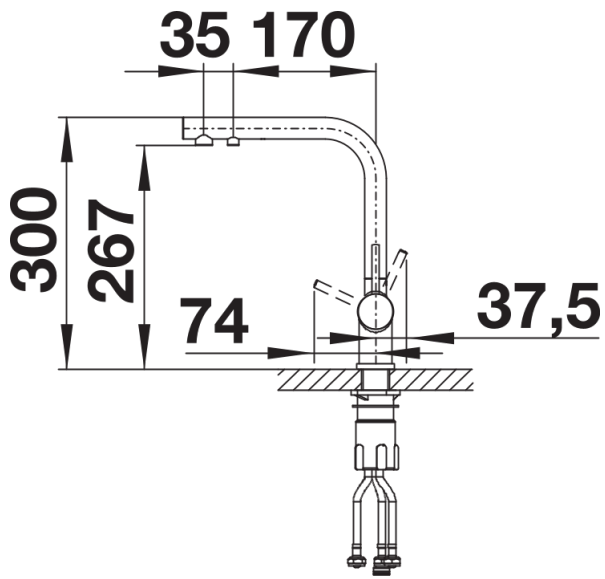

Kleuren

Beschikbare kleuren

silgranit-zwart
antraciet
rock grey
vulkaangrijs
silgranit-wit
zacht wit
tartufo

SILGRANIT-Look rock grey

Inbegrepen bij levering

- 360° draaibare uitloop voor groter bereik
- Kraangat van \varnothing 35 mm vereist
- Keramische schijfventiel en schijfpatroon
- kraanbeluchter
- Flexibele aansluitleidingen, 500 mm lang en $\frac{3}{8}$ " moer
- Stabilisatieplaat om de stabiliteit van de kraan te verhogen bij montage op roestvrijstalen spoelbakken
- Filtersysteem niet inbegrepen

Details

Draaibereik

Zijaanzicht