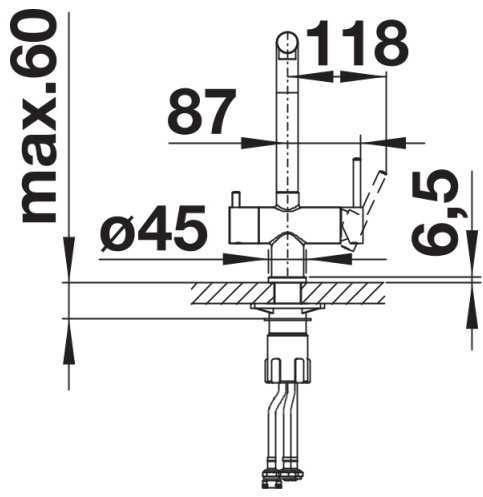

Kleuren

Beschikbare kleuren

silgranit-zwart
antraciet
rock grey
vulkaangrijs
silgranit-wit
zacht wit
tartufo

SILGRANIT-Look silgranit-zwart

Inbegrepen bij levering

- 360° draaibare uitloop voor groter bereik
- Kraangat van Ø 35 mm vereist
- Keramische schijfventiel en schijfpatroon
- kraanbeluchter
- Flexibele aansluitleidingen, 500 mm lang en 3/8" moer
- Stabilisatieplaat om de stabiliteit van de kraan te verhogen bij montage op roestvrijstalen spoelbakken
- Filtersysteem niet inbegrepen

Details

Draaibereik

Zijaanzicht