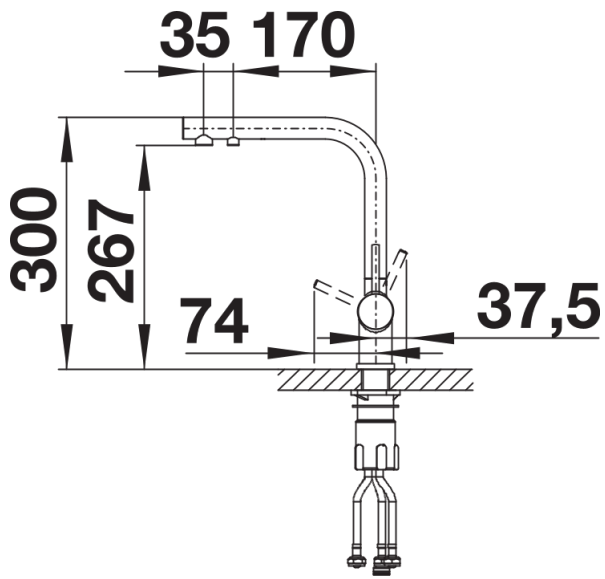

Kleuren

Beschikbare kleuren

silgranit-zwart
antraciet
rock grey
vulkaangrijs
silgranit-wit
zacht wit
tartufo

SILGRANIT-Look silgranit-zwart

Inbegrepen bij levering

- 360° draaibare uitloop voor groter bereik
- Kraangat van Ø 35 mm vereist
- Keramische schijfventiel en schijfpatroon
- kraanbeluchter
- Flexibele aansluitleidingen, 500 mm lang en 3/8" moer
- Stabilisatieplaat om de stabiliteit van de kraan te verhogen bij montage op roestvrijstalen spoelbakken
- Filtersysteem niet inbegrepen

Details

Draaibereik

Zijaanzicht