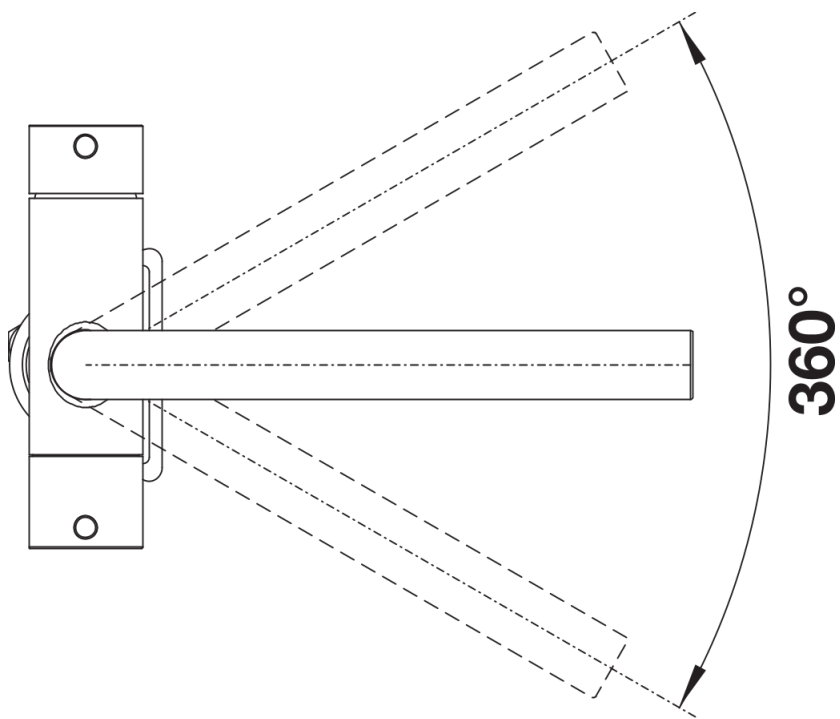

Technische productfiche FONTAS II Filter

Item nr. 526157

Voordelen

- Comfortabele 3-in-1 mengkraan met bedieningshendel voor koud en warm water aan rechterzijde en bedieningshendel voor gefilterd water aan linkerzijde
- Hygiënisch: apart watercircuit met extra uitloop voor gefilterd water
- Ruimtebesparend en praktisch: geen bijkomend boorgat nodig voor de gefilterde watertoevoer
- Geïntegreerde uitloop voor beide waterkwaliteiten met een speciale straalregelaar
- Uitloop is 360° draaibaar voor een groter bereik

Kleuren

Beschikbare kleuren

silgranit-zwart
antraciet
rock grey
vulkaangrijs
silgranit-wit
zacht wit
tartufo

SILGRANIT-Look silgranit-zwart

Inbegrepen bij levering

- 360° draaibare uitloop voor groter bereik
- Kraangat van Ø 35 mm vereist
- Keramische schijfventiel en schijfpatroon
- kraanbeluchter
- Flexibele aansluitleidingen, 500 mm lang en 3/8" moer
- Stabilisatieplaat om de stabiliteit van de kraan te verhogen bij montage op roestvrijstalen spoelbakken
- Filtersysteem niet inbegrepen

Details

Draaibereik

Zijaanzicht