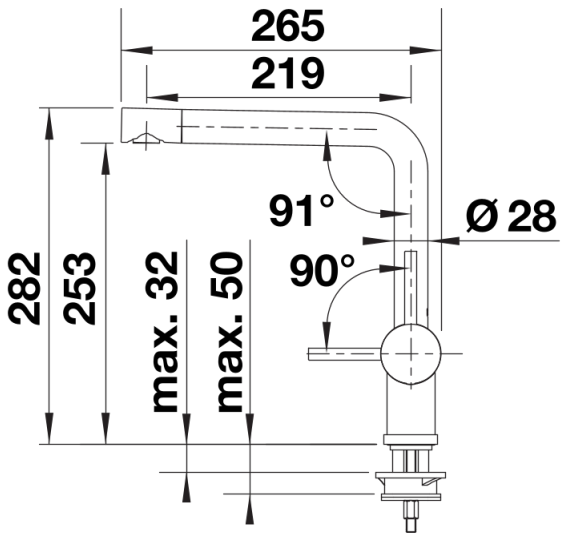

Kleuren

Beschikbare kleuren

silgranit-zwart
antraciet
rock grey
vulkaangrijs
silgranit-wit
zacht wit
tartufo
café

SILGRANIT-Look zacht wit

Inbegrepen bij levering

- Uitloop 360° draaibaar
- Kraangat met Ø 35 mm nodig
- Cartouche met keramische schijven
- Flexibele aansluitslangen van 450 mm lang en met $\frac{3}{8}$ " moer voor eenvoudige montage
- Gepatenteerde straalbreker/sproeier voor verminderde kalkaanslag
- Stabilisatieplaat voor betere standvastigheid van de kraan op roestvrij stalen spoeltafels
- LGA-goedgekeurd
- DVGW-goedgekeurd

Details

Draaibereik

Zijaanzicht