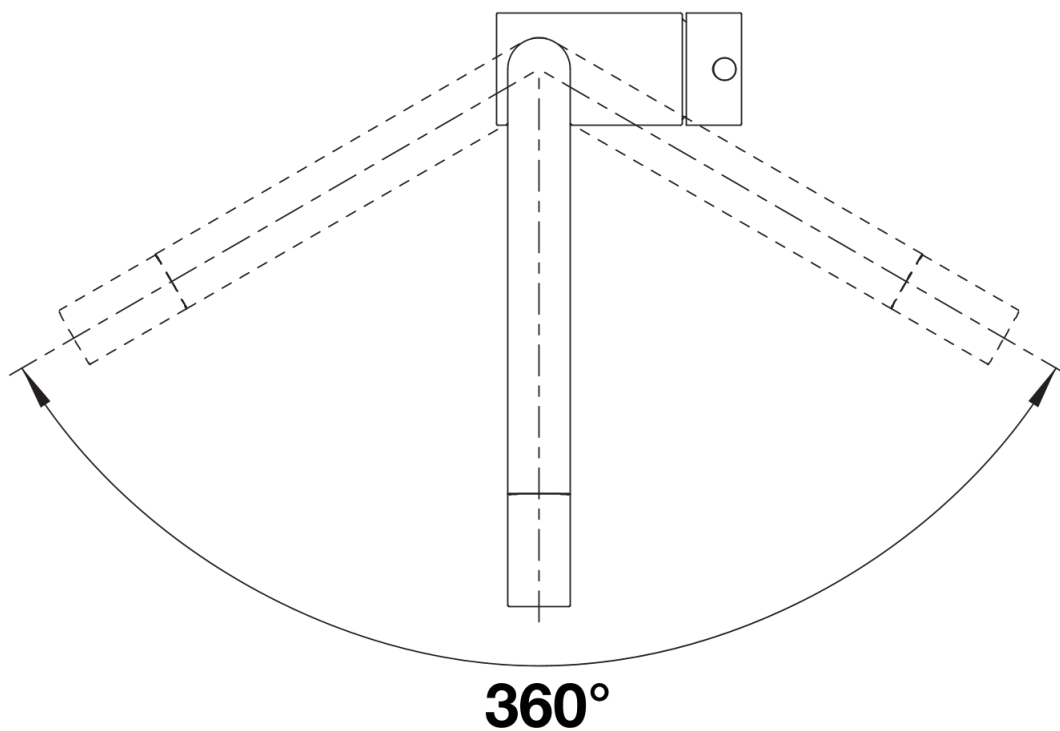

Kleuren

Beschikbare kleuren

silgranit-zwart
antraciet
rock grey
vulkaangrijs
silgranit-wit
zacht wit
tartufo
café

SILGRANIT-Look zacht wit

Inbegrepen bij levering

- Uitloop 360° draaibaar
- Kraangat met Ø 35 mm nodig
- Cartouche met keramische schijven
- Flexibele aansluitslangen van 450 mm lang en met $\frac{3}{8}$ " moer voor eenvoudige montage
- Gepatenteerde straalbreker/sproeier voor verminderde kalkaanslag
- Stabilisatieplaat voor betere standvastigheid van de kraan op roestvrij stalen spoeltafels
- LGA-goedgekeurd
- DVGW-goedgekeurd

Details

Draaibereik

Zijaanzicht