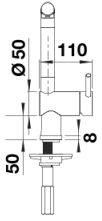

## Inbegrepen bij levering

---

- Uitloop 140° draaibaar
- Kraangat van  $\varnothing$  35 mm vereist
- Keramische schijven
- Met metaal omwikkelde sproeislang
- Flexibele aansluitslangen van 450 mm lang en met  $\frac{3}{8}$ " moer voor eenvoudige montage
- Gepatenteerde straalbreker/sproeier voor verminderde kalkaanslag
- LD-versie uitgerust met debietregelaar om de boiler te beschermen
- Stabilisatieplaat voor betere standvastigheid van de kraan op roestvrij stalen spoel tafels
- Met terugslagklep en aldus beveiligd tegen terugslag, in overeenkomst met EN 1717

## Details

---

Draaibereik

Zijaanzicht