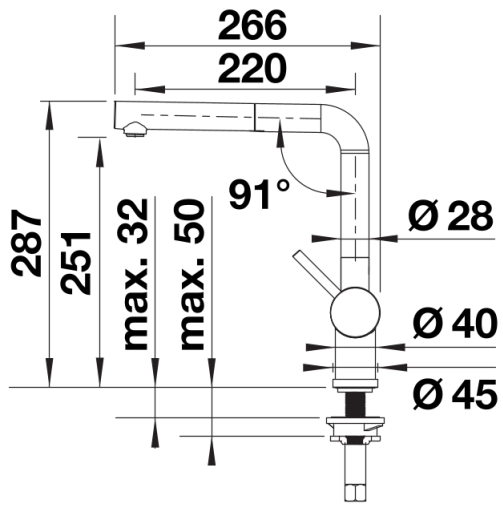

## Inbegrepen bij levering

---

- Uitloop 140° draaibaar
- Kraangat van  $\varnothing$  35 mm vereist
- Keramische schijven
- Met metaal omwikkelde sproeislang
- Flexibele aansluitslangen van 450 mm lang en met  $\frac{3}{8}$ " moer voor eenvoudige montage
- Gepatenteerde straalbreker/sproeier voor verminderde kalkaanslag
- LD-versie uitgerust met debietregelaar om de boiler te beschermen
- Stabilisatieplaat voor betere standvastigheid van de kraan op roestvrij stalen spoel tafels
- Met terugslagklep en aldus beveiligd tegen terugslag, in overeenkomst met EN 1717

## Details

---

Draaibereik

Zijaanzicht