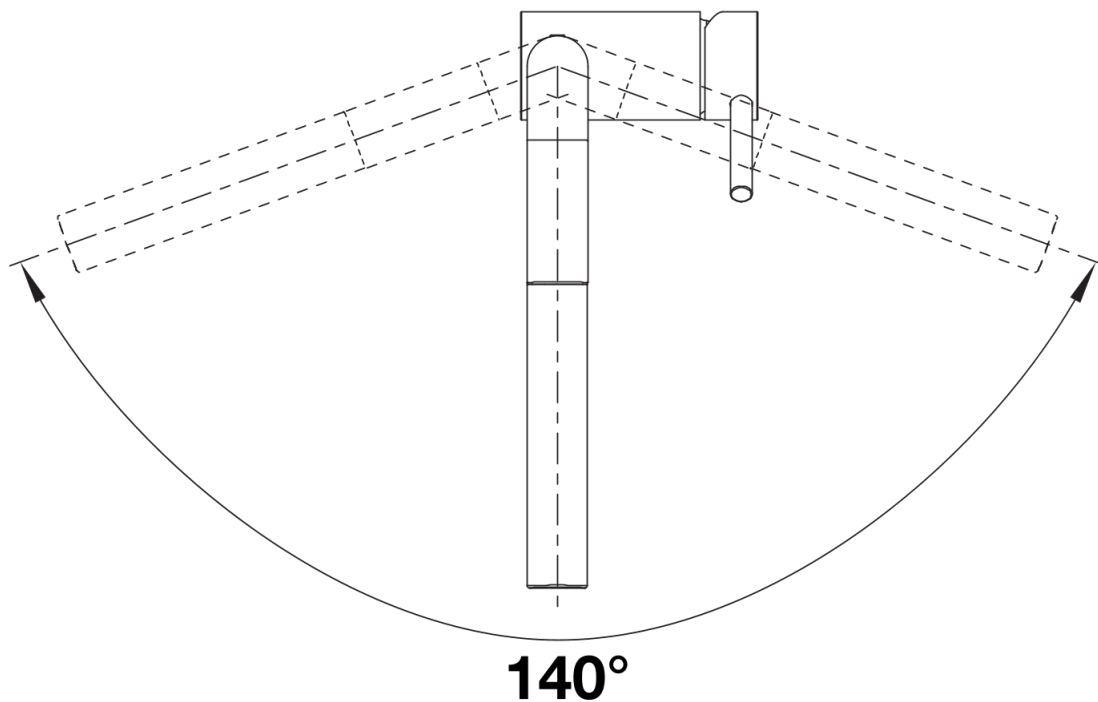

## Inbegrepen bij levering

---

- Uitloop 140° draaibaar
- Kraangat van  $\varnothing$  35 mm vereist
- Keramische schijven
- Met metaal omwikkelde sproeislang
- Flexibele aansluitslangen van 450 mm lang en met  $\frac{3}{8}$ " moer voor eenvoudige montage
- Gepatenteerde straalbreker/sproeier voor verminderde kalkaanslag
- LD-versie uitgerust met debietregelaar om de boiler te beschermen
- Stabilisatieplaat voor betere standvastigheid van de kraan op roestvrij stalen spoel tafels
- Met terugslagklep en aldus beveiligd tegen terugslag, in overeenkomst met EN 1717

## Details

---

Draaibereik

Zijaanzicht