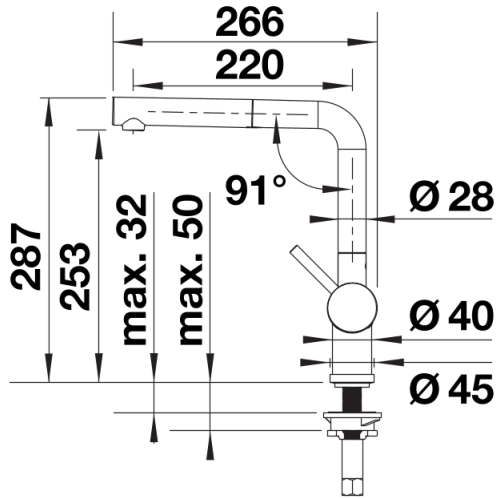

## Inbegrepen bij levering

---

- Uitloop 140° draaibaar
- Kraangat van Ø 35 mm vereist
- Keramische schijven
- Met metaal omwikkelde sproeislang
- Flexibele aansluitslangen van 450 mm lang en met  $\frac{3}{8}$ " moer voor eenvoudige montage
- Gepatenteerde straalbreker/sproeier voor verminderde kalkaanslag
- Stabilisatieplaat voor betere standvastigheid van de kraan op roestvrij stalen spoeltafels
- Met terugslagklep en aldus beveiligd tegen terugslag, in overeenkomst met EN 1717
- LGA-goedgekeurd
- DVGW-goedgekeurd

## Details

---

Draaibereik

Zijaanzicht