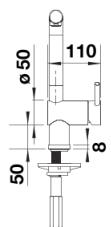

## Inbegrepen bij levering

---

- Uitloop 140° draaibaar
- Kraangat van Ø 35 mm vereist
- Keramische schijven
- Met metaal omwikkelde sproeislang
- Flexibele aansluitslangen van 450 mm lang en met  $\frac{3}{8}$ " moer voor eenvoudige montage
- Gepatenteerde straalbreker/sproeier voor verminderde kalkaanslag
- Stabilisatieplaat voor betere standvastigheid van de kraan op roestvrij stalen spoeltafels
- Met terugslagklep en aldus beveiligd tegen terugslag, in overeenkomst met EN 1717
- LGA-goedgekeurd
- DVGW-goedgekeurd

## Details

---

Draaibereik

Zijaanzicht