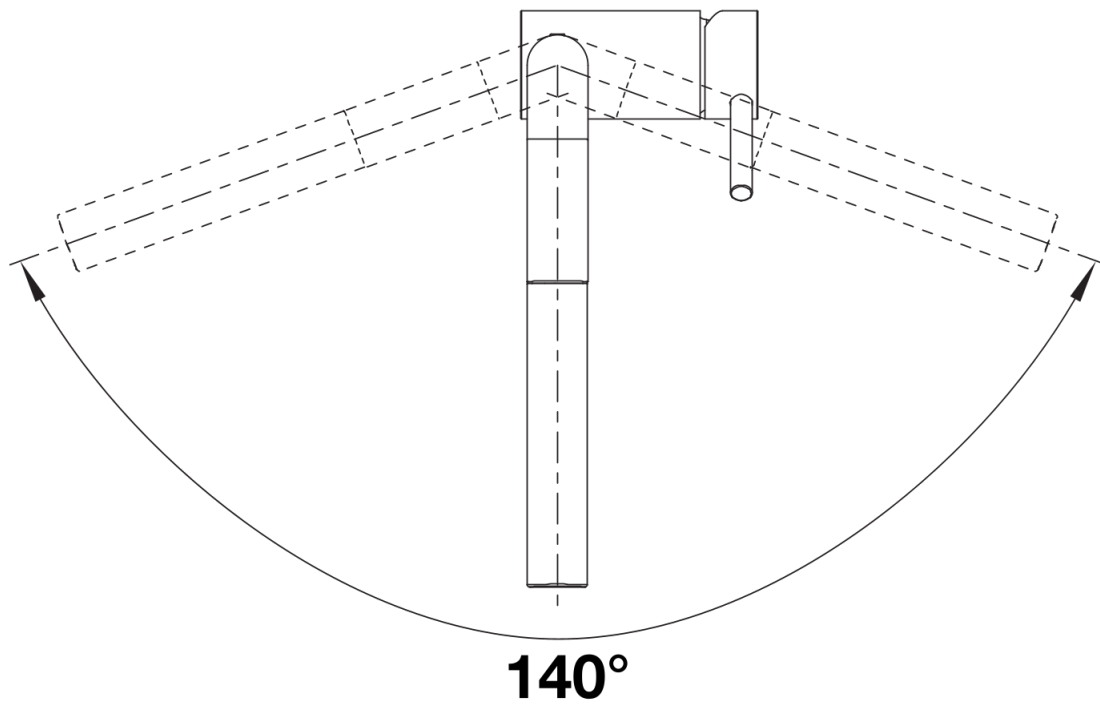

## Inbegrepen bij levering

---

- Uitloop 140° draaibaar
- Kraangat van Ø 35 mm vereist
- Keramische schijven
- Met metaal omwikkelde sproeislang
- Flexibele aansluitslangen van 450 mm lang en met  $\frac{3}{8}$ " moer voor eenvoudige montage
- Gepatenteerde straalbreker/sproeier voor verminderde kalkaanslag
- Stabilisatieplaat voor betere standvastigheid van de kraan op roestvrij stalen spoeltafels
- Met terugslagklep en aldus beveiligd tegen terugslag, in overeenkomst met EN 1717
- LGA-goedgekeurd
- DVGW-goedgekeurd

## Details

---

Draaibereik

Zijaanzicht