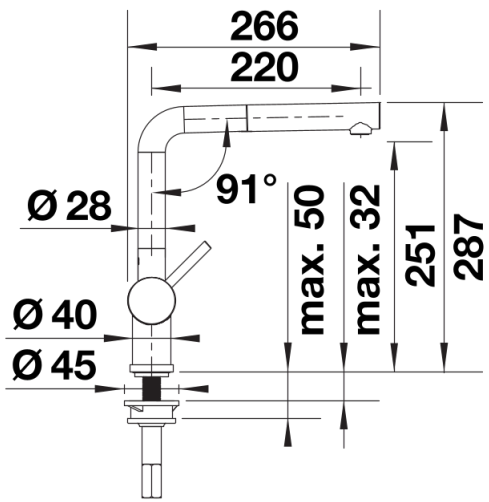

Kleuren

Beschikbare kleuren
chrom

galvanic chrom

Inbegrepen bij levering

- Uitloop 140° draaibaar
- Kraangat van \varnothing 35 mm vereist
- Cartouche met keramische schijven
- Met metaal omwikkelde sproeislang
- Flexibele aansluitslangen van 450 mm lang en met $\frac{3}{8}$ " moer voor eenvoudige montage
- Gepatenteerde straalbreker/sproeier voor verminderde kalkaanslag
- Stabilisatieplaat voor betere standvastigheid van de kraan op roestvrij stalen spoeltafels
- Met terugslagklep en aldus beveiligd tegen terugslag, in overeenkomst met EN 1717
- LGA-goedgekeurd
- DVGW-goedgekeurd

Details

Draaibereik

Zijaanzicht