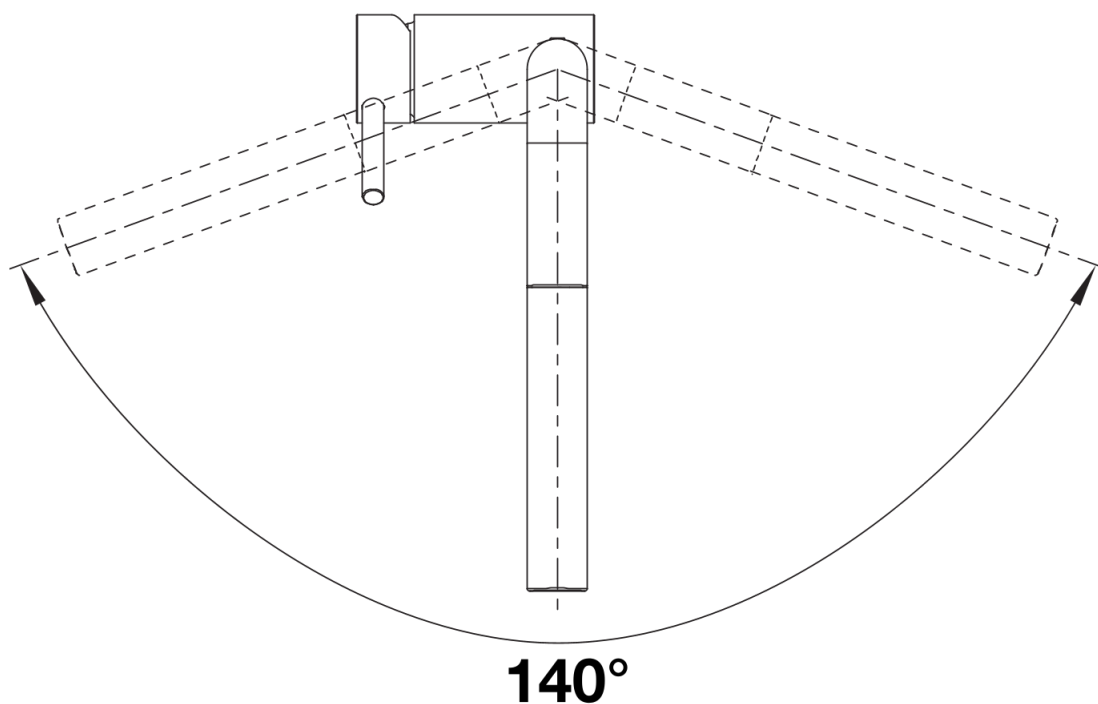

Kleuren

Beschikbare kleuren
chrom

galvanic chrom

Inbegrepen bij levering

- Uitloop 140° draaibaar
- Kraangat van \varnothing 35 mm vereist
- Cartouche met keramische schijven
- Met metaal omwikkelde sproeislang
- Flexibele aansluitslangen van 450 mm lang en met $\frac{3}{8}$ " moer voor eenvoudige montage
- Gepatenteerde straalbreker/sproeier voor verminderde kalkaanslag
- Stabilisatieplaat voor betere standvastigheid van de kraan op roestvrij stalen spoeltafels
- Met terugslagklep en aldus beveiligd tegen terugslag, in overeenkomst met EN 1717
- LGA-goedgekeurd
- DVGW-goedgekeurd

Details

Draaibereik

Zijaanzicht