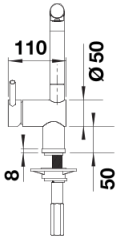

Kleuren

Beschikbare kleuren
chrom

galvanic chrom

Inbegrepen bij levering

- Uitloop 140° draaibaar
- Kraangat van \varnothing 35 mm vereist
- Cartouche met keramische schijven
- Met metaal omwikkelde sproeislang
- Flexibele aansluitslangen van 450 mm lang en met $\frac{3}{8}$ " moer voor eenvoudige montage
- Gepatenteerde straalbreker/sproeier voor verminderde kalkaanslag
- Stabilisatieplaat voor betere standvastigheid van de kraan op roestvrij stalen spoeltafels
- Met terugslagklep en aldus beveiligd tegen terugslag, in overeenkomst met EN 1717
- LGA-goedgekeurd
- DVGW-goedgekeurd

Details

Draaibereik

Zijaanzicht