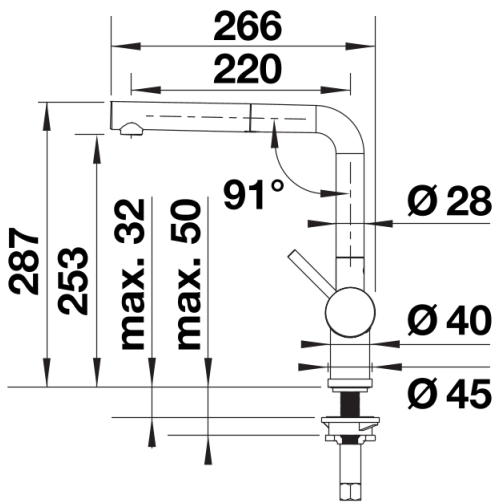

Kleuren

Beschikbare kleuren

silgranit-zwart
antraciet
rock grey
vulkaangrijs
silgranit-wit
zacht wit
tartufo
café

SILGRANIT-Look antraciet

Inbegrepen bij levering

- Uitloop 140° draaibaar
- Kraangat van \varnothing 35 mm vereist
- Cartouche met keramische schijven
- Met metaal omwikkelde sproeislang
- Flexibele aansluitslangen van 450 mm lang en met $\frac{3}{8}$ " moer voor eenvoudige montage
- Gepatenteerde straalbreker/sproeier voor verminderde kalkaanslag
- Stabilisatieplaat voor betere standvastigheid van de kraan op roestvrij stalen spoeltafels
- Met terugslagklep en aldus beveiligd tegen terugslag, in overeenkomst met EN 1717
- LGA-goedgekeurd
- DVGW-goedgekeurd

Details

Draaibereik

Zijaanzicht