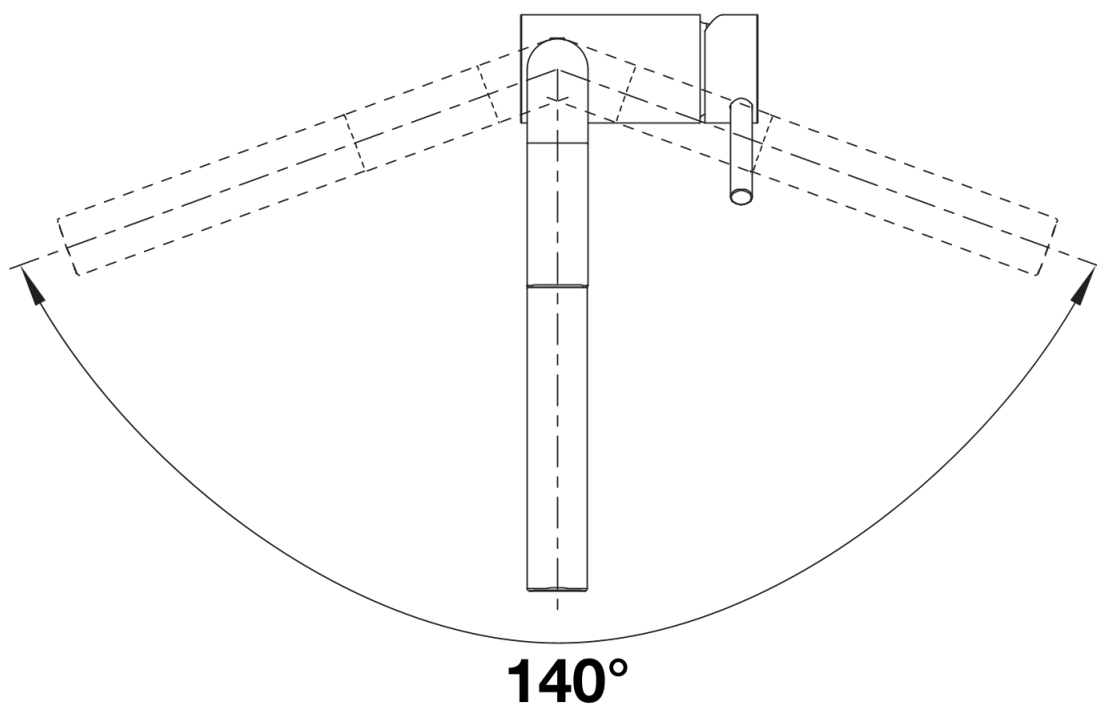

Kleuren

Beschikbare kleuren

silgranit-zwart
antraciet
rock grey
vulkaangrijs
silgranit-wit
zacht wit
tartufo
café

SILGRANIT-Look antraciet

Inbegrepen bij levering

- Uitloop 140° draaibaar
- Kraangat van \varnothing 35 mm vereist
- Cartouche met keramische schijven
- Met metaal omwikkelde sproeislang
- Flexibele aansluitslangen van 450 mm lang en met $\frac{3}{8}$ " moer voor eenvoudige montage
- Gepatenteerde straalbreker/sproeier voor verminderde kalkaanslag
- Stabilisatieplaat voor betere standvastigheid van de kraan op roestvrij stalen spoeltafels
- Met terugslagklep en aldus beveiligd tegen terugslag, in overeenkomst met EN 1717
- LGA-goedgekeurd
- DVGW-goedgekeurd

Details

Draaibereik

Zijaanzicht