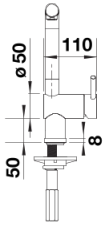

Kleuren

Beschikbare kleuren

silgranit-zwart
antraciet
rock grey
vulkaangrijs
silgranit-wit
zacht wit
tartufo
café

SILGRANIT-Look antraciet

Inbegrepen bij levering

- Uitloop 140° draaibaar
- Kraangat van \varnothing 35 mm vereist
- Cartouche met keramische schijven
- Met metaal omwikkelde sproeislang
- Flexibele aansluitslangen van 450 mm lang en met $\frac{3}{8}$ " moer voor eenvoudige montage
- Gepatenteerde straalbreker/sproeier voor verminderde kalkaanslag
- Stabilisatieplaat voor betere standvastigheid van de kraan op roestvrij stalen spoeltafels
- Met terugslagklep en aldus beveiligd tegen terugslag, in overeenkomst met EN 1717
- LGA-goedgekeurd
- DVGW-goedgekeurd

Details

Draaibereik

Zijaanzicht