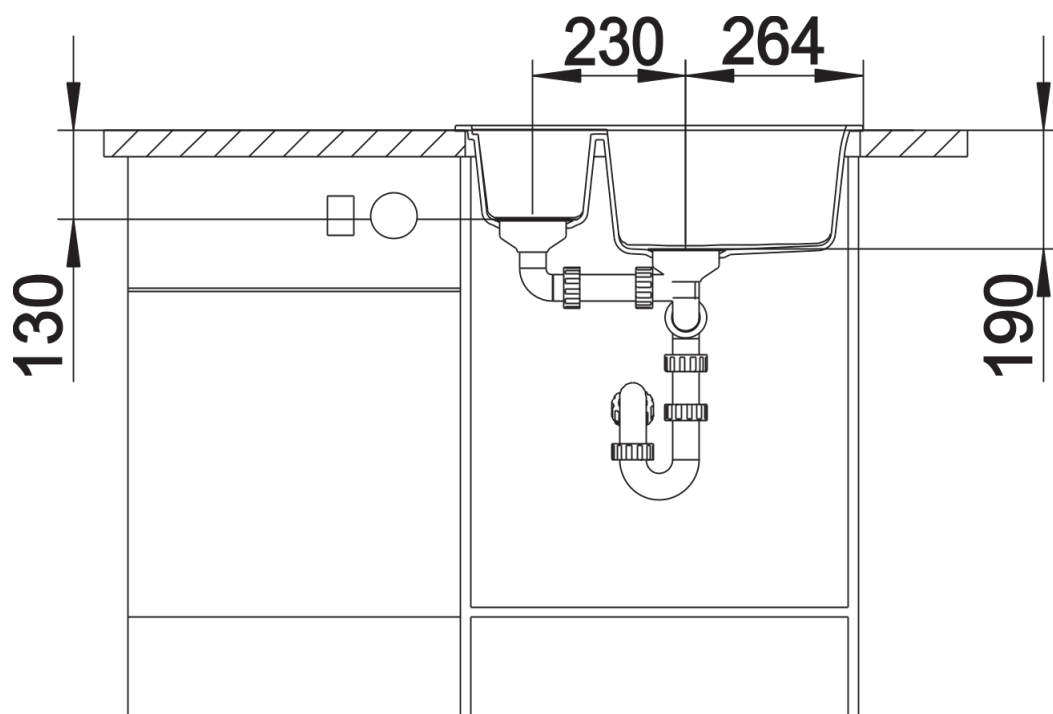

## Inbegrepen bij levering

---

- afloopgarnituur met ruimtebesparende leiding
- 2 x 3½" korfplug

## Details

---

Bovenaanzicht

Uitgesneden

Vooraanzicht

Zijaanzicht