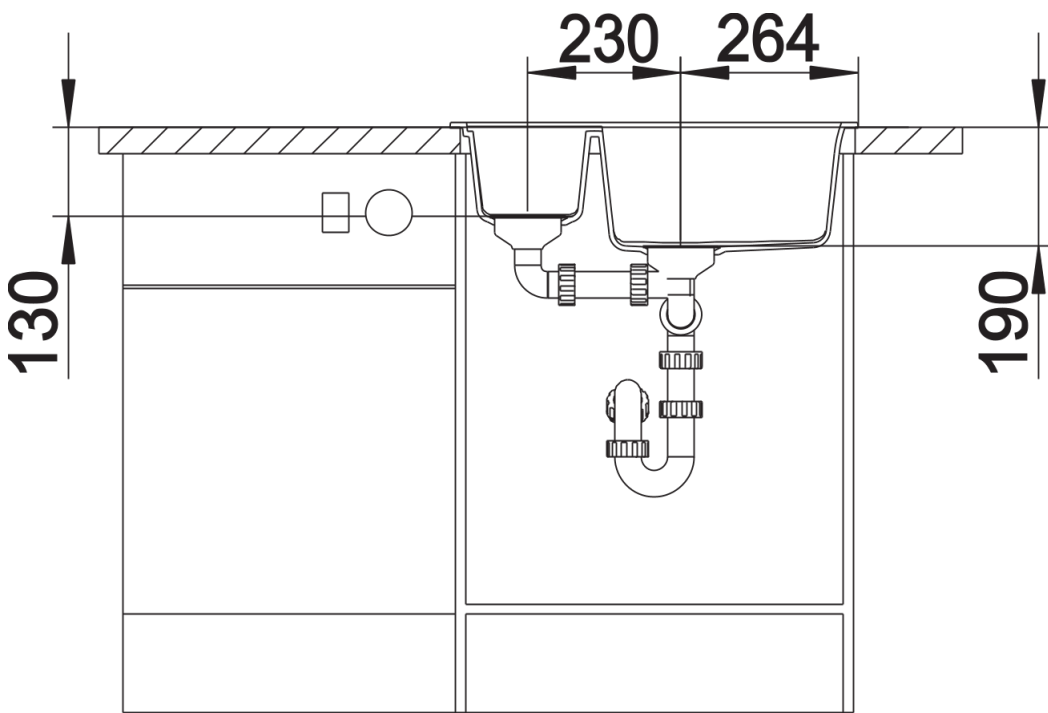

## Inbegrepen bij levering

---

- afloopgarnituur met ruimtebesparende leiding
- 2 x 3½" korfplug

## Details

---

Bovenaanzicht

Uitgesneden

Vooraanzicht

Zijaanzicht