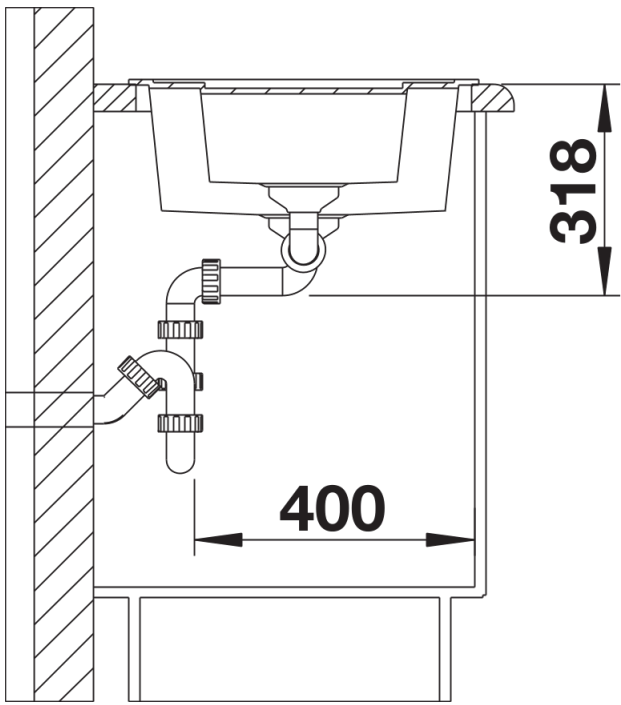

## Inbegrepen bij levering

---

- afloopgarnituur met ruimtebesparende leiding
- 2 x 3½" korfplug

## Details

---

Bovenaanzicht

Uitgesneden

Vooraanzicht

Zijaanzicht