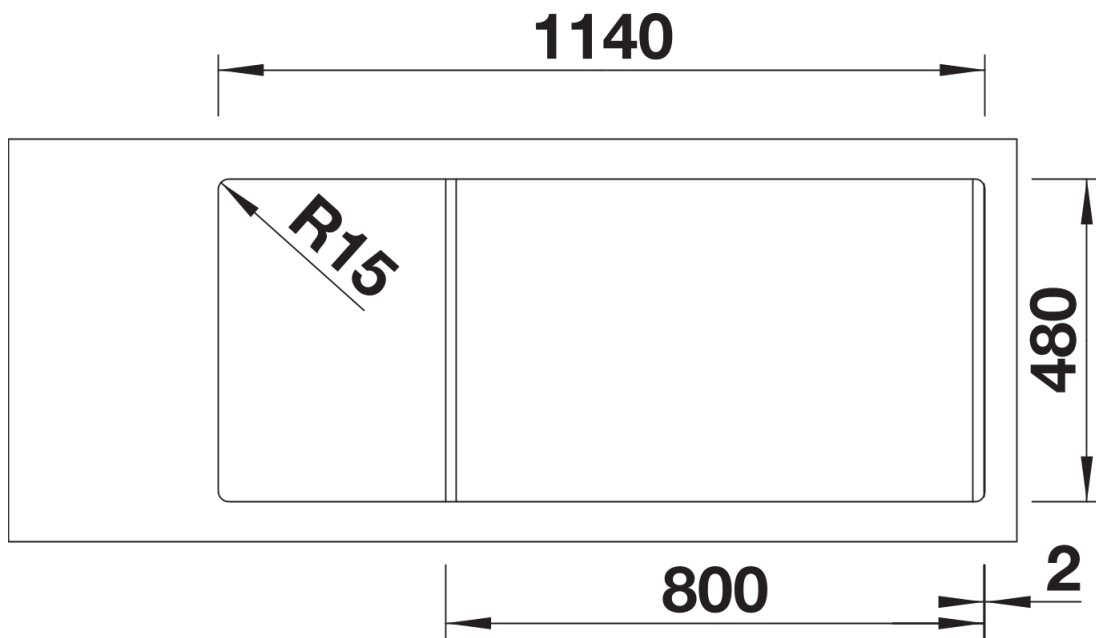

## Inbegrepen bij levering

---

- afloopgarnituur met ruimtebesparende leiding
- 2 x 3½" korfplug

## Bovenaanzicht

Uitgesneden

Vooraanzicht

Zijaanzicht