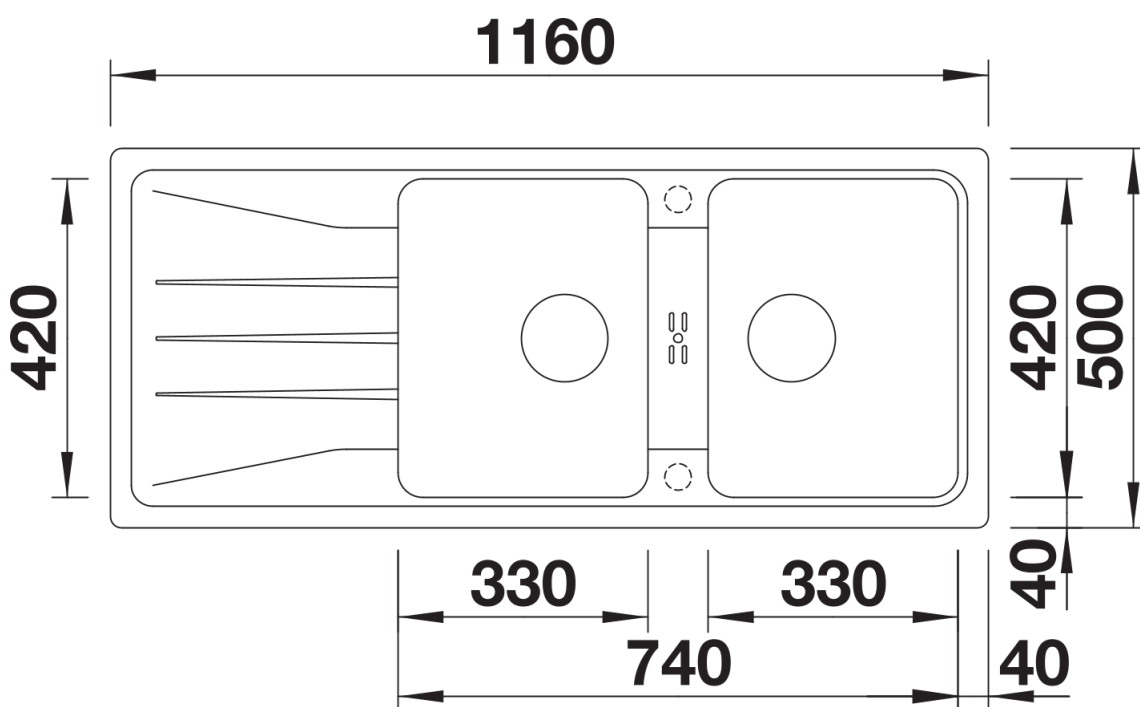

Inbegrepen bij levering

- afloopgarnituur met ruimtebesparende leiding
- 2 x 3½" korfplug

Details

Bovenaanzicht