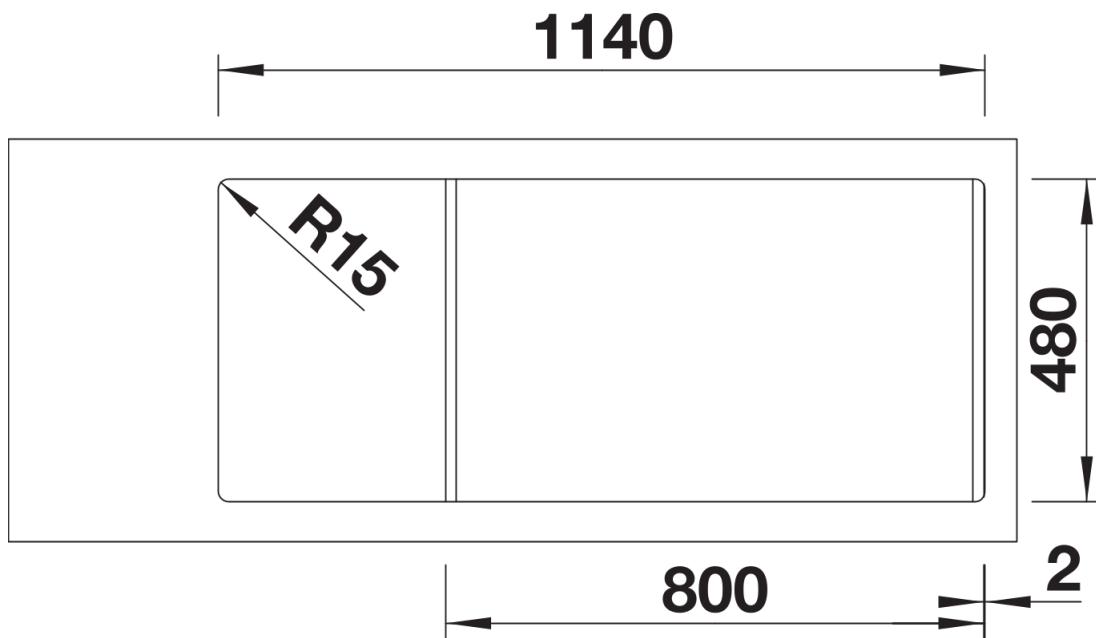

Technische productfiche SONA 8 S

Item nr. 527339

Voordelen

- Modern, onafhankelijk ontwerp
- Twee ruime bakken van dezelfde grootte voor ruim speelcomfort
- Harmonieus geïntegreerde, bijkomende lagere afloop uit SILGRANIT
- Royale, opvallende kraanrichel
- Voor de 80 cm onderkast
- Spoeltafel is omkeerbaar

Details

Bovenaanzicht

Uitgesneden

Vooraanzicht

Zijaanzicht