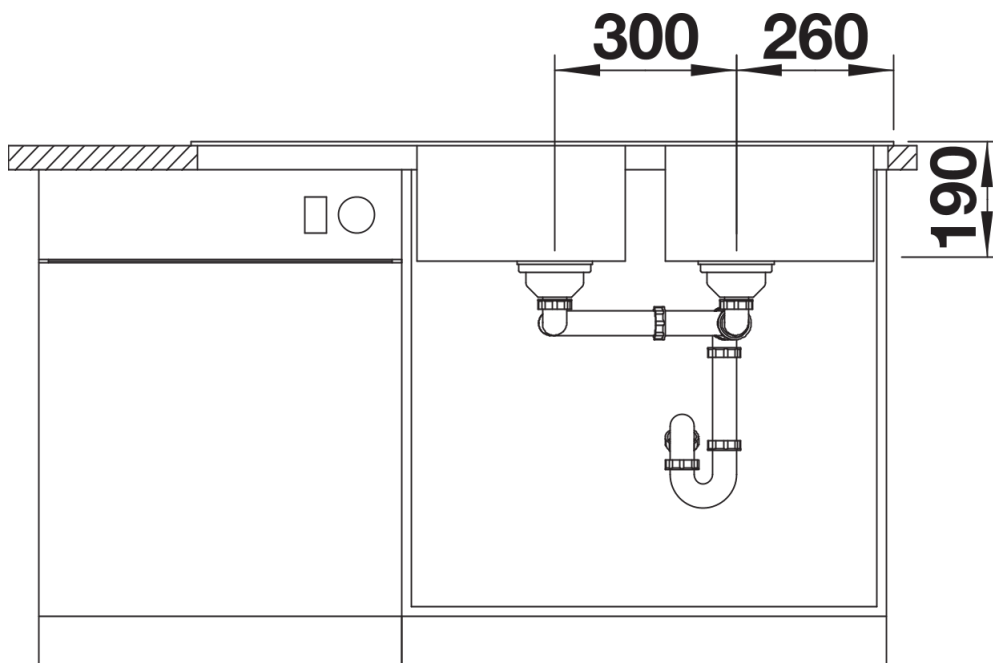

Technische productfiche SONA 8 S

Item nr. 527339

Voordelen

- Modern, onafhankelijk ontwerp
- Twee ruime bakken van dezelfde grootte voor ruim speelcomfort
- Harmonieus geïntegreerde, bijkomende lagere afloop uit SILGRANIT
- Royale, opvallende kraanrichel
- Voor de 80 cm onderkast
- Spoeltafel is omkeerbaar

Details

Bovenaanzicht

Uitgesneden

Vooraanzicht

Zijaanzicht