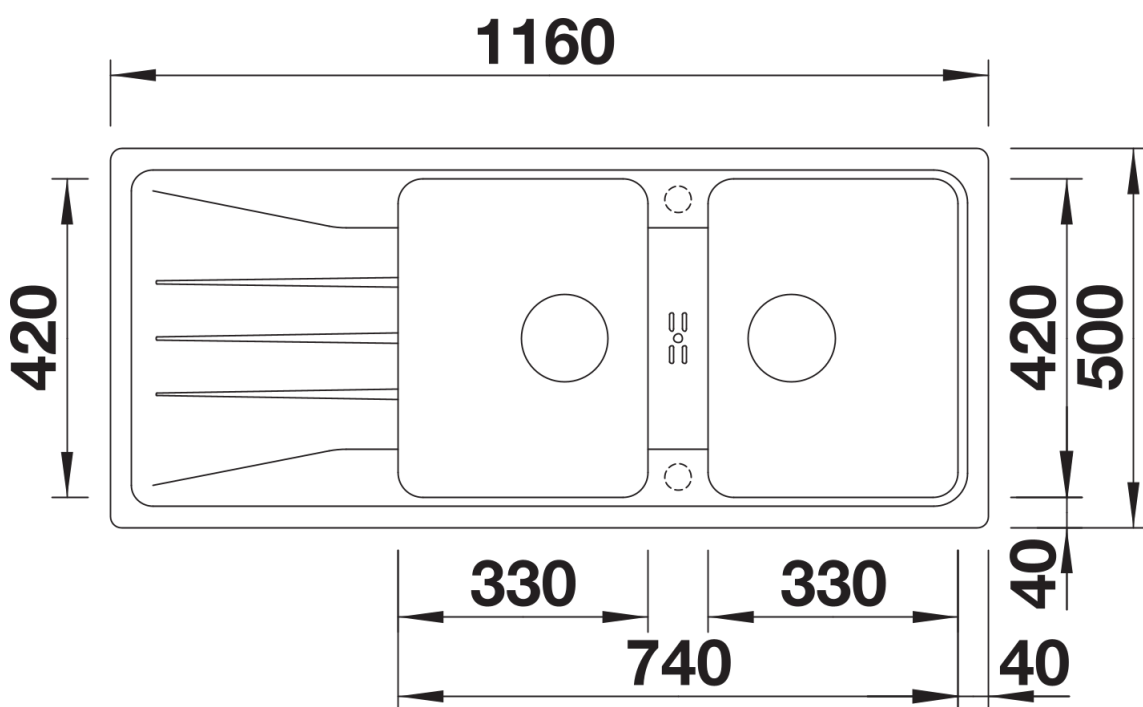

Technische productfiche SONA 8 S

Item nr. 527339

Voordelen

- Modern, onafhankelijk ontwerp
- Twee ruime bakken van dezelfde grootte voor ruim speelcomfort
- Harmonieus geïntegreerde, bijkomende lagere afloop uit SILGRANIT
- Royale, opvallende kraanrichel
- Voor de 80 cm onderkast
- Spoeltafel is omkeerbaar

Details

Bovenaanzicht

Uitgesneden

Vooraanzicht

Zijaanzicht