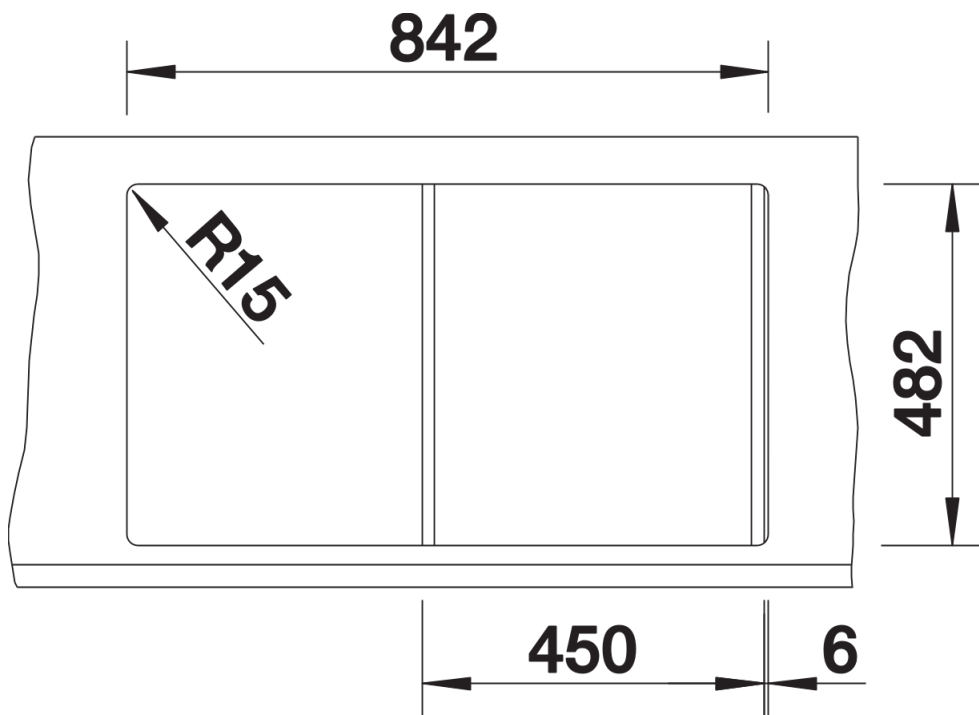

## Inbegrepen bij levering

---

- afloopgarnituur met ruimtebesparende leiding
- 3 ½" korfplug
- afdichting

## Details

---

Bovenaanzicht

Uitgesneden

Vooraanzicht

Zijaanzicht