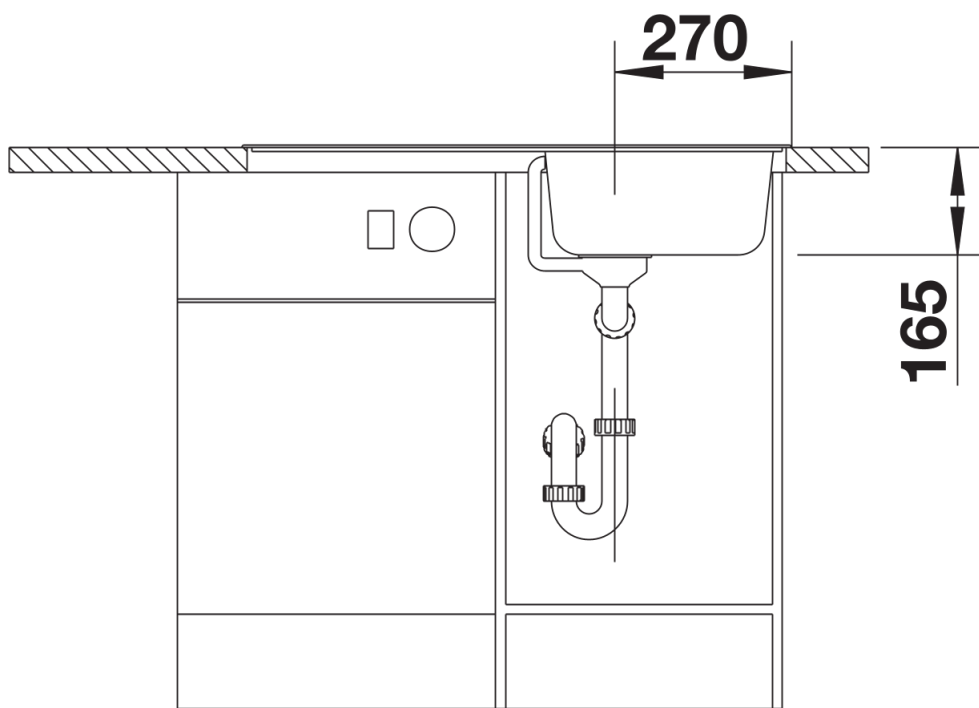

## Inbegrepen bij levering

---

- afloopgarnituur met ruimtebesparende leiding
- 3 ½" korfplug
- afdichting

## Details

---

Bovenaanzicht

Uitgesneden

Vooraanzicht

Zijaanzicht