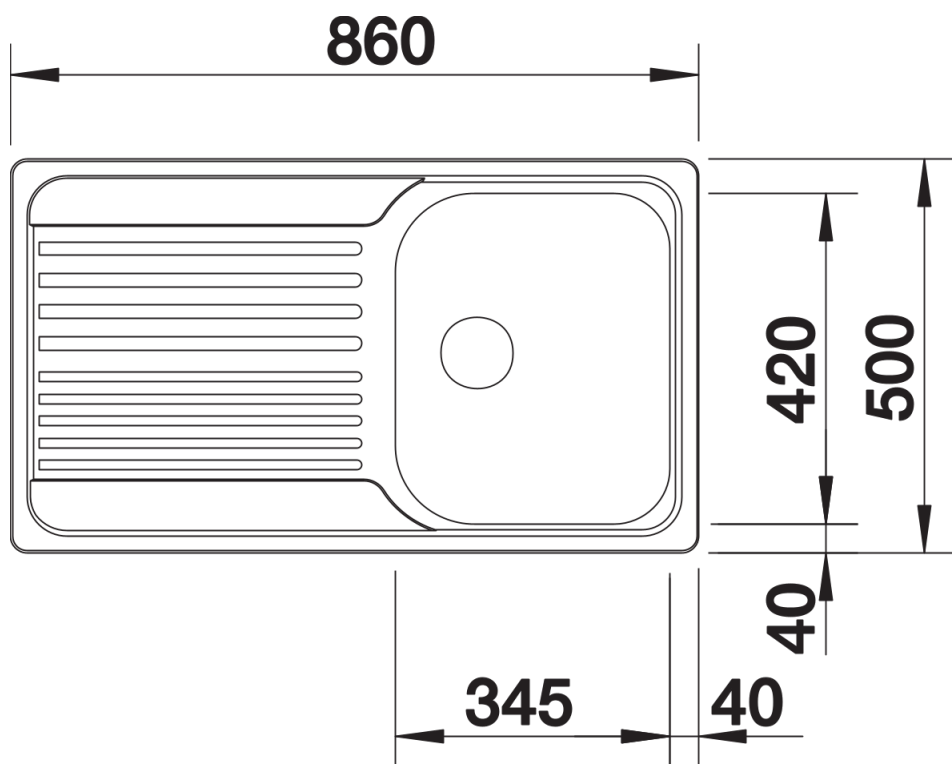

## Technische productfiche TIPO 45 S

Item nr. 511942

### Voordelen

---

- Functioneel design Ruime spoelbak Verlek met een praktisch patroon 3 ½" korfplug Spoeltafel is omkeerbaar
- Ruime spoelbak
- Verlek met een praktisch patroon
- 3 ½" korfplug
- Spoeltafel is omkeerbaar

## Inbegrepen bij levering

---

- afloopgarnituur met ruimtebesparende leiding
- 3 ½" korfplug
- afdichting

## Details

---

Bovenaanzicht

Uitgesneden

Vooraanzicht

Zijaanzicht