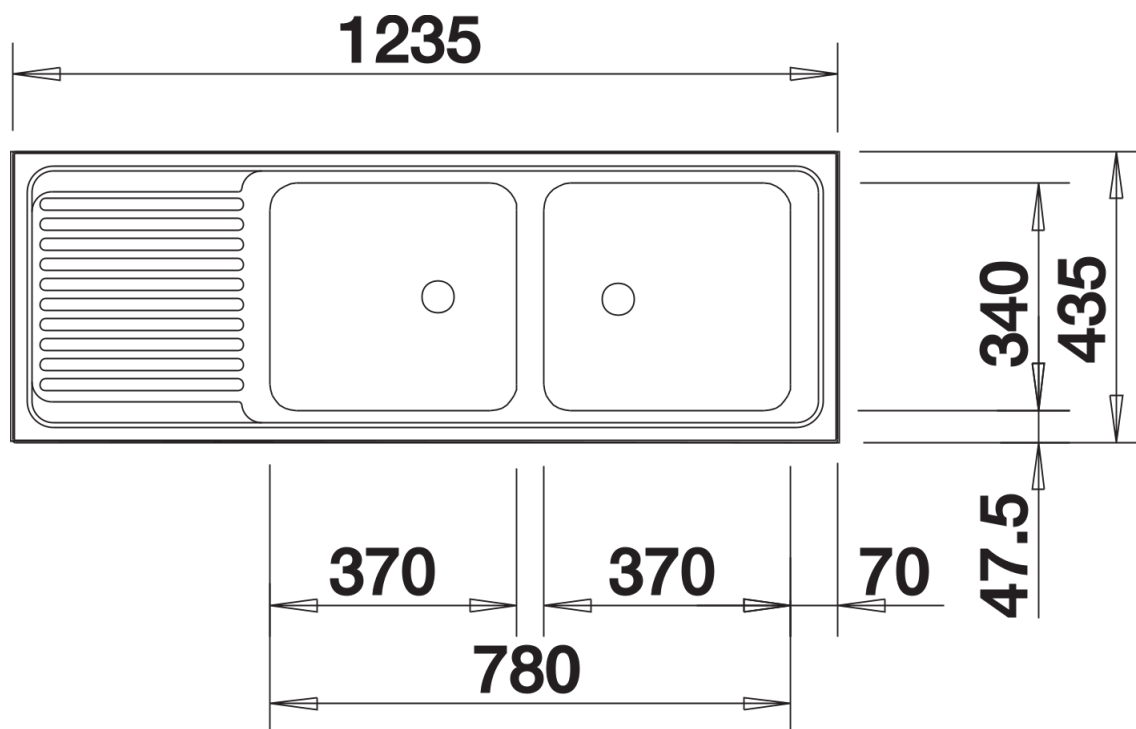

## Technische productfiche TOP EZS 12 x 4-2

Item nr. 500374

### Voordelen

---

- Praktische oplossing voor eenvoudige vereisten
- Spoeltafel is omkeerbaar

## Planningsinformatie

---

- Bestel 1 ½" dubbele afloopgarnituur afzonderlijk
- Afmetingen bak: 370 x 340 x 150 mm
- Uitsparingsmaten: 1217 x 417 mm

## Details

---

Bovenaanzicht