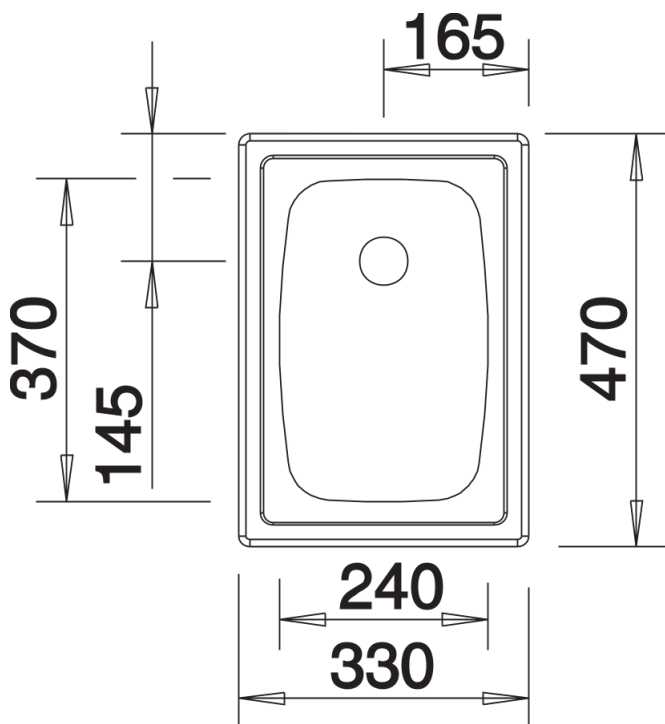

Technische productfiche TOP EE 3 x 4

Item nr. 501067

Voordelen

- Oplossing voor eenvoudige vereisten

Planningsinformatie

- Bestel 1 ½" dubbele afloopgarnituur afzonderlijk
- Afmetingen bak: 240 x 370 x 150 mm
- Uitsparingsmaten: 312 x 452 mm

Details

Bovenaanzicht