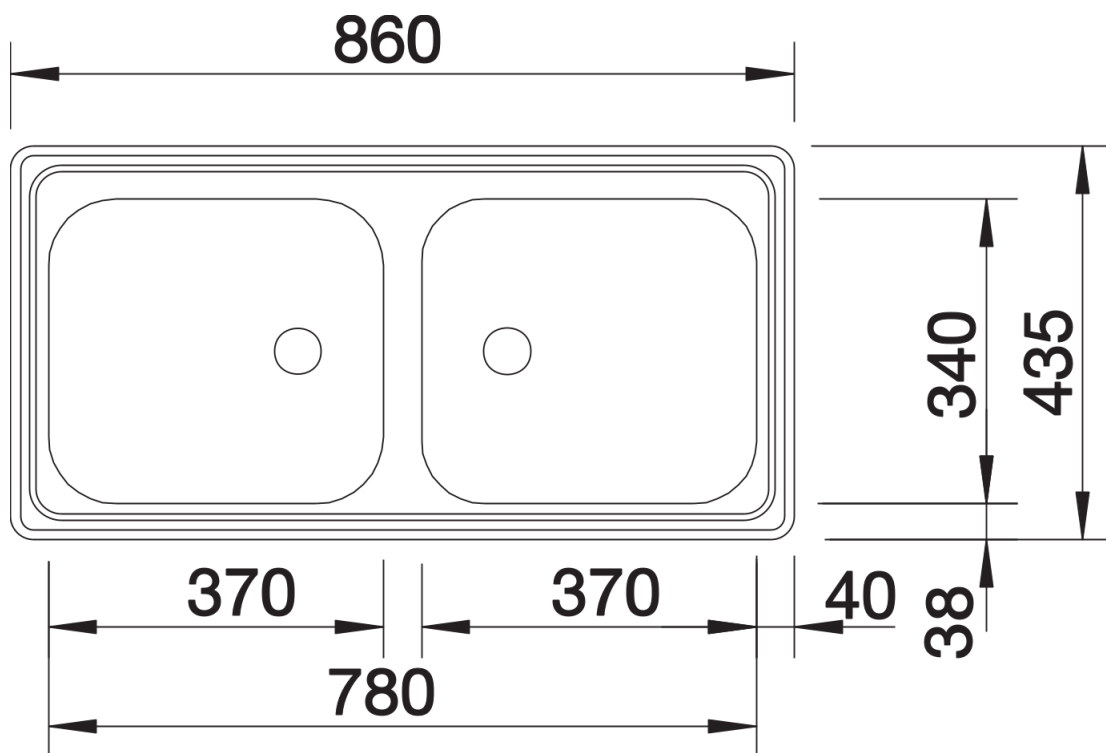

Technische productfiche TOP EZ 8 x 4

Item nr. 500372

Voordelen

- Oplossing voor eenvoudige vereisten
- Spoeltafel is omkeerbaar

Planningsinformatie

- Bestel 1 ½" dubbele afloopgarnituur afzonderlijk
- Afmetingen bak: 370 x 340 x 150 mm
- Uitsparingsmaten: 842 x 417 mm

Details

Bovenaanzicht