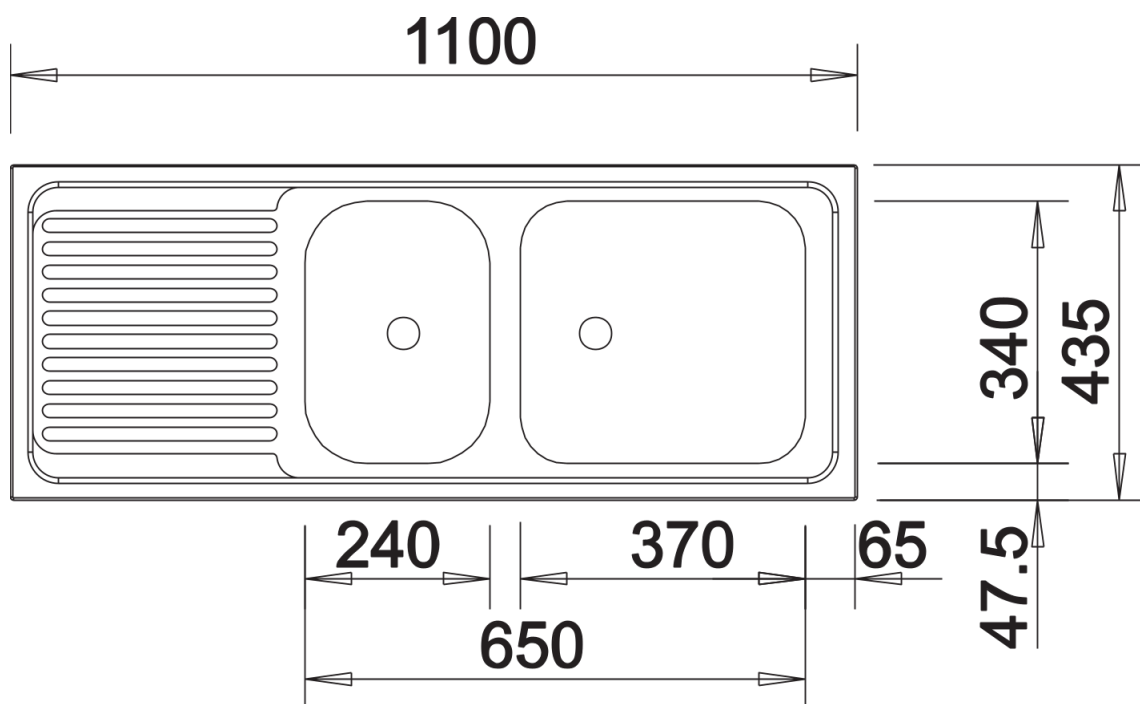

Technische productfiche TOP EZS 11 x 4

Item nr. 500847

Voordelen

- Oplossing voor eenvoudige vereisten
- Spoeltafel is omkeerbaar

Planningsinformatie

- Bestel 1 ½" dubbele afloopgarnituur afzonderlijk.
- Afmetingen bak: 370 x 340 x 150 mm / 240 x 340 x 145 mm
- Uitsparingsmaten: 1082 x 417 mm

Details

Bovenaanzicht