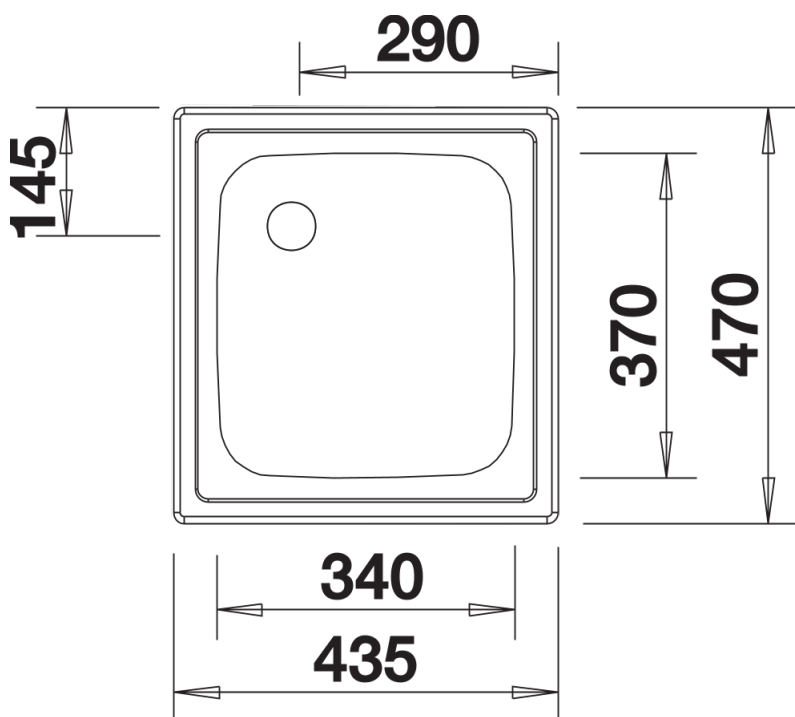

## Technische productfiche TOP EE 4 x 4

Item nr. 501065

Voordelen

---

- Oplossing voor eenvoudige vereisten

## Planningsinformatie

---

- Bestel 1 ½" afloopgarnituur afzonderlijk
- Afmetingen bak: 340 x 370 x 150 mm
- Uitsparingsmaten: 417 x 452 mm

## Details

---

Bovenaanzicht