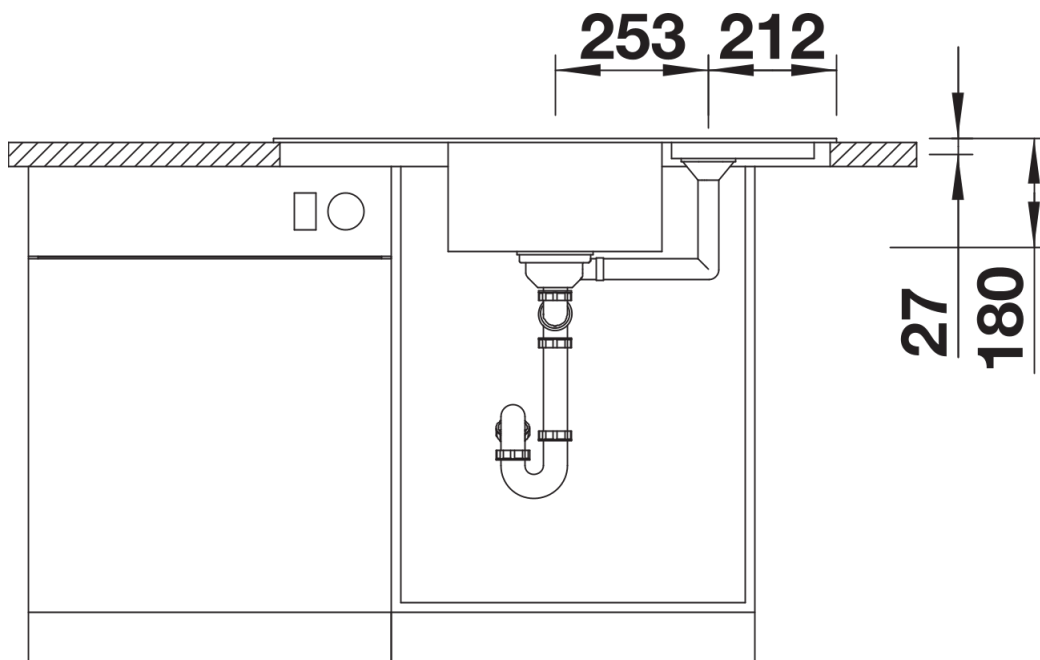

Technische productfiche ZIA 9 E

Item nr. 526030

Voordelen

- Modern design met klare lijnvoering
- Symmetrisch opgebouwd met evenwichtige verhoudingen
- Zeer ruime bak met kleine hoekradius
- Compact verlek en verzonken uitgietzone met geïntegreerde overloop in SILGRANIT
- Geschikt voor hoekmontage alsook montage in een rechte onderkast

Details

Bovenaanzicht

Uitgesneden

Vooraanzicht

Zijaanzicht