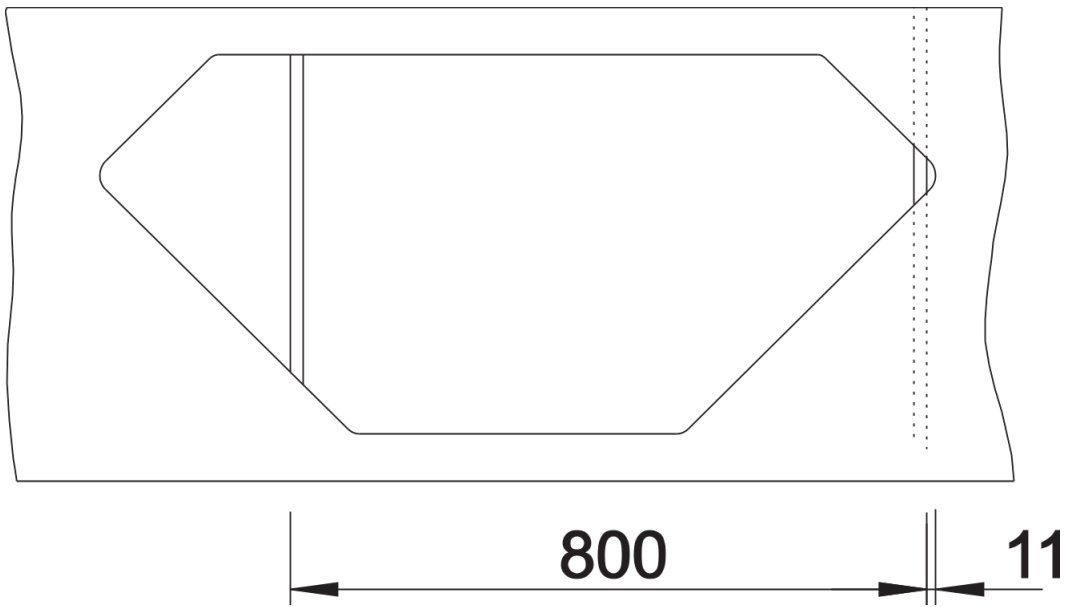

Technische productfiche ZIA 9 E

Item nr. 526030

Voordelen

- Modern design met klare lijnvoering
- Symmetrisch opgebouwd met evenwichtige verhoudingen
- Zeer ruime bak met kleine hoekradius
- Compact verlek en verzonken uitgietzone met geïntegreerde overloop in SILGRANIT
- Geschikt voor hoekmontage alsook montage in een rechte onderkast

Details

Bovenaanzicht

Uitgesneden

Vooraanzicht

Zijaanzicht