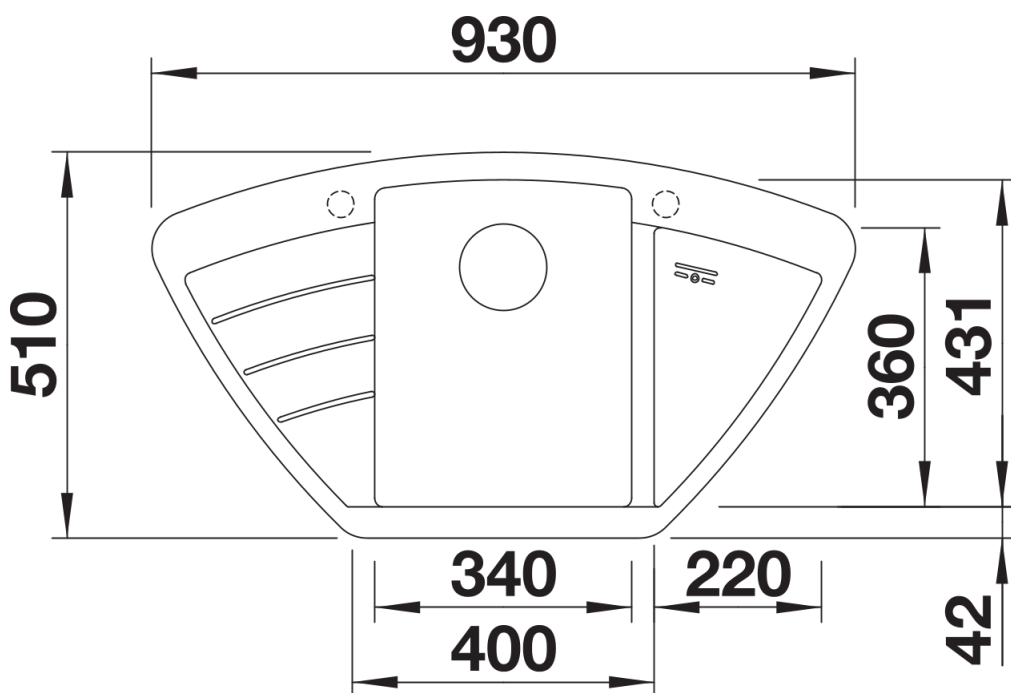

Technische productfiche ZIA 9 E

Item nr. 526030

Voordelen

- Modern design met klare lijnvoering
- Symmetrisch opgebouwd met evenwichtige verhoudingen
- Zeer ruime bak met kleine hoekradius
- Compact verlek en verzonken uitgietzone met geïntegreerde overloop in SILGRANIT
- Geschikt voor hoekmontage alsook montage in een rechte onderkast

Kleuren

Beschikbare kleuren

- zwart
- antraciet
- vulkaangrijs
- wit
- zacht wit
- café

SILGRANIT zwart

Planningsinformatie

- Uitsparing volgens sjabloon.

Inbegrepen bij levering

- afloopgarnituur met ruimtebesparende leiding
- 3 ½" korfplug met afloopbediening (draaiknop)

Details

Bovenaanzicht

Uitgesneden

Vooraanzicht

Zijaanzicht