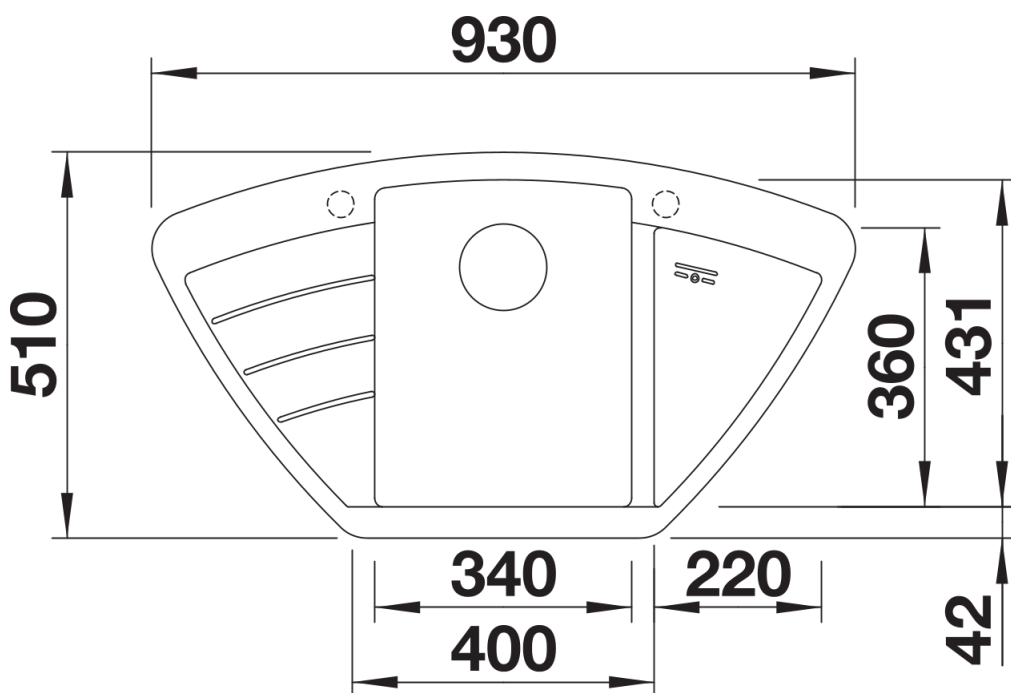

Technische productfiche ZIA 9 E

Item nr. 527211

Voordelen

- Modern design met klare lijnvoering
- Symmetrisch opgebouwd met evenwichtige verhoudingen
- Zeer ruime bak met kleine hoekradius
- Compact verlek en verzonken uitgietzone met geïntegreerde overloop in SILGRANIT
- Geschikt voor hoekmontage alsook montage in een rechte onderkast

Kleuren

Beschikbare kleuren

zwart
antraciet
vulkaangrijs
wit
zacht wit
café

SILGRANIT zacht wit

Planningsinformatie

- Uitsparing volgens sjabloon.

Inbegrepen bij levering

- afloopgarnituur met ruimtebesparende leiding
- 3 ½" korfplug met afloopbediening (draaiknop)

Details

Bovenaanzicht

Uitgesneden

Vooranzicht

Zijaanzicht