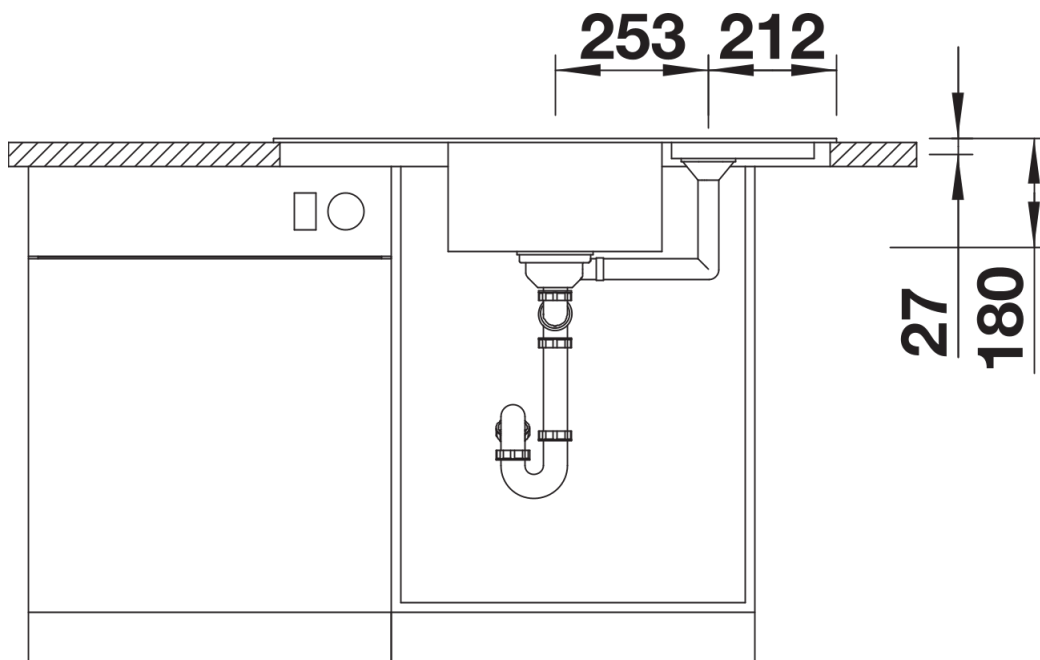

Technische productfiche ZIA 9 E

Item nr. 527211

Voordelen

- Modern design met klare lijnvoering
- Symmetrisch opgebouwd met evenwichtige verhoudingen
- Zeer ruime bak met kleine hoekradius
- Compact verlek en verzonken uitgietzone met geïntegreerde overloop in SILGRANIT
- Geschikt voor hoekmontage alsook montage in een rechte onderkast

Details

Bovenaanzicht

Uitgesneden

Vooranzicht

Zijaanzicht