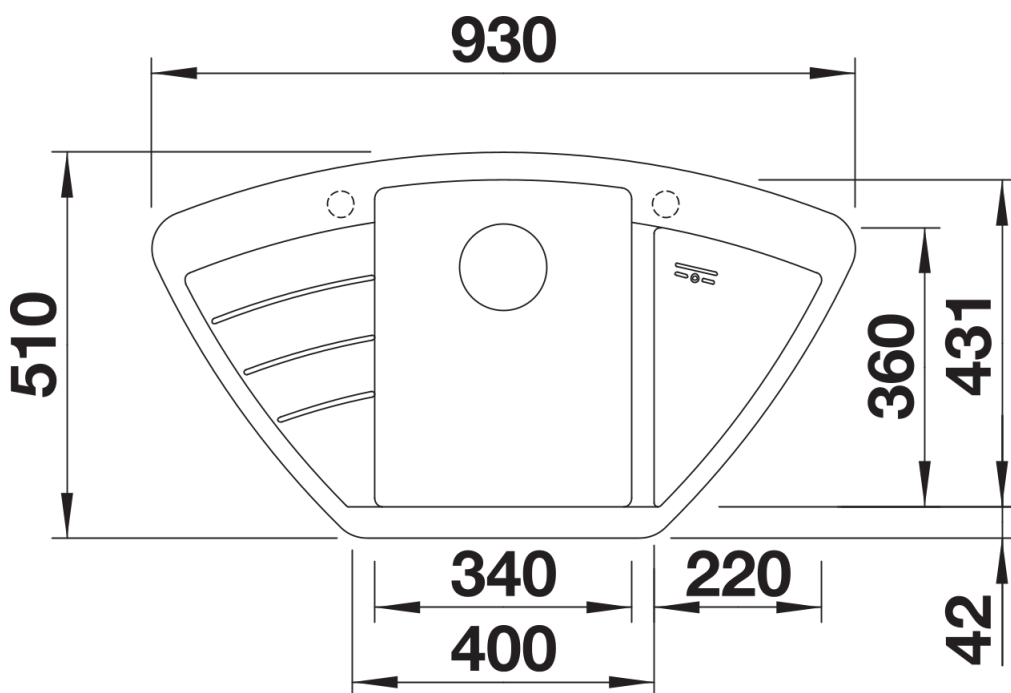

Technische productfiche ZIA 9 E

Item nr. 527394

Voordelen

- Modern design met klare lijnvoering
- Symmetrisch opgebouwd met evenwichtige verhoudingen
- Zeer ruime bak met kleine hoekradius
- Compact verlek en verzonken uitgietzone met geïntegreerde overloop in SILGRANIT
- Geschikt voor hoekmontage alsook montage in een rechte onderkast

Kleuren

Beschikbare kleuren

- zwart
- antraciet
- vulkaangrijs
- wit
- zacht wit
- café

SILGRANIT vulkaangrijs

Planningsinformatie

- Uitsparing volgens sjabloon.

Inbegrepen bij levering

- afloopgarnituur met ruimtebesparende leiding
- 3 ½" korfplug met afloopbediening (draaiknop)

Details

Bovenaanzicht

Uitgesneden

Vooranzicht

Zijaanzicht