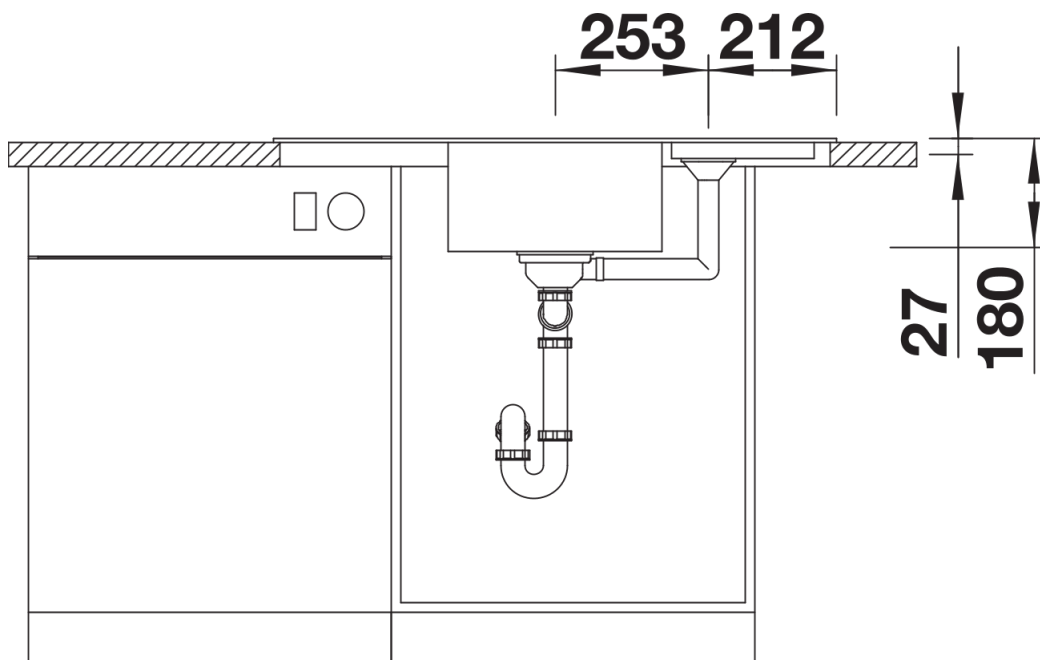

Technische productfiche ZIA 9 E

Item nr. 527394

Voordelen

- Modern design met klare lijnvoering
- Symmetrisch opgebouwd met evenwichtige verhoudingen
- Zeer ruime bak met kleine hoekradius
- Compact verlek en verzonken uitgietzone met geïntegreerde overloop in SILGRANIT
- Geschikt voor hoekmontage alsook montage in een rechte onderkast

Kleuren

Beschikbare kleuren

- zwart
- antraciet
- vulkaangrijs
- wit
- zacht wit
- café

SILGRANIT vulkaangrijs

Planningsinformatie

- Uitsparing volgens sjabloon.

Inbegrepen bij levering

- afloopgarnituur met ruimtebesparende leiding
- 3 ½" korfplug met afloopbediening (draaiknop)

Details

Bovenaanzicht

Uitgesneden

Vooranzicht

Zijaanzicht