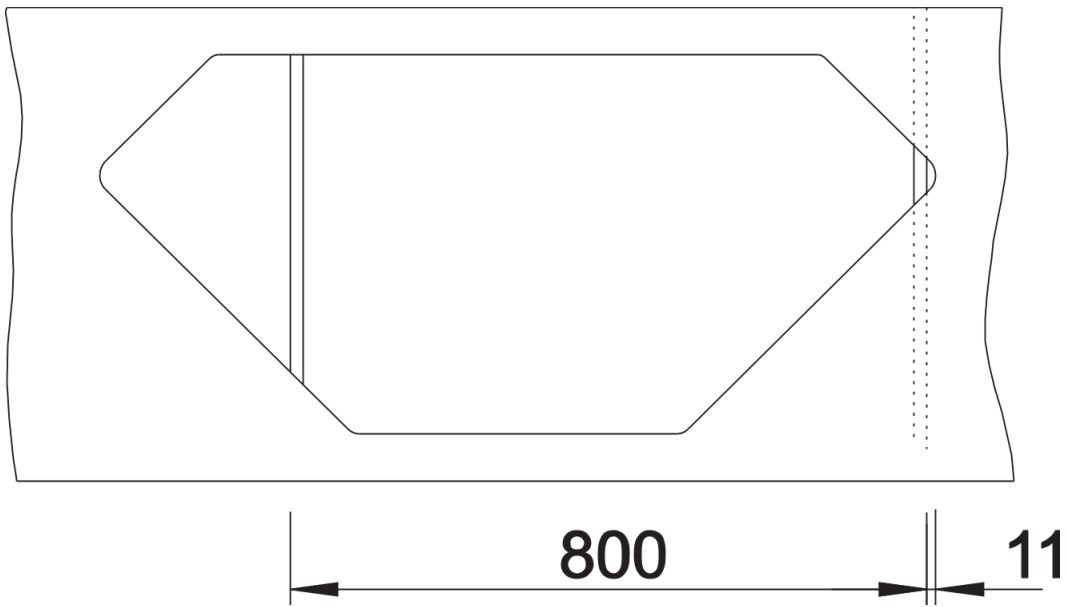

Technische productfiche ZIA 9 E

Item nr. 526031

Voordelen

- Modern design met klare lijnvoering
- Symmetrisch opgebouwd met evenwichtige verhoudingen
- Zeer ruime bak met kleine hoekradius
- Compact verlek en verzonken uitgietzone met geïntegreerde overloop in SILGRANIT
- Geschikt voor hoekmontage alsook montage in een rechte onderkast

Kleuren

Beschikbare kleuren

zwart
antraciet
vulkaangrijs
wit
zacht wit
café

SILGRANIT zwart

Planningsinformatie

- Uitsparing volgens sjabloon.

Inbegrepen bij levering

- afloopgarnituur met ruimtebesparende leiding
- 3½" korfplug

Details

Bovenaanzicht

Uitgesneden

Vooranzicht

Zijaanzicht