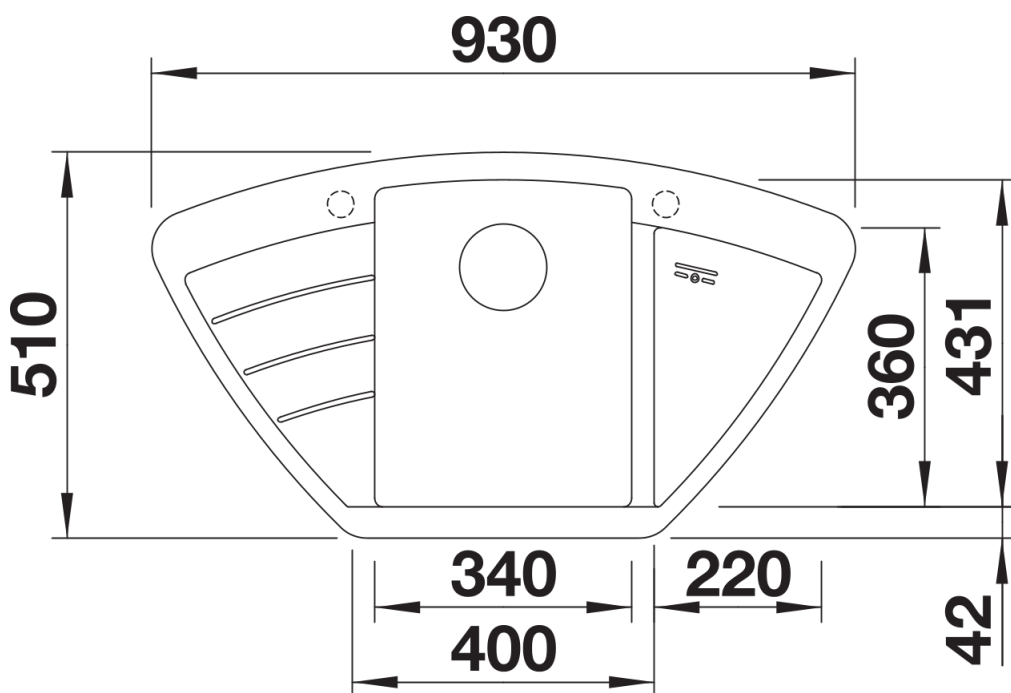

Technische productfiche ZIA 9 E

Item nr. 526031

Voordelen

- Modern design met klare lijnvoering
- Symmetrisch opgebouwd met evenwichtige verhoudingen
- Zeer ruime bak met kleine hoekradius
- Compact verlek en verzonken uitgietzone met geïntegreerde overloop in SILGRANIT
- Geschikt voor hoekmontage alsook montage in een rechte onderkast

Kleuren

Beschikbare kleuren

zwart
antraciet
vulkaangrijs
wit
zacht wit
café

SILGRANIT zwart

Planningsinformatie

- Uitsparing volgens sjabloon.

Inbegrepen bij levering

- afloopgarnituur met ruimtebesparende leiding
- 3½" korfplug

Details

Bovenaanzicht

Uitgesneden

Vooranzicht

Zijaanzicht