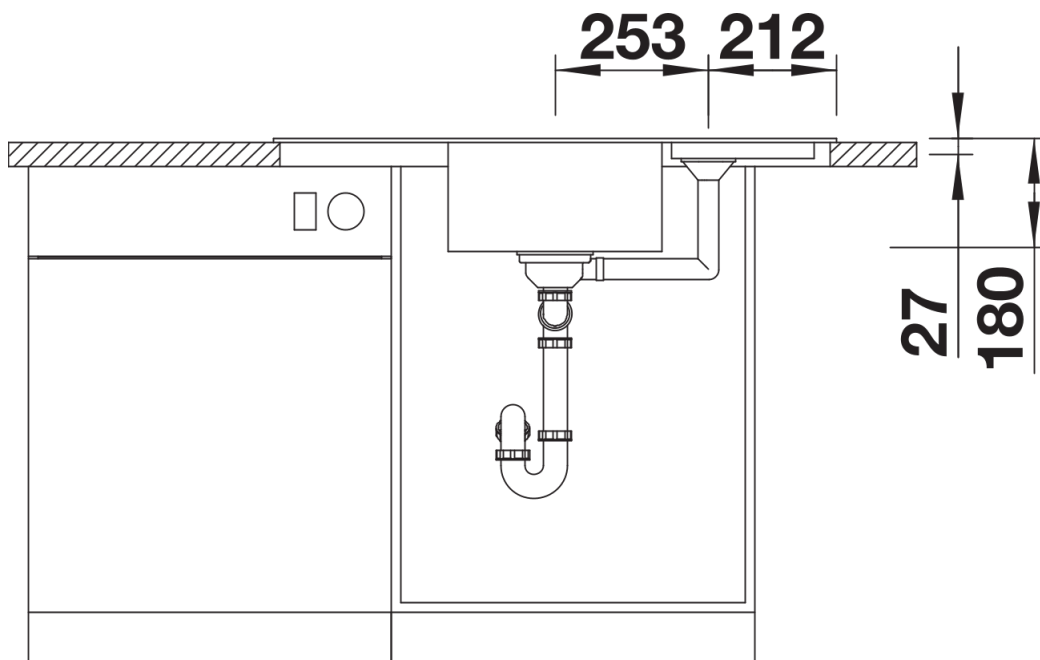

Technische productfiche ZIA 9 E

Item nr. 526031

Voordelen

- Modern design met klare lijnvoering
- Symmetrisch opgebouwd met evenwichtige verhoudingen
- Zeer ruime bak met kleine hoekradius
- Compact verlek en verzonken uitgietzone met geïntegreerde overloop in SILGRANIT
- Geschikt voor hoekmontage alsook montage in een rechte onderkast

Kleuren

Beschikbare kleuren

zwart
antraciet
vulkaangrijs
wit
zacht wit
café

SILGRANIT zwart

Planningsinformatie

- Uitsparing volgens sjabloon.

Inbegrepen bij levering

- afloopgarnituur met ruimtebesparende leiding
- 3½" korfplug

Details

Bovenaanzicht

Uitgesneden

Vooranzicht

Zijaanzicht