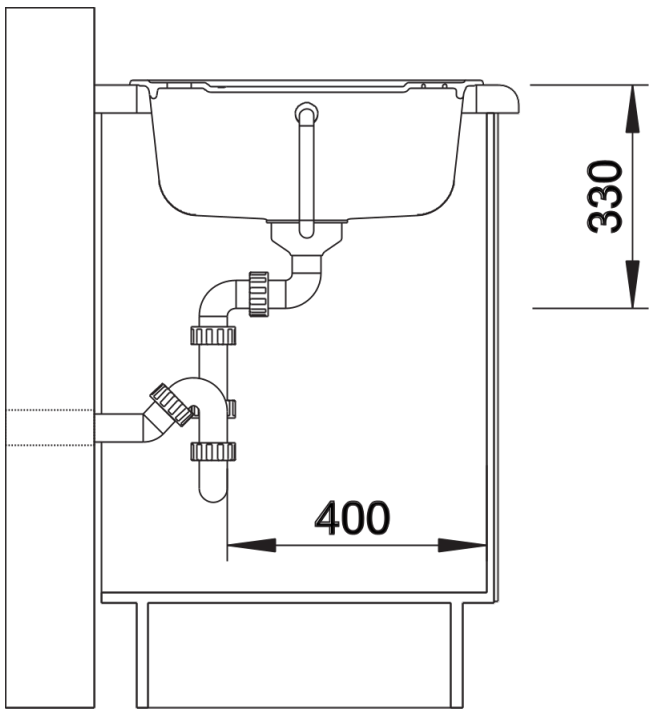

## Inbegrepen bij levering

---

- afloopgarnituur met ruimtebesparende leiding
- 2 x 3½" korfplug

## Details

---

Bovenaanzicht

Uitgesneden

Vooraanzicht

Zijaanzicht