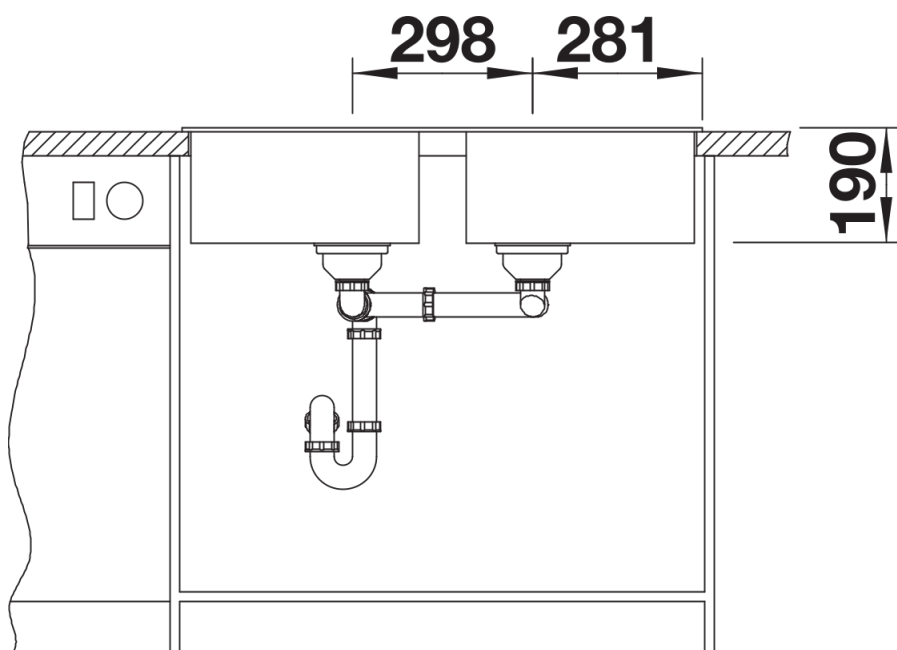

## Inbegrepen bij levering

---

- afloopgarnituur met ruimtebesparende leiding
- 2 x 3½" korfplug

## Details

---

Bovenaanzicht

Uitgesneden

Vooraanzicht

Zijaanzicht