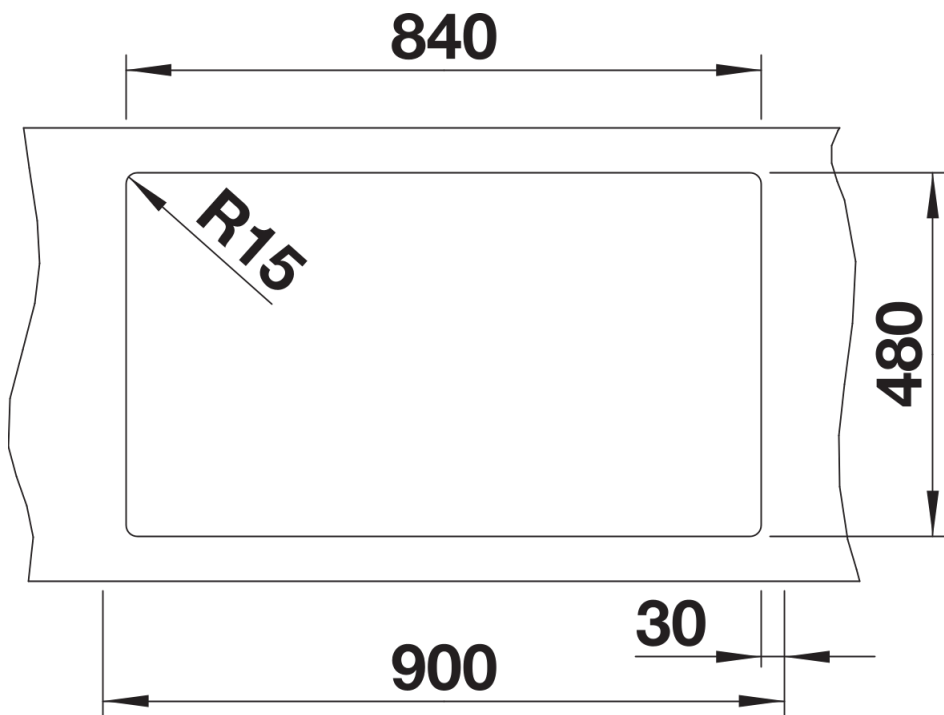

## Inbegrepen bij levering

---

- afloopgarnituur met ruimtebesparende leiding
- 2 x 3½" korfplug

## Details

---

Bovenaanzicht

Uitgesneden

Vooraanzicht

Zijaanzicht