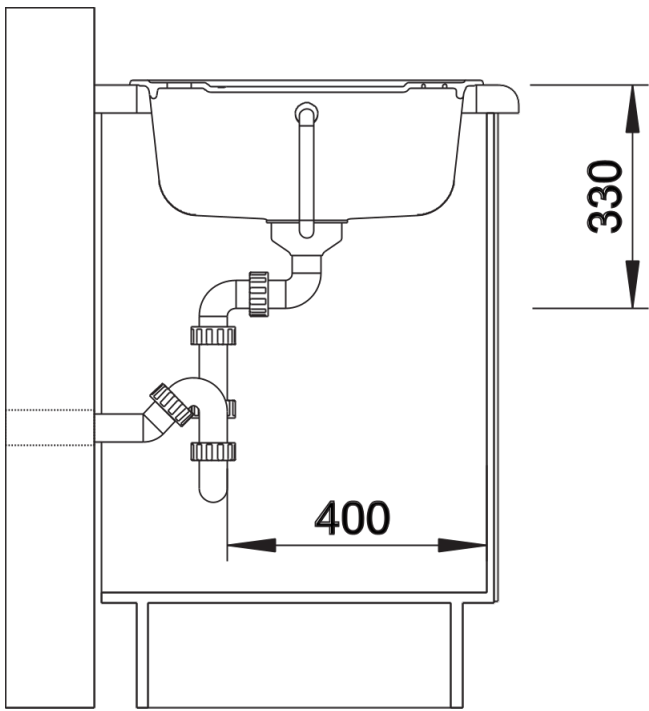

Technische productfiche ZIA 9

Item nr. 527393

Voordelen

- Modern design met klare lijnvoering
- Rechthoekige buitenomtrek, geaccentueerd door de smalle rand
- Ruime spoeltafel met dubbele bak voor comfortabel parallel werken

Uitgesneden

Vooraanzicht

Zijaanzicht