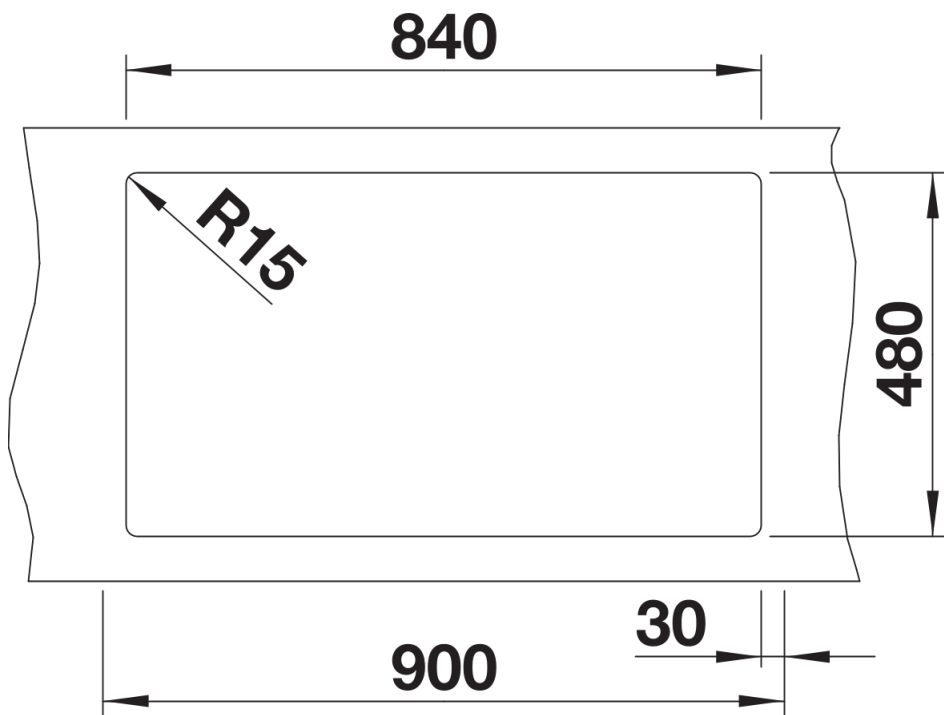

Technische productfiche ZIA 9

Item nr. 527393

Voordelen

- Modern design met klare lijnvoering
- Rechthoekige buitenomtrek, geaccentueerd door de smalle rand
- Ruime spoeltafel met dubbele bak voor comfortabel parallel werken

Kleuren

Beschikbare kleuren

zwart
antraciet
vulkaangrijs
wit
zacht wit
café

SILGRANIT vulkaangrijs

Inbegrepen bij levering

- afloopgarnituur met ruimtebesparende leiding
- 2 x 3½" korfplug

Details

Bovenaanzicht

Uitgesneden

Vooraanzicht

Zijaanzicht