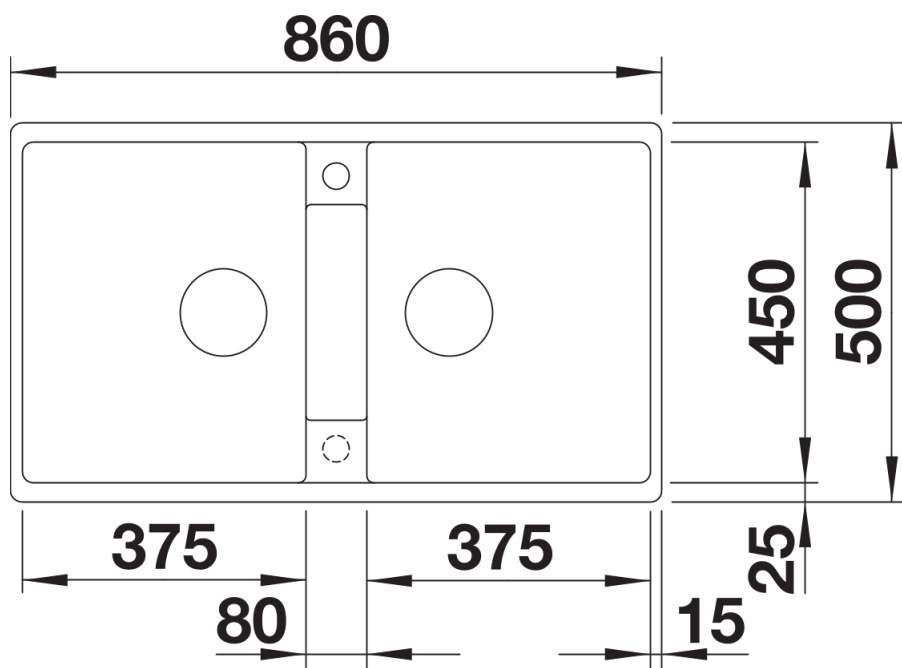

Inbegrepen bij levering

- afloopgarnituur met ruimtebesparende leiding
- 2 x 3½" korfplug

Details

Bovenaanzicht