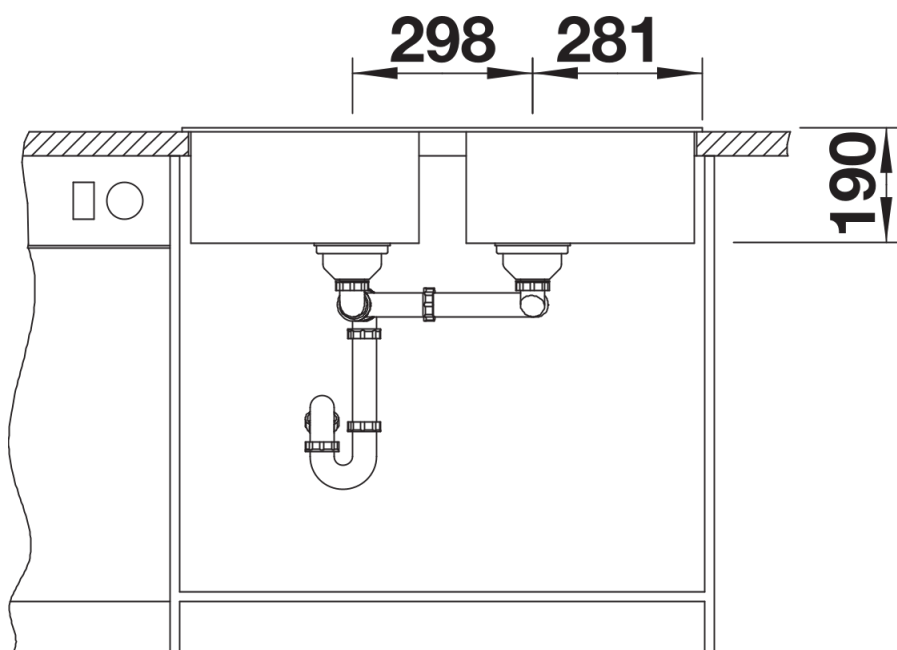

Technische productfiche ZIA 9

Item nr. 527393

Voordelen

- Modern design met klare lijnvoering
- Rechthoekige buitenomtrek, geaccentueerd door de smalle rand
- Ruime spoeltafel met dubbele bak voor comfortabel parallel werken

Uitgesneden

Vooraanzicht

Zijaanzicht