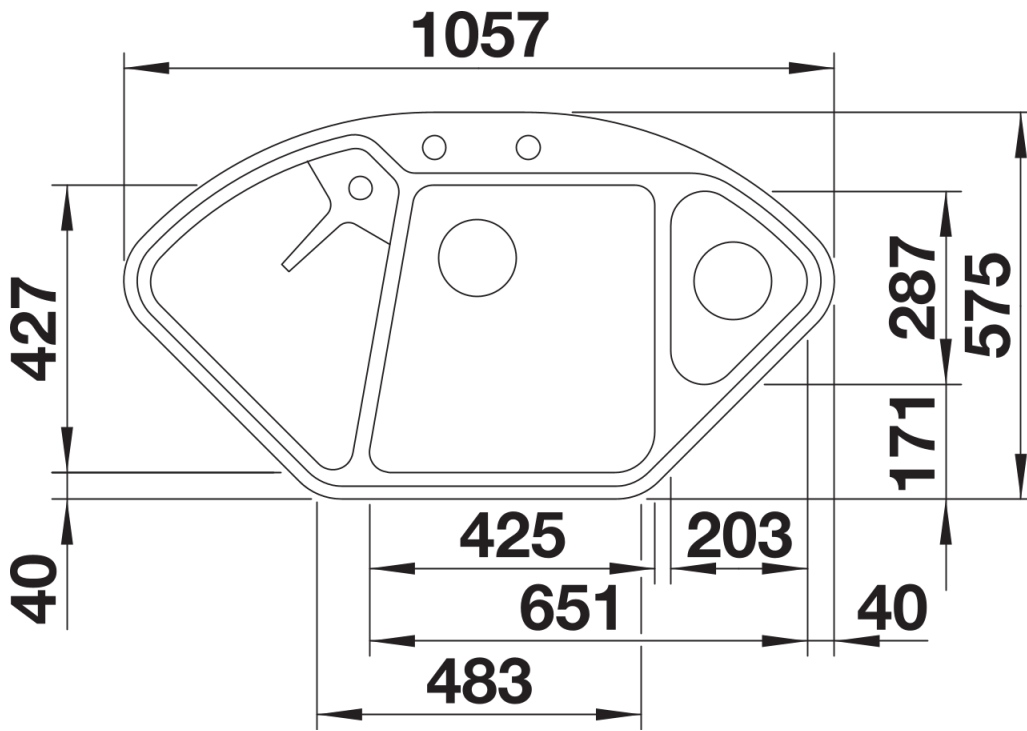

232585 - Inzetbakje (in rvs)

Details

Bovenaanzicht

Uitgesneden

Vooranzicht

Zijaanzicht