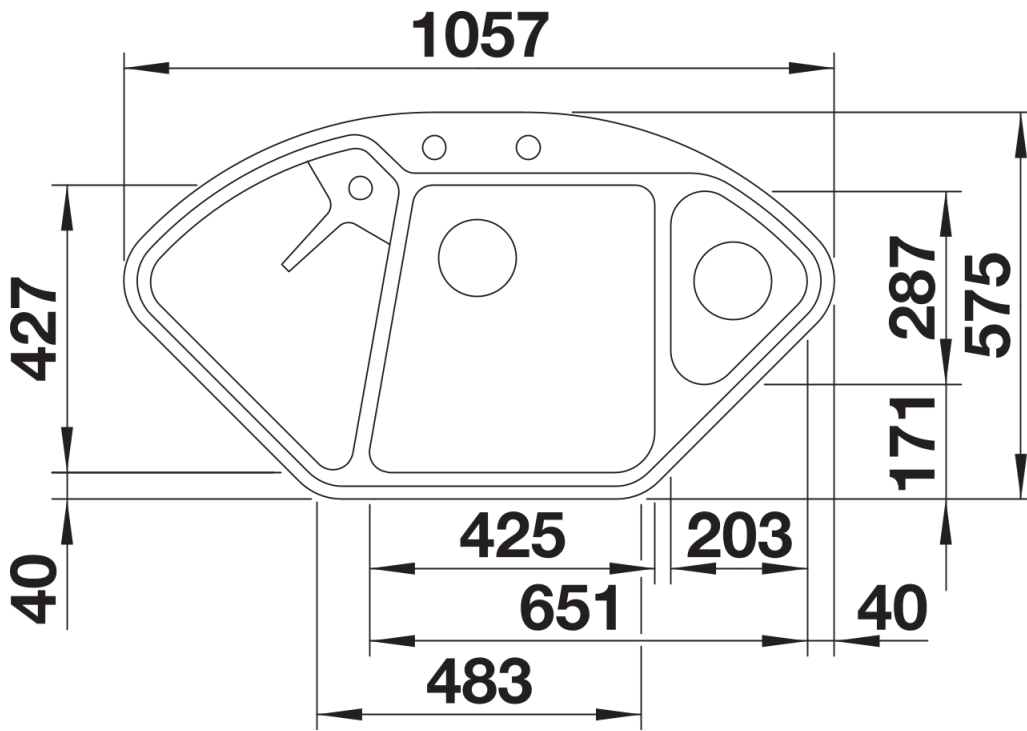

232585 - Inzetbakje (in rvs)

Details

Bovenaanzicht

Uitgesneden

Vooraanzicht

Zijaanzicht