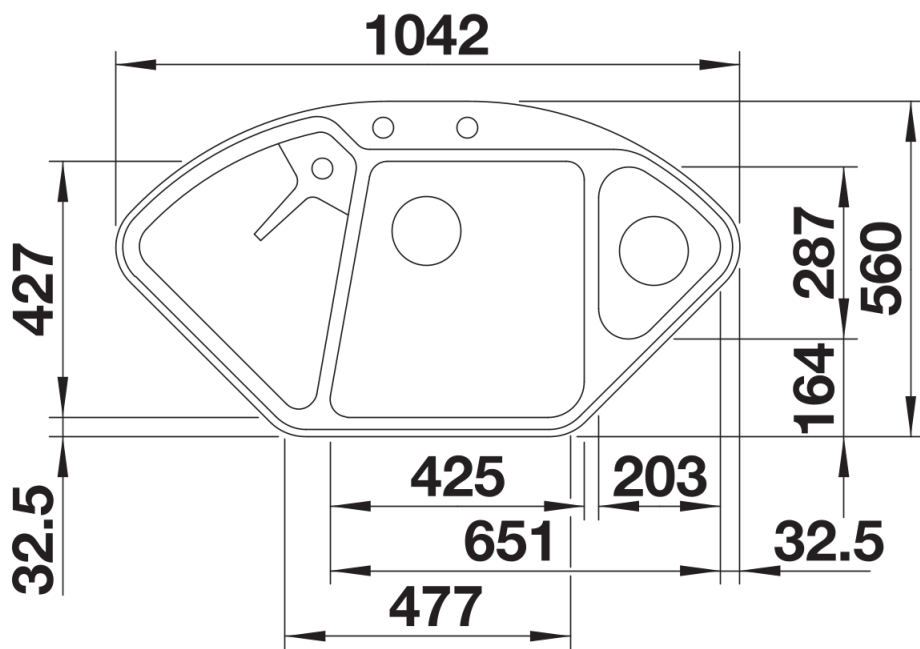

232585 - Inzetbakje (in rvs)

Details

Bovenaanzicht

Uitgesneden

Vooranzicht

Zijaanzicht