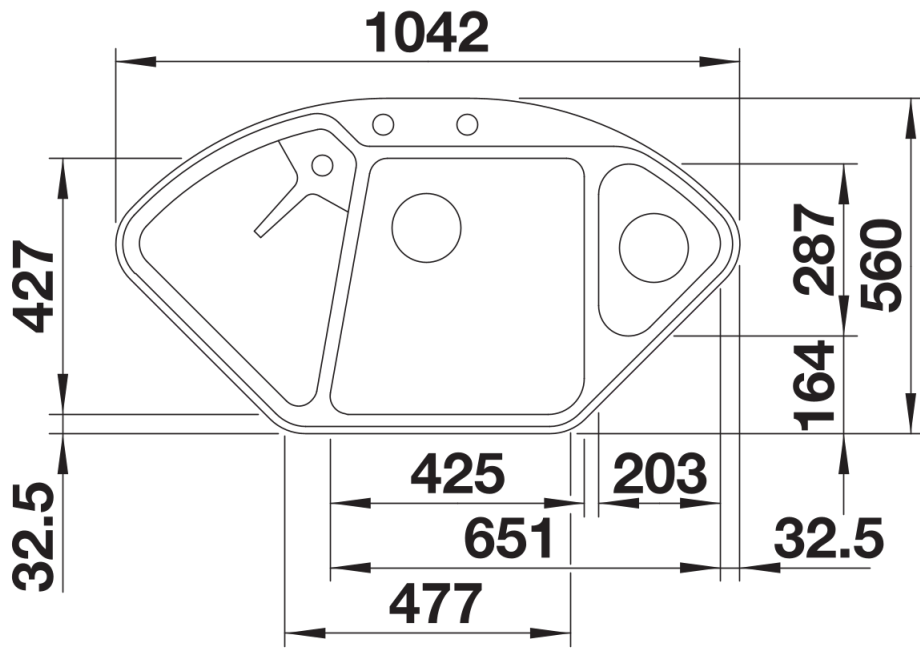

232585 - Inzetbakje (in rvs)

Details

Bovenaanzicht

Uitgesneden

Vooranzicht

Zijaanzicht