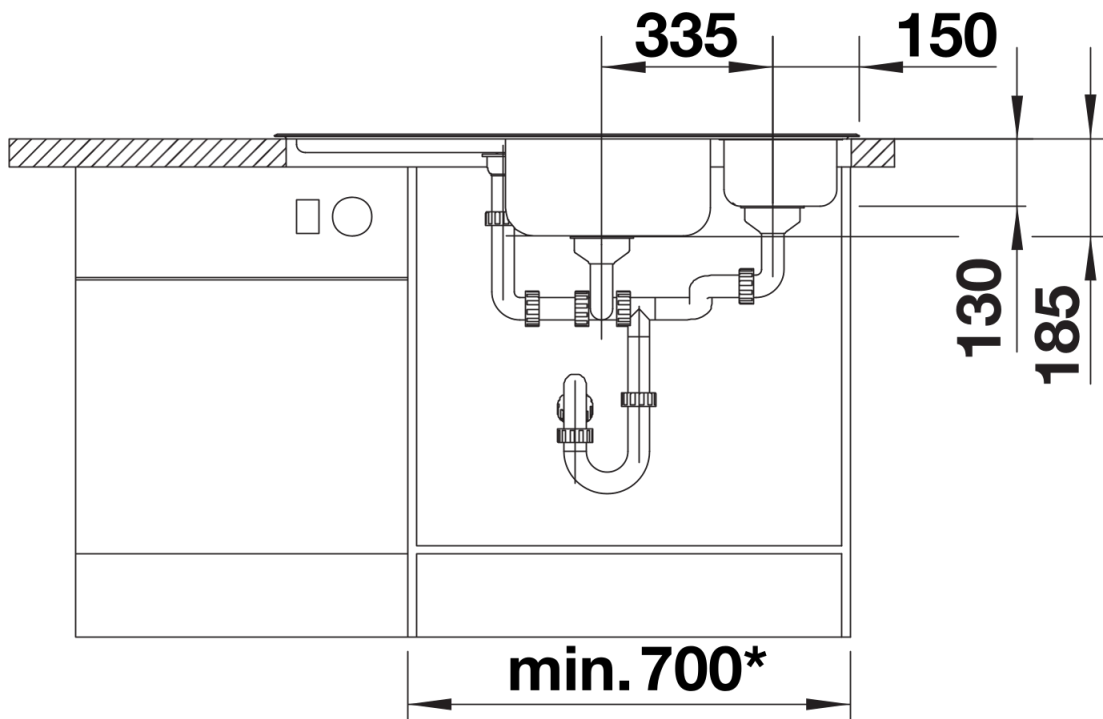

Planningsinformatie

- Uitsparingsmaten voor alle installatieprocessen vindt u op onze website
- Opmerking:
- bij hoekinstallatie is een onderkast van min. 70 cm breed vereist.
- Bij hoekinstallatie kan dit model enkel in werkbladen van min. 65 cm diep worden geïnstalleerd.
- Om de voordelen van deze spoeltafel te kunnen benutten, adviseren wij BLANCO keukenkranen met uittrekbare sproeislang.

Inbegrepen bij levering

- geperforeerd functioneel roestvrijstalen vergiet
- afloopgarnituur met ruimtebesparende leiding
- 2 x 3 ½" en 1 x 1 ½" InFino korfplug met afloopbediening (draaiknop) voor de hoofdspoelbak

207360 - Inzetbakje (in rvs)

Details

Bovenaanzicht

Uitgesneden

Vooranzicht

Zijaanzicht