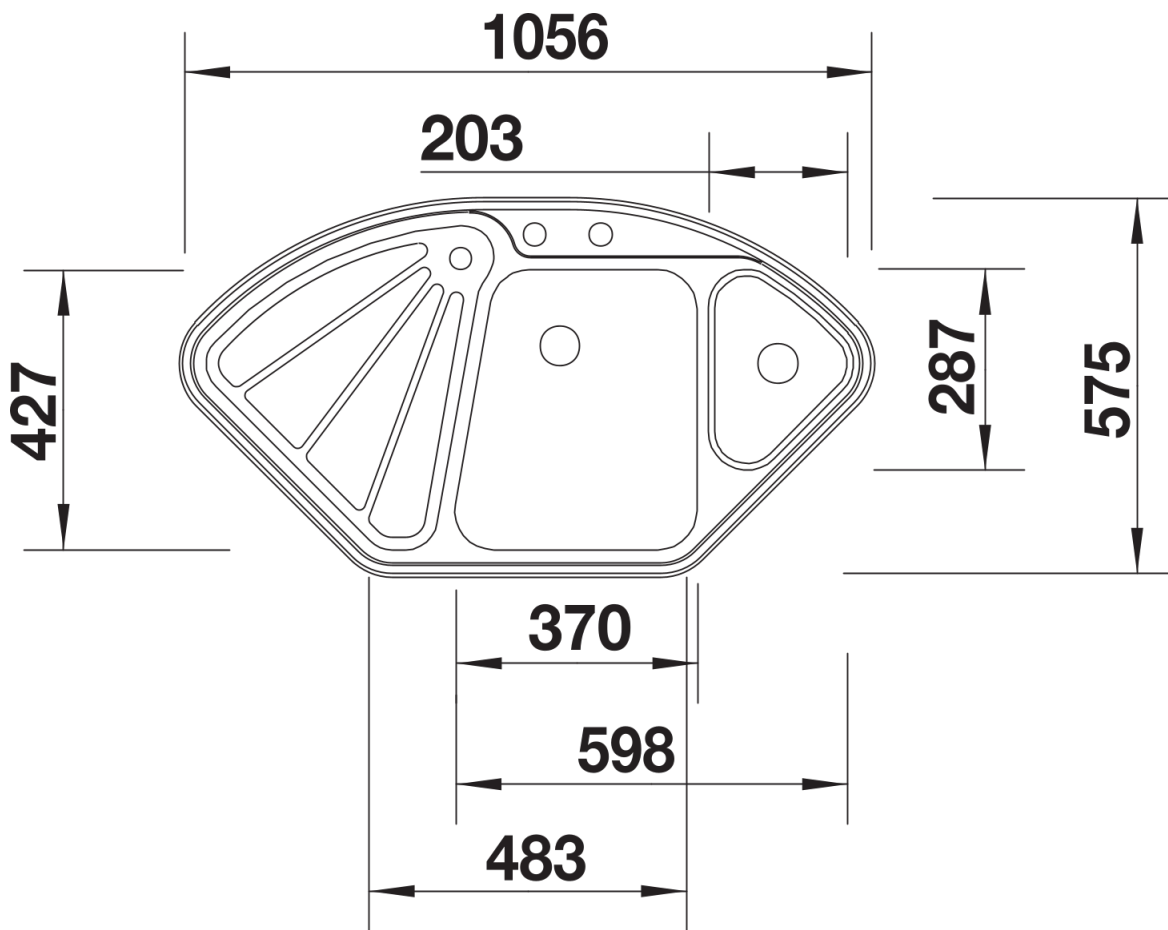

Technische productfiche BLANCODELTA-IF

Item nr. 523667

Voordelen

- Ergonomische, trapeziumvormige bak (breder aan de voorkant)
- Lange diagonale spoelbak voor het spoelen van bakplaten
- Maximaal waterniveau door overloop naar de extra bak
- Verzonken afdrui- en werkvlak
- Ruimte extra bak met geperforeerde roestvrijstalen inzetbakje
- Ook geschikt voor inbouw in een rechte onderkast van 65 cm
- Hoogwaardige afwerking met InFino afloopsysteem – elegant geïntegreerd en onderhoudsvriendelijk

Planningsinformatie

- Uitsparingsmaten voor alle installatieprocessen vindt u op onze website
- Opmerking:
- bij hoekinstallatie is een onderkast van min. 70 cm breed vereist.
- Bij hoekinstallatie kan dit model enkel in werkbladen van min. 65 cm diep worden geïnstalleerd.
- Om de voordelen van deze spoeltafel te kunnen benutten, adviseren wij BLANCO keukenkranen met uittrekbare sproeislang.

Inbegrepen bij levering

- geperforeerd functioneel roestvrijstalen vergiet
- afloopgarnituur met ruimtebesparende leiding
- 2 x 3 ½" en 1 x 1 ½" InFino korfplug met afloopbediening (draaiknop) voor de hoofdspoelbak

207360 - Inzetbakje (in rvs)

Details

Bovenaanzicht

Uitgesneden

Vooranzicht

Zijaanzicht