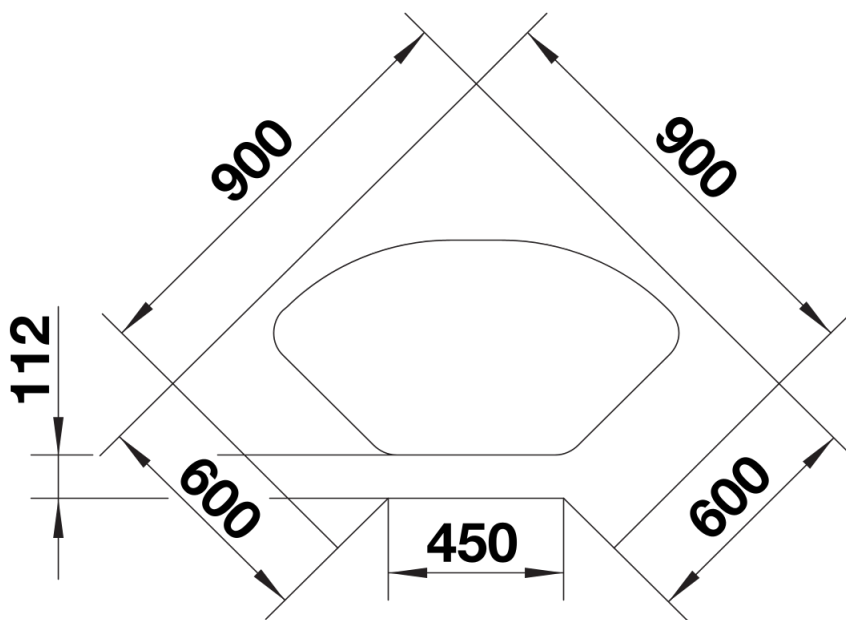

Planningsinformatie

- Uitsparingsmaten voor alle installatieprocessen vindt u op onze website
- Opmerking:
- bij hoekinstallatie is een onderkast van min. 70 cm breed vereist.
- Bij hoekinstallatie kan dit model enkel in werkbladen van min. 65 cm diep worden geïnstalleerd.
- Om de voordelen van deze spoeltafel te kunnen benutten, adviseren wij BLANCO keukenkranen met uittrekbare sproeislang.

207360 - Inzetbakje (in rvs)

Details

Bovenaanzicht

Uitgesneden

Vooranzicht

Zijaanzicht