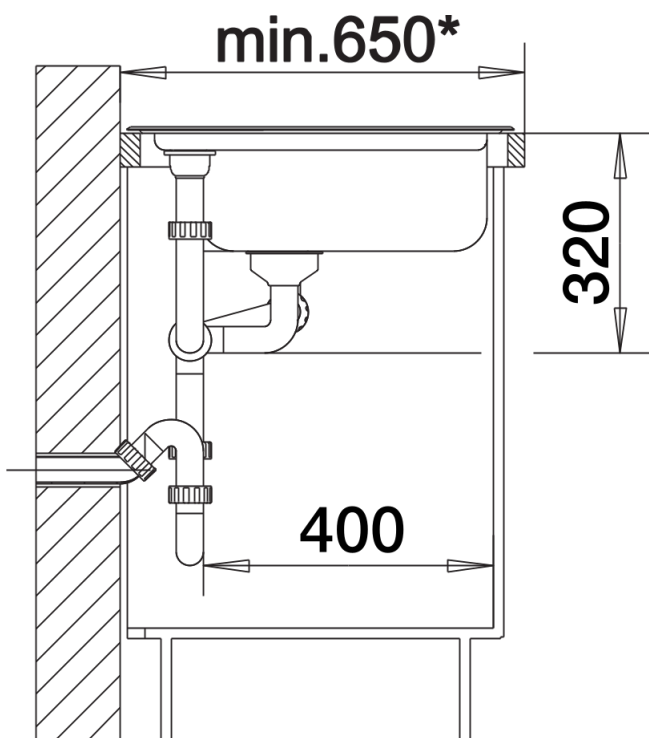

Inbegrepen bij levering

- geperforeerd functioneel roestvrijstalen vergiet
- afloopgarnituur met ruimtebesparende leiding
- 2 x 3 ½" en 1 x 1 ½" InFino korfplug met afloopbediening (draaiknop) voor de hoofdspoelbak

207360 - Inzetbakje (in rvs)

Details

Bovenaanzicht

Uitgesneden

Vooranzicht

Zijaanzicht