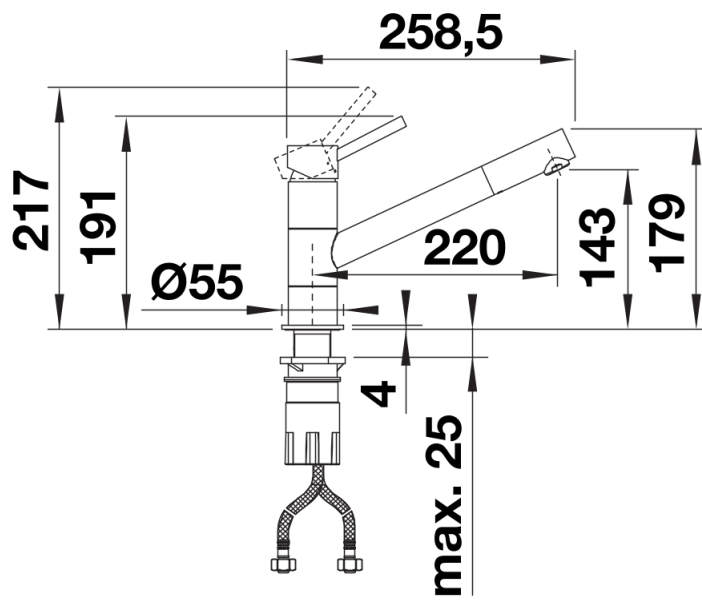

## Produktdatenblatt KANO

Art. Nr. 526951

## Lieferumfang

---

- 360° schwenkbarer Auslauf für größere Reichweite
- Ø 35 mm Armaturenbohrung erforderlich
- Mit Keramikscheiben-Kartusche
- Patentierter Strahlregler für deutlich reduzierte Verkalkung
- Flexible Anschlussrohre, 500 mm lang und  $\frac{3}{8}$ "-Mutter
- Stabilisierungsplatte zur Erhöhung der Standfestigkeit der Armatur beim Einbau in Edelstahlspülen

## Schwenkbereich

Seitenansicht