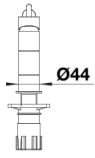

Seitenansicht