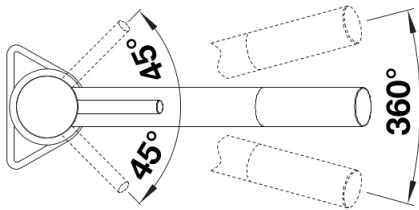

Lieferumfang

- 360° schwenkbarer Auslauf für größere Reichweite
- Ø 35 mm Armaturenbohrung erforderlich
- Mit Keramikscheiben-Kartusche
- Patentierter Strahlregler für deutlich reduzierte Verkalkung
- Flexible Anschlussrohre, 500 mm lang und $\frac{3}{8}$ "-Mutter
- Stabilisierungsplatte zur Erhöhung der Standfestigkeit der Armatur beim Einbau in Edelstahlspülen

Details

Schwenkbereich