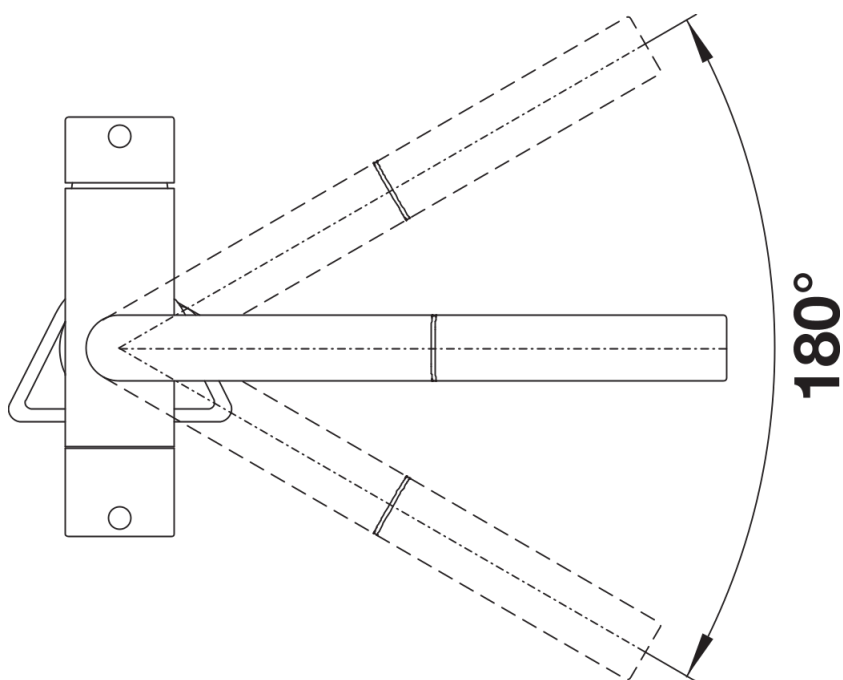

### Armatur:

- Auslauf 180° schwenkbar
  - Hahnlochbohrung mit  $\varnothing$  35 mm erforderlich
  - Kartusche mit keramischen Dichtungen
  - Flexible Anschlussschläuche mit 450 mm Länge und  $\frac{3}{8}$ " Mutter für besonders leichte und sichere Montage
  - Patentierte Strahlregler für deutlich geringere Verkalkung
  - Stabilisierungsplatte zur Erhöhung der Standfestigkeit der Küchenarmatur bei Einbau in Spülen aus Edelstahl
  - Mit Rückflussverhinderer ausgestattet und damit eigensicher gegen Rückfließen nach EN1717
  - LGA Zertifizierung vorgesehen
  - DVGW Zertifizierung vorgesehen
- Ohne Filtersystem.

## Details

---

Schwenkbereich

Seitenansicht