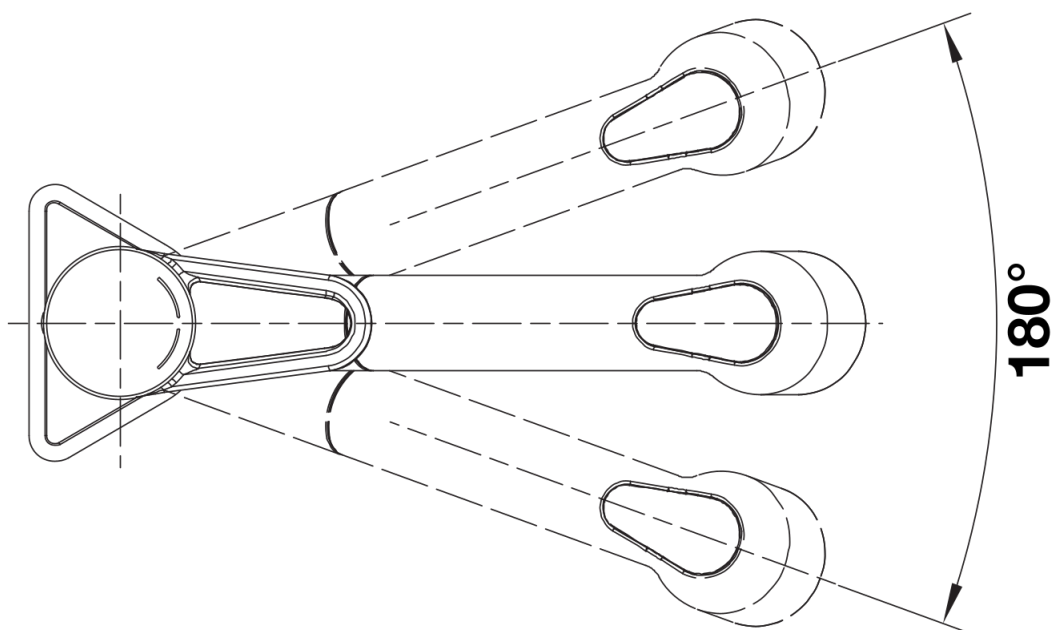

## Lieferumfang

---

- Auslauf 180° schwenkbar
- Hahnlochbohrung mit  $\varnothing$  35 mm erforderlich
- Kartusche mit keramischen Dichtungen
- Brauseschlauch nylonummantelt
- Flexible Anschlusschläuche mit 550 mm Länge und  $\frac{3}{8}$ " Mutter für besonders leichte und sichere Montage
- Patentierter Strahlregler für deutlich geringere Verkalkung
- Stabilisierungsplatte zur Erhöhung der Standfestigkeit der Küchenarmatur bei Einbau in Spülen aus Edelstahl
- Serienmäßig mit Rückflussverhinderer ausgestattet und damit eigensicher gegen Rückfließen nach EN 1717
- ND-Ausführung mit Durchflussmengenregler zum Schutz des Boilers ausgestattet

## Schwenkbereich

Seitenansicht