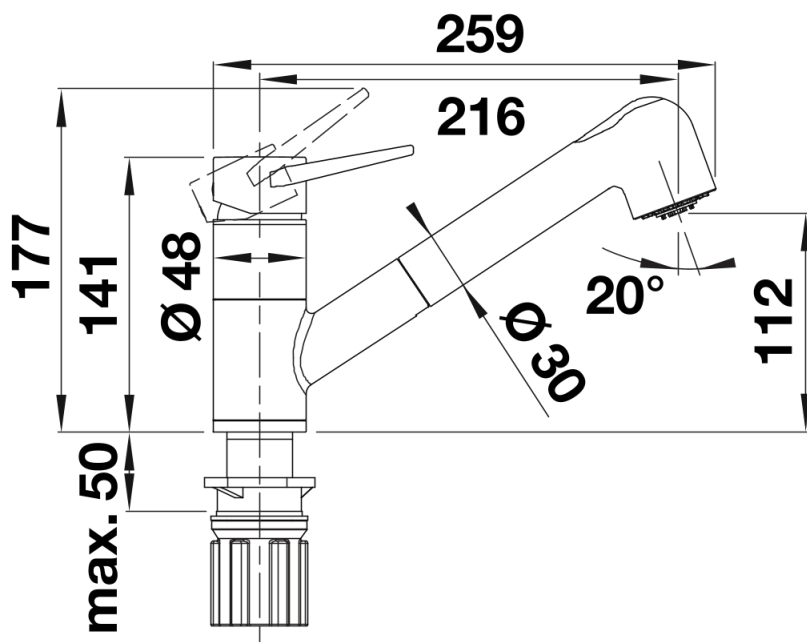

## Lieferumfang

---

- Auslauf 180° schwenkbar
- Hahnlochbohrung mit  $\varnothing$  35 mm erforderlich
- Kartusche mit keramischen Dichtungen
- Brauseschlauch nylonummantelt
- Flexible Anschlusschläuche mit 550 mm Länge und  $\frac{3}{8}$ " Mutter für besonders leichte und sichere Montage
- Patentierter Strahlregler für deutlich geringere Verkalkung
- Stabilisierungsplatte zur Erhöhung der Standfestigkeit der Küchenarmatur bei Einbau in Spülen aus Edelstahl
- Serienmäßig mit Rückflussverhinderer ausgestattet und damit eigensicher gegen Rückfließen nach EN 1717
- ND-Ausführung mit Durchflussmengenregler zum Schutz des Boilers ausgestattet

## Schwenkbereich

Seitenansicht