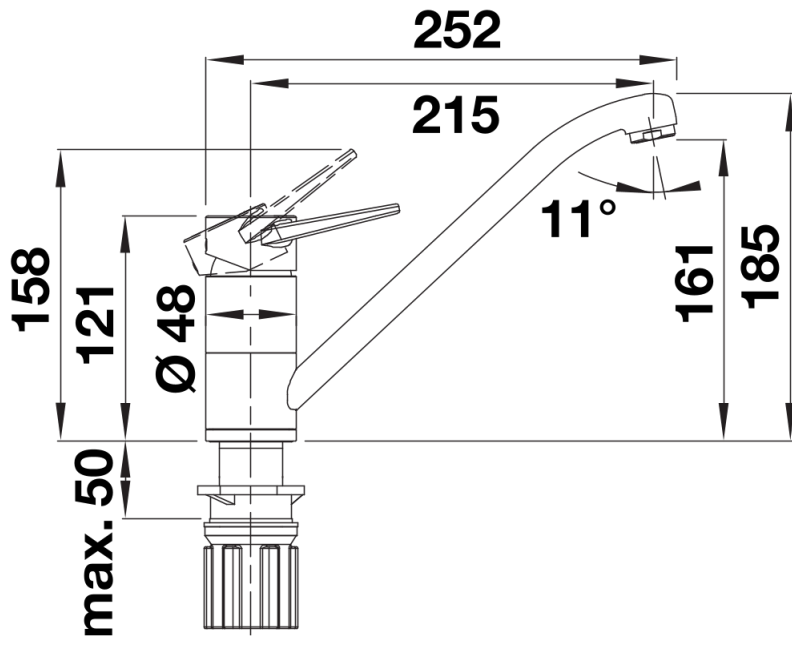

Produktdatenblatt BLANCOWEGA II

Art. Nr. 526408

Vorteil

- Kopfhebelarmatur für flexible Planung und leichte Bedienung
- Besonders geeignet für kompakte Spülen und Becken
- Color-Ausführung in optischer Abstimmung zu farbigen Spülen und Becken aus SILGRANIT

Farben

Verfügbare Farben

schwarz/chrom
anthrazit/chrom
vulkangrau/chrom
weiss/chrom
softweiss/chrom

SILGRANIT-Look zweifarbig weiss/chrom

Lieferumfang

- Auslauf 180° schwenkbar
- Hahnlochbohrung mit \varnothing 35 mm erforderlich
- Kartusche mit keramischen Dichtungen
- Flexible Anschlusschläuche mit 550 mm Länge und $\frac{3}{8}$ " Mutter für besonders leichte und sichere Montage
- Patentierter Strahlregler für deutlich geringere Verkalkung
- Stabilisierungsplatte zur Erhöhung der Standfestigkeit der Küchenarmatur bei Einbau in Spülen aus Edelstahl
- LGA zertifiziert
- DVGW Zertifizierung vorgesehen

Details

Schwenkbereich

Seitenansicht