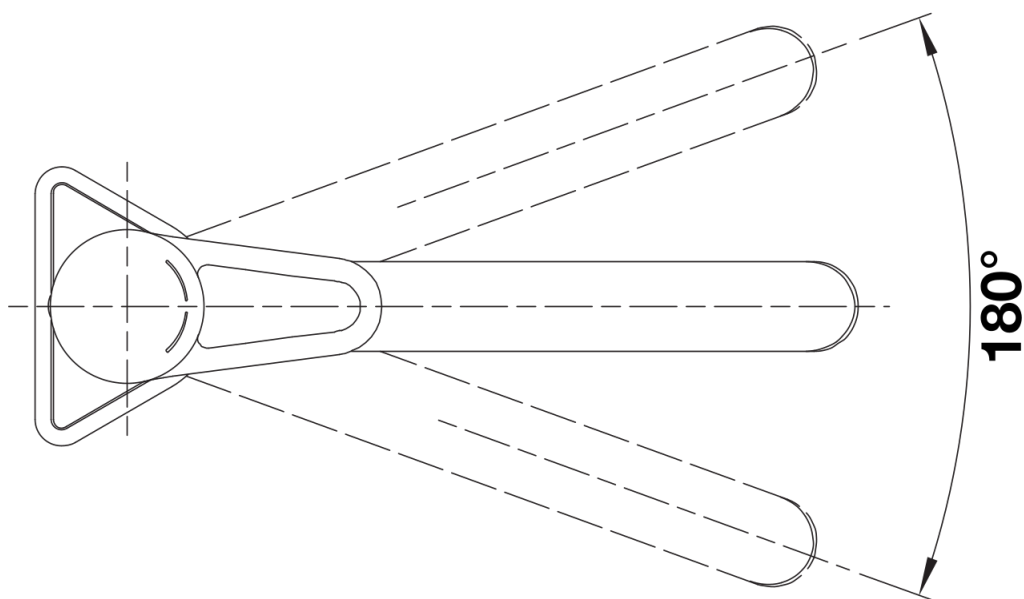

Produktdatenblatt BLANCOWEGA II

Art. Nr. 526408

Vorteil

- Kopfhebelarmatur für flexible Planung und leichte Bedienung
- Besonders geeignet für kompakte Spülen und Becken
- Color-Ausführung in optischer Abstimmung zu farbigen Spülen und Becken aus SILGRANIT

Farben

Verfügbare Farben

schwarz/chrom
anthrazit/chrom
vulkangrau/chrom
weiss/chrom
softweiss/chrom

SILGRANIT-Look zweifarbig weiss/chrom

Lieferumfang

- Auslauf 180° schwenkbar
- Hahnlochbohrung mit \varnothing 35 mm erforderlich
- Kartusche mit keramischen Dichtungen
- Flexible Anschlusschläuche mit 550 mm Länge und $\frac{3}{8}$ " Mutter für besonders leichte und sichere Montage
- Patentierter Strahlregler für deutlich geringere Verkalkung
- Stabilisierungsplatte zur Erhöhung der Standfestigkeit der Küchenarmatur bei Einbau in Spülen aus Edelstahl
- LGA zertifiziert
- DVGW Zertifizierung vorgesehen

Details

Schwenkbereich

Seitenansicht