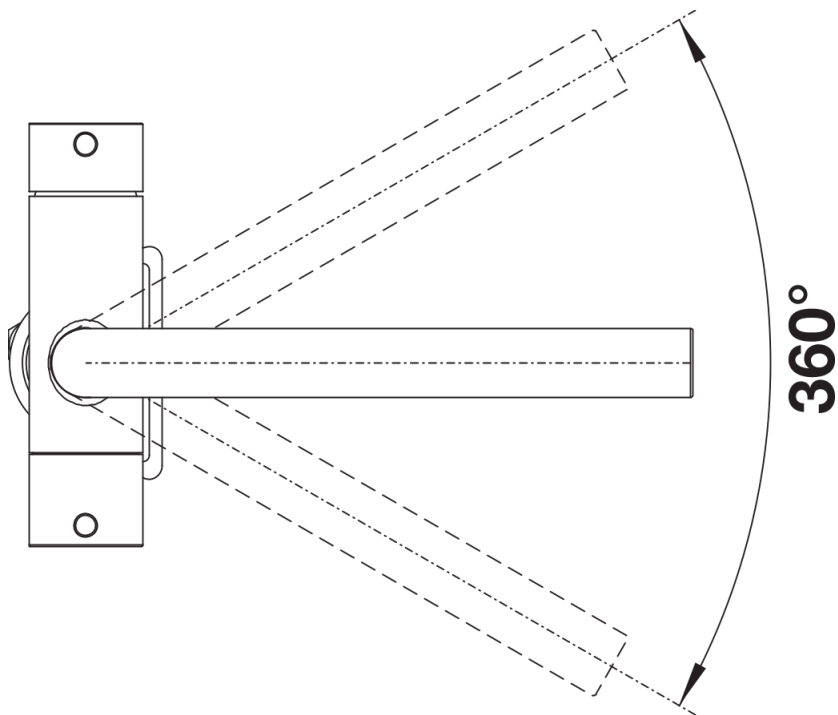

### Armatur:

- Auslauf 360° schwenkbar
  - Kartusche mit keramischen Dichtungen
  - Flexible Anschlussschläuche mit 450 mm Länge und  $\frac{3}{8}$ " Mutter
  - Stabilisierungsplatte zur Erhöhung der Standfestigkeit der Küchenarmatur bei Einbau in Spülen aus Edelstahl
  - Patentierter Stahlregler für deutlich geringere Verkalkung
  - Hahnlochbohrung mit  $\varnothing$  35 mm erforderlich
- Ohne Filtersystem.

## Details

---

Schwenkbereich

Seitenansicht