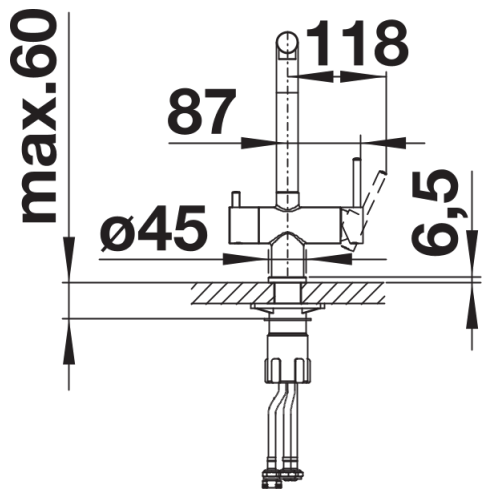

### Armatur:

- Auslauf 360° schwenkbar
  - Kartusche mit keramischen Dichtungen
  - Flexible Anschlussschläuche mit 450 mm Länge und  $\frac{3}{8}$ " Mutter
  - Stabilisierungsplatte zur Erhöhung der Standfestigkeit der Küchenarmatur bei Einbau in Spülen aus Edelstahl
  - Patentierter Stahlregler für deutlich geringere Verkalkung
  - Hahnlochbohrung mit  $\varnothing$  35 mm erforderlich
- Ohne Filtersystem.

## Details

---

Schwenkbereich

Seitenansicht