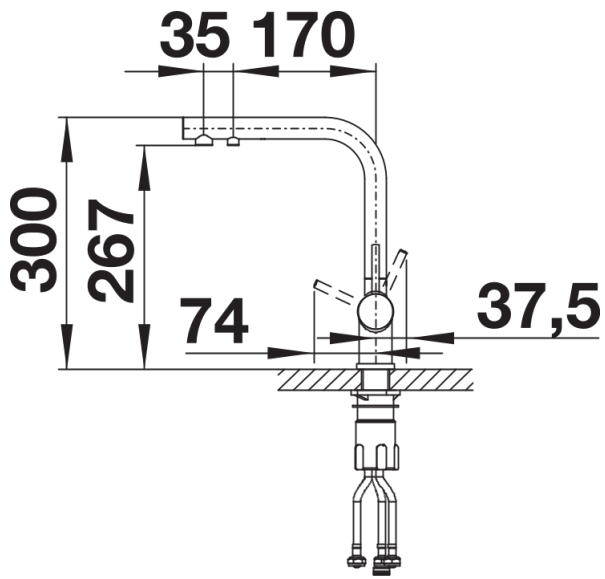

### Armatur:

- Auslauf 360° schwenkbar
  - Kartusche mit keramischen Dichtungen
  - Flexible Anschlussschläuche mit 450 mm Länge und  $\frac{3}{8}$ " Mutter
  - Stabilisierungsplatte zur Erhöhung der Standfestigkeit der Küchenarmatur bei Einbau in Spülen aus Edelstahl
  - Patentierter Stahlregler für deutlich geringere Verkalkung
  - Hahnlochbohrung mit  $\varnothing$  35 mm erforderlich
- Ohne Filtersystem.

## Details

---

Schwenkbereich

Seitenansicht