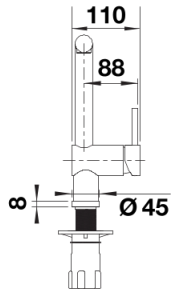

## Lieferumfang

---

- Auslauf 360° schwenkbar
- Hahnlochbohrung mit  $\varnothing$  35 mm erforderlich
- Kartusche mit keramischen Dichtungen
- Flexible Anschlusschläuche mit 450 mm Länge und  $\frac{3}{8}$ " Mutter für besonders leichte und sichere Montage
- ND-Ausführung mit Durchflussmengenregler zum Schutz des Boilers ausgestattet
- Stabilisierungsplatte zur Erhöhung der Standfestigkeit der Küchenarmatur bei Einbau in Spülen aus Edelstahl

## Details

---

Schwenkbereich

Seitenansicht