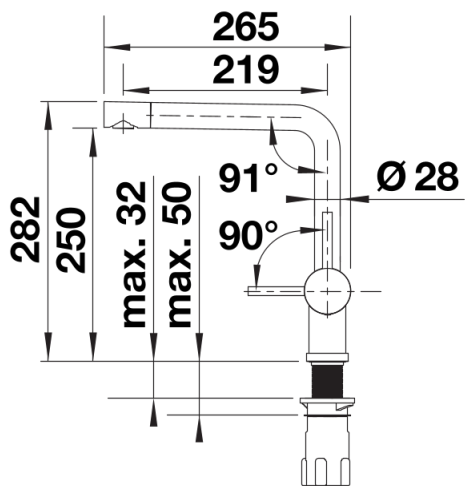

## Lieferumfang

---

- Auslauf 360° schwenkbar
- Hahnlochbohrung mit  $\varnothing$  35 mm erforderlich
- Kartusche mit keramischen Dichtungen
- Flexible Anschlusschläuche mit 450 mm Länge und  $\frac{3}{8}$ " Mutter für besonders leichte und sichere Montage
- ND-Ausführung mit Durchflussmengenregler zum Schutz des Boilers ausgestattet
- Stabilisierungsplatte zur Erhöhung der Standfestigkeit der Küchenarmatur bei Einbau in Spülen aus Edelstahl

## Details

---

Schwenkbereich

Seitenansicht