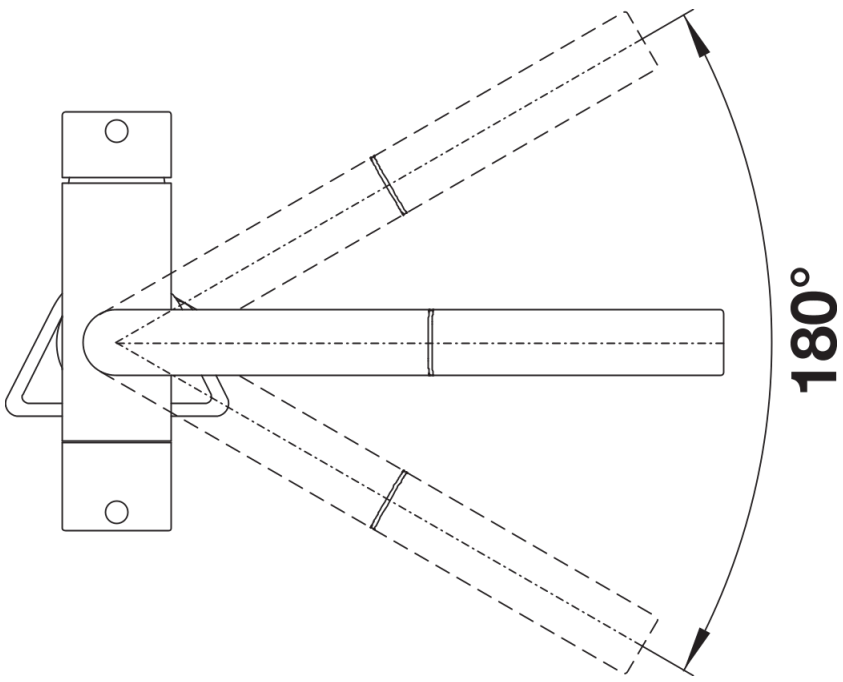

## Planungshinweise

---

- Hahnlochbohrung Ø 35 mm erforderlich

### Armatur:

- Auslauf 180° schwenkbar
- Hahnlochbohrung mit Ø 35 mm erforderlich
- Kartusche mit keramischen Dichtungen
- Flexible Anschlussschläuche mit 500 mm Länge und ½“ Mutter für besonders leichte und sichere Montage
- Patentierte Strahlregler für deutlich geringere Verkalkung
- Stabilisierungsplatte zur Erhöhung der Standfestigkeit der Küchenarmatur bei Einbau in Spülen aus Edelstahl
- Mit Rückflussverhinderer ausgestattet und damit eigensicher gegen Rückfließen nach EN1717  
Ohne Filtersystem.

## Details

---

Schwenkbereich

Seitenansicht