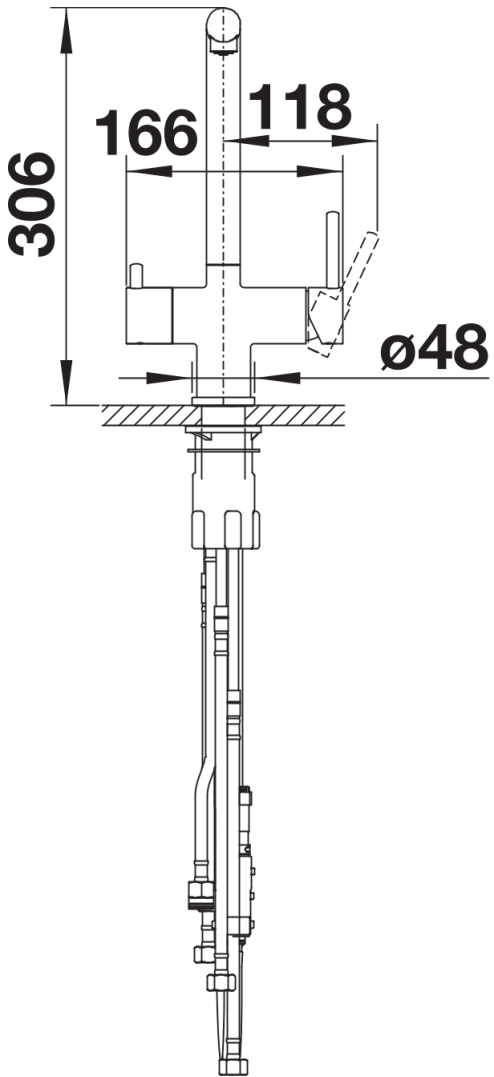

## Produktdatenblatt FONTAS-S II Filter

Art. Nr. 526672

## Planungshinweise

---

- Hahnlochbohrung Ø 35 mm erforderlich

### Armatur:

- Auslauf 180° schwenkbar
- Hahnlochbohrung mit Ø 35 mm erforderlich
- Kartusche mit keramischen Dichtungen
- Flexible Anschlussschläuche mit 500 mm Länge und ½“ Mutter für besonders leichte und sichere Montage
- Patentierte Strahlregler für deutlich geringere Verkalkung
- Stabilisierungsplatte zur Erhöhung der Standfestigkeit der Küchenarmatur bei Einbau in Spülen aus Edelstahl
- Mit Rückflussverhinderer ausgestattet und damit eigensicher gegen Rückfließen nach EN1717  
Ohne Filtersystem.

## Details

---

Schwenkbereich

Seitenansicht