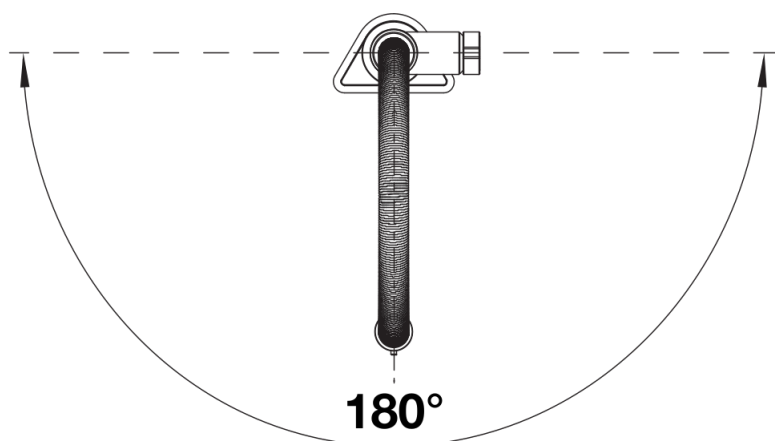

Produktdatenblatt BLANCOCULINA-S II Mini

Art. Nr. 527467

Vorteil

- Ikonische Mischbatterie, die exquisites Design mit semiprofessioneller Funktionalität kombiniert
- Flexibler Metallschlauch bietet optimale Bewegungsfreiheit
- Zweistrahlige Brause und integrierter Durchflussstopp: einfacher Wechsel zwischen klarem Sprühstrahl und kraftvoller Brause für höchste Funktionalität
- Bequeme Verriegelung des Schlauchs mit verstecktem Magnethalter
- Ideal in Kombination mit Wandschränken
- Erhältlich in vielen schönen Ausführungen

Farben

Verfügbare Farben

PVD steel
satin dark steel
satin platinum

PVD PVD steel

Lieferumfang

- 180° schwenkbarer Auslauf für größere Reichweite
- Ø 35 mm Armaturenbohrung erforderlich
- Einfache und schnelle Profi-Installation mit BLANCO Lock
- Mit Keramik-Scheibenkartusche
- Klarstrahl-Bestrahlung
- Handbrause aus Metall
- Magnetisierter Handbrausenhalter für einfache Bedienung
- Metallummantelter Brauseschlauch
- Flexible Anschlussrohre, 950 mm lang und 3/8"-Mutter
- Stabilisierungsplatte zur Erhöhung der Stabilität der Armatur beim Einbau in Edelstahlspülen
- Mit Rückschlagventil und somit garantiert rückflussfrei nach EN 1717

Details

Schwenkbereich

Seitenansicht