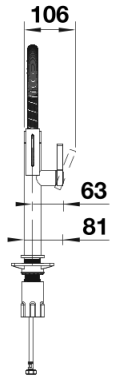

Produktdatenblatt BLANCOCULINA-S II Mini

Art. Nr. 527467

Vorteil

- Ikonische Mischbatterie, die exquisites Design mit semiprofessioneller Funktionalität kombiniert
- Flexibler Metallschlauch bietet optimale Bewegungsfreiheit
- Zweistrahlige Brause und integrierter Durchflussstopp: einfacher Wechsel zwischen klarem Sprühstrahl und kraftvoller Brause für höchste Funktionalität
- Bequeme Verriegelung des Schlauchs mit verstecktem Magnethalter
- Ideal in Kombination mit Wandschränken
- Erhältlich in vielen schönen Ausführungen

Farben

Verfügbare Farben

PVD steel
satin dark steel
satin platinum

PVD PVD steel

Lieferumfang

- 180° schwenkbarer Auslauf für größere Reichweite
- Ø 35 mm Armaturenbohrung erforderlich
- Einfache und schnelle Profi-Installation mit BLANCO Lock
- Mit Keramik-Scheibenkartusche
- Klarstrahl-Bestrahlung
- Handbrause aus Metall
- Magnetisierter Handbrausenhalter für einfache Bedienung
- Metallummantelter Brauseschlauch
- Flexible Anschlussrohre, 950 mm lang und 3/8"-Mutter
- Stabilisierungsplatte zur Erhöhung der Stabilität der Armatur beim Einbau in Edelstahlspülen
- Mit Rückschlagventil und somit garantiert rückflussfrei nach EN 1717

Details

Schwenkbereich

Seitenansicht