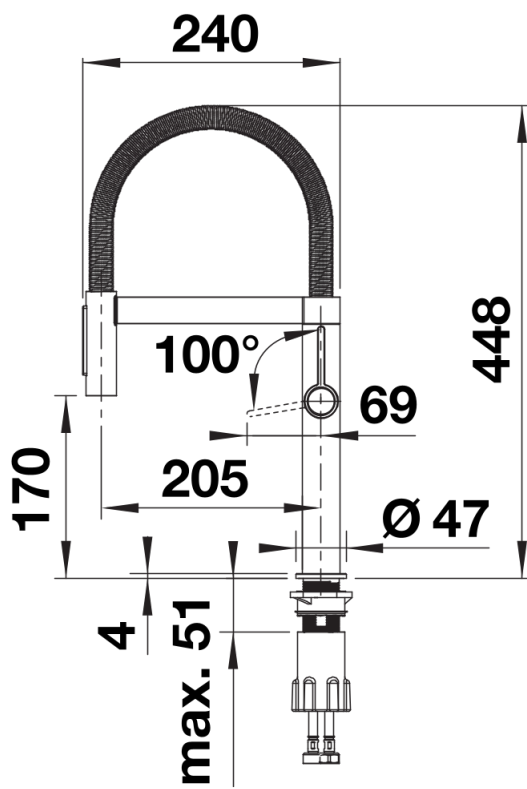

Produktdatenblatt BLANCOCULINA-S II Mini

Art. Nr. 527467

Vorteil

- Ikonische Mischbatterie, die exquisites Design mit semiprofessioneller Funktionalität kombiniert
- Flexibler Metallschlauch bietet optimale Bewegungsfreiheit
- Zweistrahlige Brause und integrierter Durchflussstopp: einfacher Wechsel zwischen klarem Sprühstrahl und kraftvoller Brause für höchste Funktionalität
- Bequeme Verriegelung des Schlauchs mit verstecktem Magnethalter
- Ideal in Kombination mit Wandschränken
- Erhältlich in vielen schönen Ausführungen

Farben

Verfügbare Farben

PVD steel
satin dark steel
satin platinum

PVD PVD steel

Lieferumfang

- 180° schwenkbarer Auslauf für größere Reichweite
- Ø 35 mm Armaturenbohrung erforderlich
- Einfache und schnelle Profi-Installation mit BLANCO Lock
- Mit Keramik-Scheibenkartusche
- Klarstrahl-Bestrahlung
- Handbrause aus Metall
- Magnetisierter Handbrausenhalter für einfache Bedienung
- Metallummantelter Brauseschlauch
- Flexible Anschlussrohre, 950 mm lang und 3/8"-Mutter
- Stabilisierungsplatte zur Erhöhung der Stabilität der Armatur beim Einbau in Edelstahlspülen
- Mit Rückschlagventil und somit garantiert rückflussfrei nach EN 1717

Details

Schwenkbereich

Seitenansicht