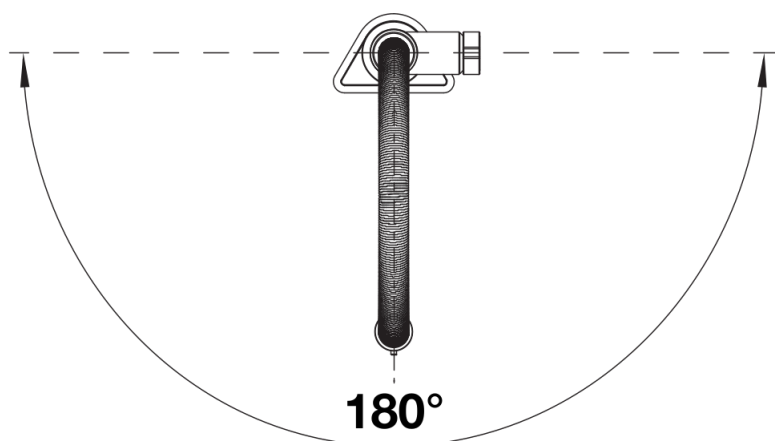

Produktdatenblatt BLANCOCULINA-S II Mini

Art. Nr. 527468

Vorteil

- Ikonische Mischbatterie, die exquisites Design mit semiprofessioneller Funktionalität verbindet
- Flexibler Metallschlauch bietet optimale Bewegungsfreiheit
- Zweistrahlige Brause und integrierter Durchflussstopp: einfacher Wechsel zwischen klarem Sprühstrahl und kraftvoller Brause für höchste Funktionalität
- Komfortable Verriegelung des Schlauchs mit verstecktem Magnethalter
- Ideal in Kombination mit Wandschränken
- Erhältlich in vielen schönen Ausführungen

Farben

Verfügbare Farben
schwarz matt

Sonderfarben schwarz matt

Lieferumfang

- 180° schwenkbarer Auslauf für größere Reichweite
- Ø 35 mm Armaturenbohrung erforderlich
- Einfache und schnelle Profi-Installation mit BLANCO Lock
- Mit Keramik-Scheibenkartusche
- Klarstrahl-Bestrahlung
- Handbrause aus Metall
- Magnetisierter Handbrausenhalter für einfache Bedienung
- Metallummantelter Brauseschlauch
- Flexible Anschlussrohre, 950 mm lang und 3/8"-Mutter
- Stabilisierungsplatte zur Erhöhung der Stabilität der Armatur beim Einbau in Edelstahlspülen
- Mit Rückschlagventil und somit garantiert rückflussfrei nach EN 1717

Details

Schwenkbereich

Seitenansicht