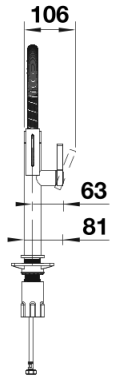

Produktdatenblatt BLANCOCULINA-S II Mini

Art. Nr. 527468

Vorteil

- Ikonische Mischbatterie, die exquisites Design mit semiprofessioneller Funktionalität verbindet
- Flexibler Metallschlauch bietet optimale Bewegungsfreiheit
- Zweistrahlige Brause und integrierter Durchflussstopp: einfacher Wechsel zwischen klarem Sprühstrahl und kraftvoller Brause für höchste Funktionalität
- Komfortable Verriegelung des Schlauchs mit verstecktem Magnethalter
- Ideal in Kombination mit Wandschränken
- Erhältlich in vielen schönen Ausführungen

Farben

Verfügbare Farben
schwarz matt

Sonderfarben schwarz matt

Lieferumfang

- 180° schwenkbarer Auslauf für größere Reichweite
- Ø 35 mm Armaturenbohrung erforderlich
- Einfache und schnelle Profi-Installation mit BLANCO Lock
- Mit Keramik-Scheibenkartusche
- Klarstrahl-Bestrahlung
- Handbrause aus Metall
- Magnetisierter Handbrausenhalter für einfache Bedienung
- Metallummantelter Brauseschlauch
- Flexible Anschlussrohre, 950 mm lang und 3/8"-Mutter
- Stabilisierungsplatte zur Erhöhung der Stabilität der Armatur beim Einbau in Edelstahlspülen
- Mit Rückschlagventil und somit garantiert rückflussfrei nach EN 1717

Details

Schwenkbereich

Seitenansicht