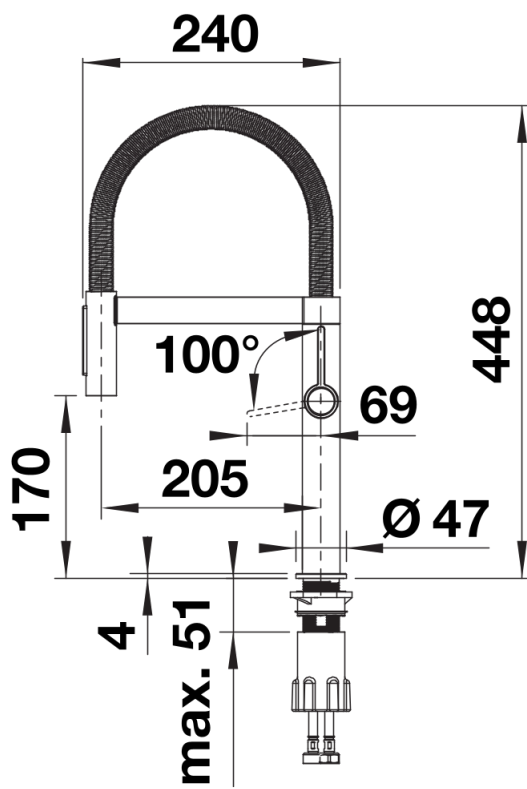

Produktdatenblatt BLANCOCULINA-S II Mini

Art. Nr. 527468

Vorteil

- Ikonische Mischbatterie, die exquisites Design mit semiprofessioneller Funktionalität verbindet
- Flexibler Metallschlauch bietet optimale Bewegungsfreiheit
- Zweistrahlige Brause und integrierter Durchflussstopp: einfacher Wechsel zwischen klarem Sprühstrahl und kraftvoller Brause für höchste Funktionalität
- Komfortable Verriegelung des Schlauchs mit verstecktem Magnethalter
- Ideal in Kombination mit Wandschränken
- Erhältlich in vielen schönen Ausführungen

Farben

Verfügbare Farben
schwarz matt

Sonderfarben schwarz matt

Lieferumfang

- 180° schwenkbarer Auslauf für größere Reichweite
- Ø 35 mm Armaturenbohrung erforderlich
- Einfache und schnelle Profi-Installation mit BLANCO Lock
- Mit Keramik-Scheibenkartusche
- Klarstrahl-Bestrahlung
- Handbrause aus Metall
- Magnetisierter Handbrausenhalter für einfache Bedienung
- Metallummantelter Brauseschlauch
- Flexible Anschlussrohre, 950 mm lang und 3/8"-Mutter
- Stabilisierungsplatte zur Erhöhung der Stabilität der Armatur beim Einbau in Edelstahlspülen
- Mit Rückschlagventil und somit garantiert rückflussfrei nach EN 1717

Details

Schwenkbereich

Seitenansicht