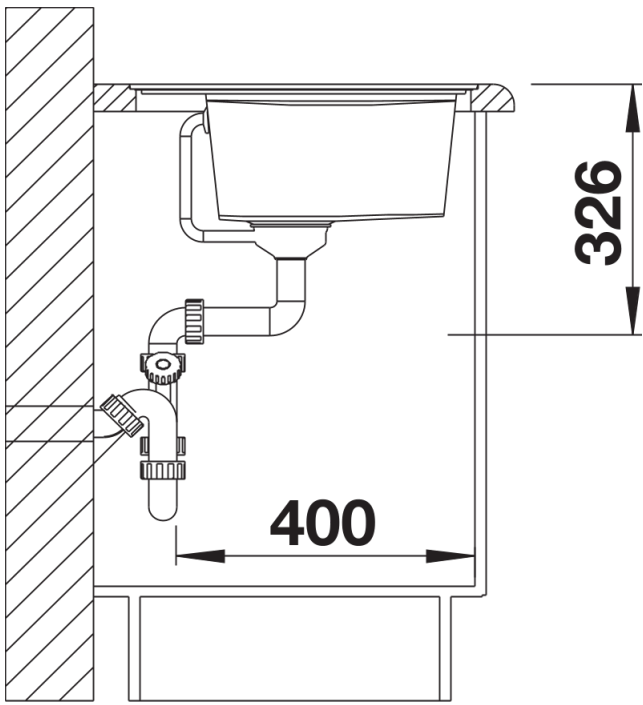

Lieferumfang

- Ablaufgarnitur mit Raumsparrohr
- 3 ½" InFino-Korbventil mit Ablassfernbedienung (Drehbetätigung)

Details

Aufsicht

Ausschnitt

Frontansicht

Seitenansicht