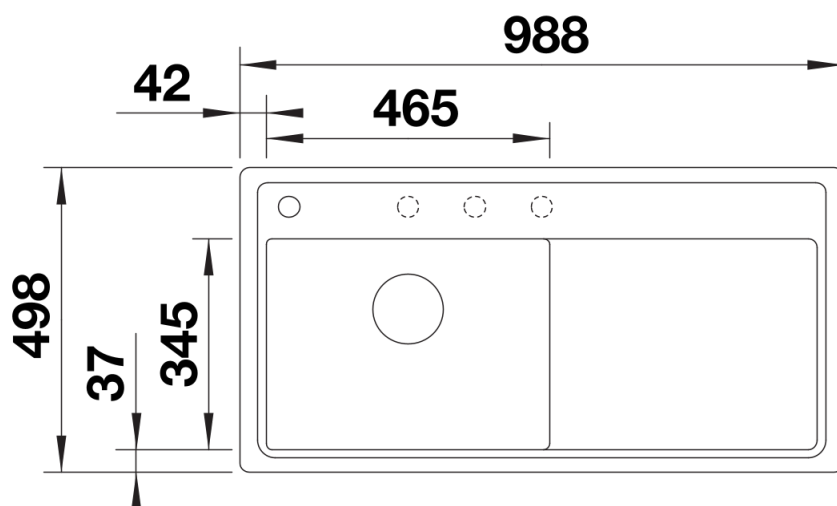

Farben

Verfügbare Farben

schwarz
anthrazit
felsgrau
vulkangrau
weiss
softweiss
cafe

SILGRANIT cafe

Planungshinweise

- Ausschnitt-Daten für alle Einbauverfahren finden Sie auf unserer Internetseite im Downloadbereich
- Flächenbündiger Einbau

Lieferumfang

- Ablaufgarnitur mit Raumsparrohr
- 3 ½" InFino-Korbventil mit Ablassfernbedienung (Drehbetätigung)

Details

Aufsicht

Ausschnitt

Frontansicht

Seitenansicht