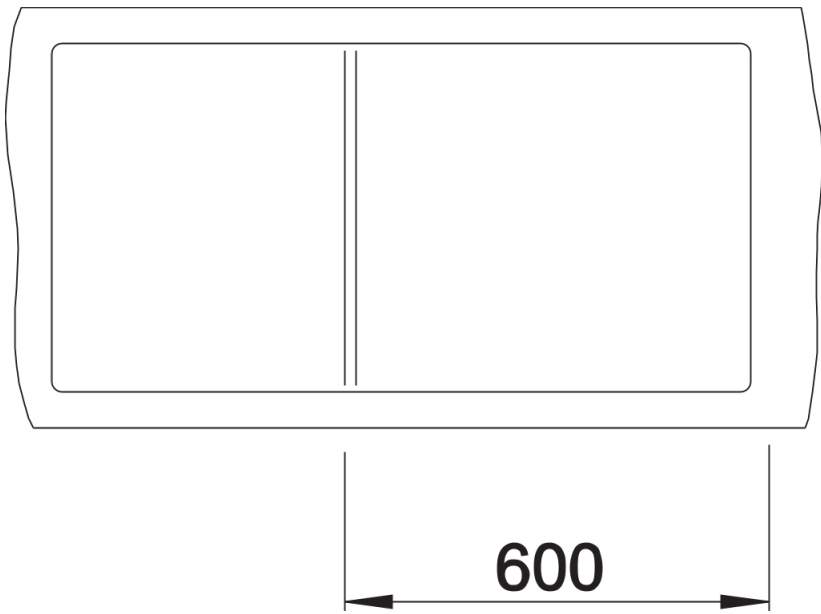

Produktdatenblatt ZENAR XL 6 S-F

Art. Nr. 523933

Vorteil

- Besonders grosses Becken, geräumige Abtropffläche
- Durchgehende Armaturbank bietet viel Platz
- Funktionsebene mit fließendem Übergang zur Abtropffläche
- Funktionales Zubehör optional erhältlich
- Hochwertige Ausstattung mit Ablassfernbedienung, Überlauf C-overflow und Ablaufsystem InFino – elegant integriert und besonders pflegeleicht
- Flächenbündige Ausführung

Farben

Verfügbare Farben

schwarz
anthrazit
felsgrau
vulkangrau
weiss
softweiss
cafe

SILGRANIT cafe

Planungshinweise

- Ausschnitt-Daten für alle Einbauverfahren finden Sie auf unserer Internetseite im Downloadbereich
- Flächenbündiger Einbau

Lieferumfang

- Ablaufgarnitur mit Raumsparrohr
- 3 ½" InFino-Korbventil mit Ablassfernbedienung (Drehbetätigung)

Details

Aufsicht

Ausschnitt

Frontansicht

Seitenansicht