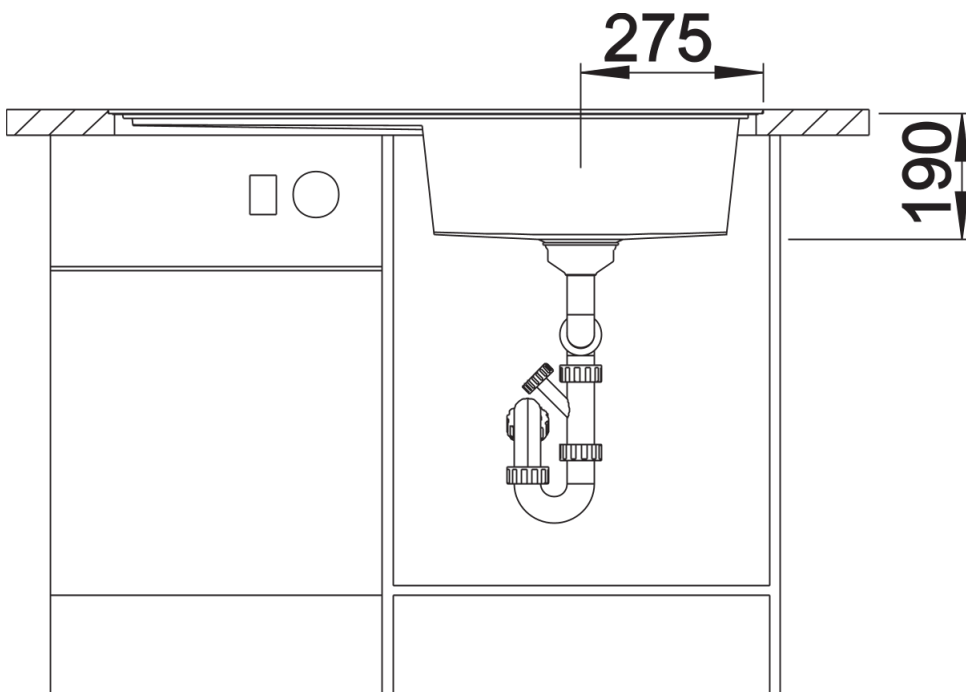

Lieferumfang

- Ablaufgarnitur mit Raumsparrohr
- 3 ½" InFino-Korbventil mit Ablassfernbedienung (Drehbetätigung)

Details

Aufsicht

Ausschnitt

Frontansicht

Seitenansicht