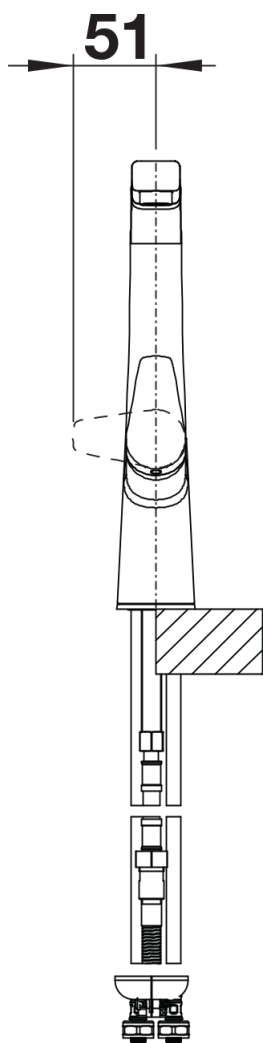

### Vorteil

---

- Spannungsreiches Zusammenspiel runder und eckiger Formen
- Konisch zulaufender Körper, sanft ansteigender Auslauf
- Herausziehbarer Schlauch in hochwertiger Metallausführung

## Lieferumfang

---

- Auslauf 190°schwenkbar
- Hahnlochbohrung mit Ø 35 mm erforderlich
- Kartusche mit keramischen Dichtungen
- Flexible Anschlussschläuche mit 450 mm Länge, 3/8" Mutter für besonders leichte und sichere Montage
- Mit metallummanteltem Brauseschlauch
- Patentierter Strahlregler für deutlich geringere Verkalkung
- Stabilisierungsplatte zur Erhöhung der Standfestigkeit der Küchenarmatur bei Einbau in Spülen aus Edelstahl
- Serienmäßig mit einem Rückflussverhinderer ausgestattet und damit eigensicher nach DIN EN 1717
- LGA zertifiziert
- DVGW Zertifizierung vorgesehen

## Details

---

Schwenkbereich

Seitenansicht