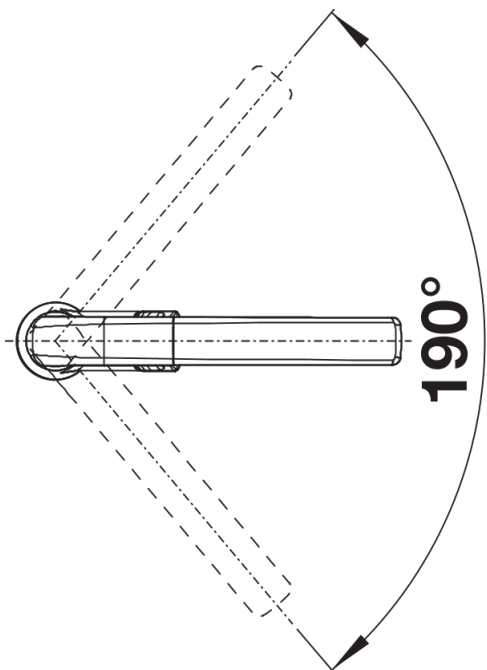

## Planungshinweise

---

- Laminarstrahlregler im Lieferumfang enthalten.

## Lieferumfang

---

- Auslauf 190°schwenkbar
- Hahnlochbohrung mit Ø 35 mm erforderlich
- Kartusche mit keramischen Dichtungen
- Flexible Anschlussschläuche mit 450 mm Länge, 3/8" Mutter für besonders leichte und sichere Montage
- Mit metallummanteltem Brauseschlauch
- Patentierter Strahlregler für deutlich geringere Verkalkung
- Stabilisierungsplatte zur Erhöhung der Standfestigkeit der Küchenarmatur bei Einbau in Spülen aus Edelstahl
- Serienmäßig mit einem Rückflussverhinderer ausgestattet und damit eigensicher nach DIN EN 1717
- LGA zertifiziert
- DVGW Zertifizierung vorgesehen

## Details

---

Schwenkbereich

Seitenansicht