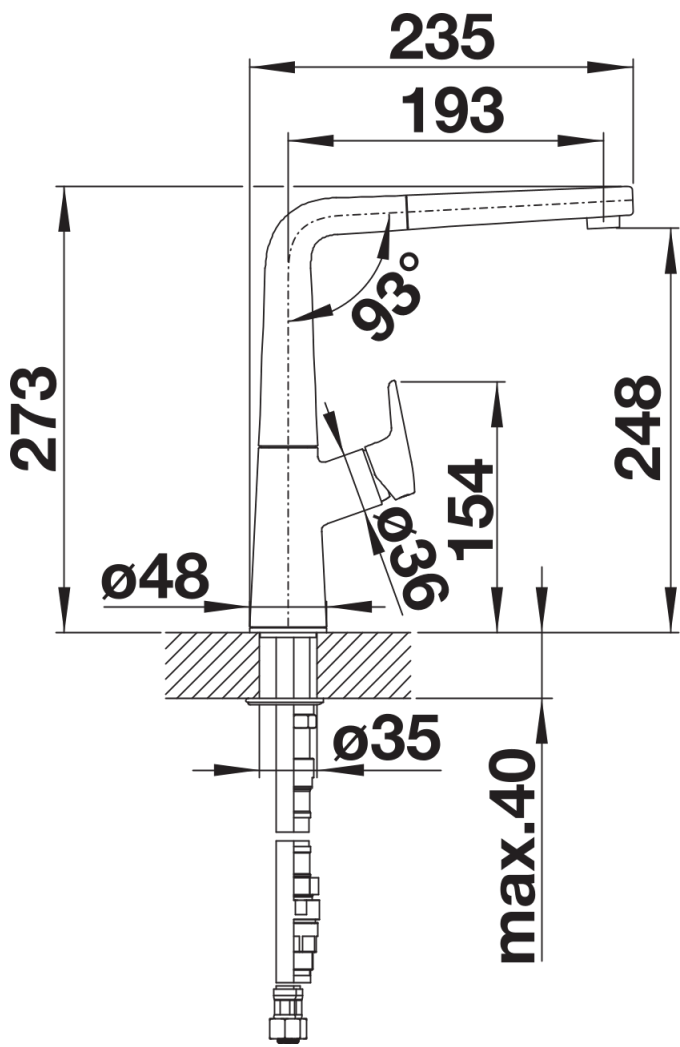

## Lieferumfang

---

- Auslauf 190°schwenkbar
- Hahnlochbohrung mit Ø 35 mm erforderlich
- Kartusche mit keramischen Dichtungen
- Flexible Anschlussschläuche mit 450 mm Länge, 3/8" Mutter für besonders leichte und sichere Montage
- Mit metallummanteltem Brauseschlauch
- Patentierter Strahlregler für deutlich geringere Verkalkung
- Stabilisierungsplatte zur Erhöhung der Standfestigkeit der Küchenarmatur bei Einbau in Spülen aus Edelstahl
- Serienmäßig mit einem Rückflussverhinderer ausgestattet und damit eigensicher nach DIN EN 1717
- LGA zertifiziert
- DVGW Zertifizierung vorgesehen

## Details

---

Schwenkbereich

Seitenansicht