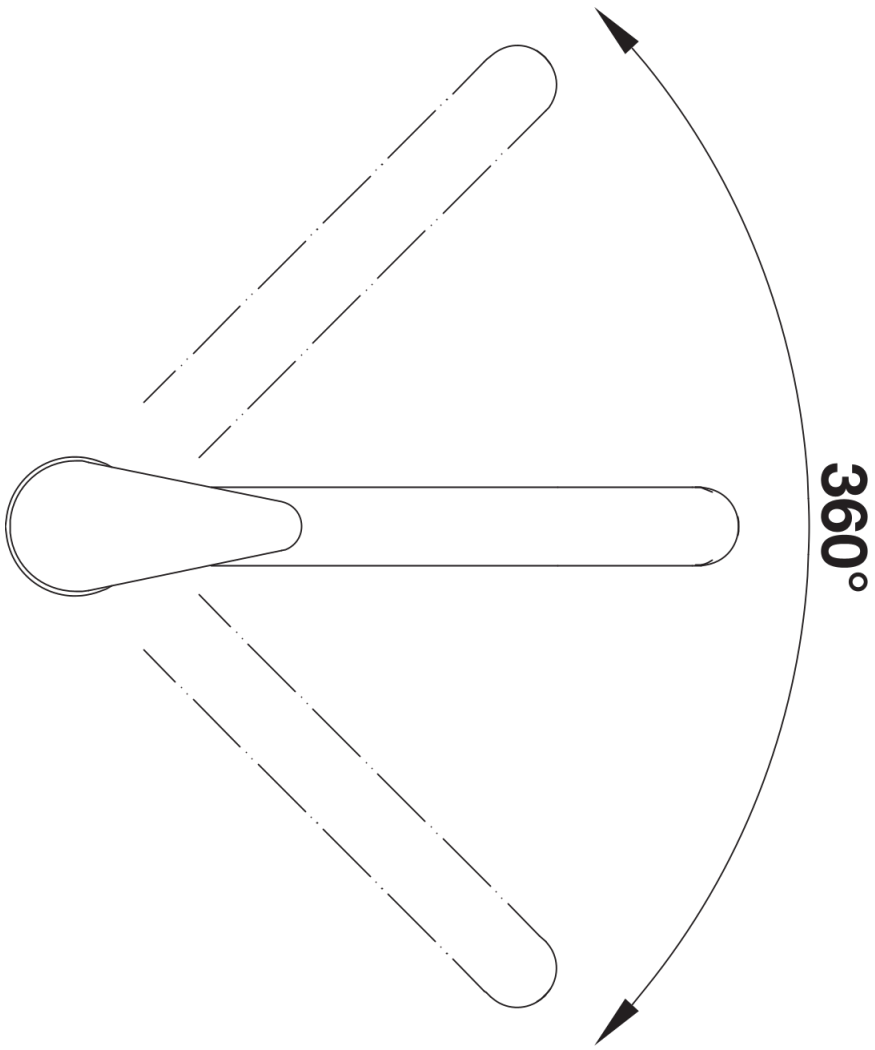

## Lieferumfang

---

- Auslauf schwenkbar 360°
- Hahnlochbohrung mit Ø 35 mm erforderlich
- BLANCO-Kartusche mit keramischen Dichtscheiben
- Flexible Anschlusschläuche mit 350 mm Länge und 3/8" Mutter für besonders leichte und sichere Montage
- LGA zertifiziert

## Details

---

Schwenkbereich

Seitenansicht