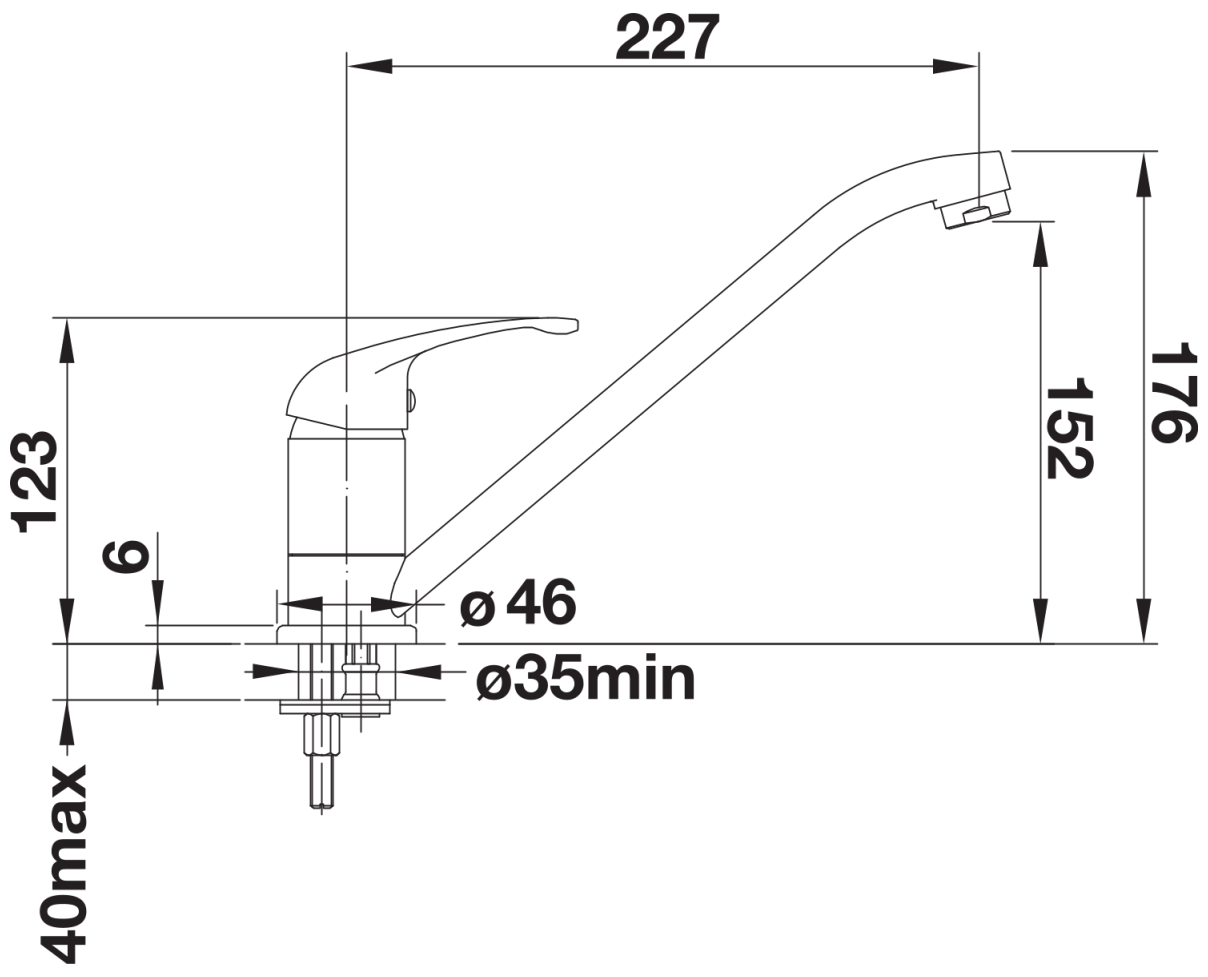

## Lieferumfang

---

- Auslauf schwenkbar 360°
- Hahnlochbohrung mit Ø 35 mm erforderlich
- BLANCO-Kartusche mit keramischen Dichtscheiben
- Flexible Anschlusschläuche mit 350 mm Länge und 3/8" Mutter für besonders leichte und sichere Montage
- LGA zertifiziert

## Details

---

Schwenkbereich

Seitenansicht