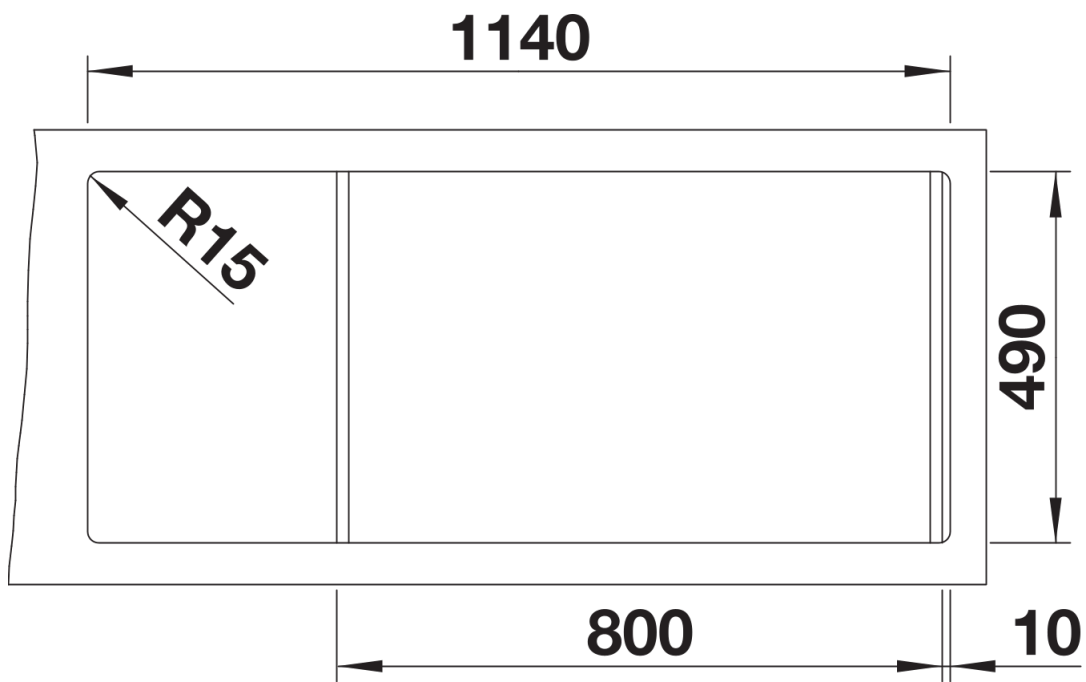

## Produktdatenblatt DIVON II 8 S-IF

Art. Nr. 521665

Vorteil

---

- Formvollendete Spüle in bestechender Gesamtoptik
- Sorgfältig abgestimmte Geometrien und Flächen
- Geradlinige Becken mit elegantem 10 mm Eckradius
- Grosses Beckenvolumen und komplett nutzbare Bodenfläche
- Produktlinie erfüllt Bedarfe für nahezu alle Planungssituationen
- Hochwertige Ausstattung mit verdecktem Überlauf C-overflow und Ablaufsystem InFino – elegant integriert und besonders pflegeleicht

## Details

---

Aufsicht

Ausschnitt

Frontansicht

Seitenansicht