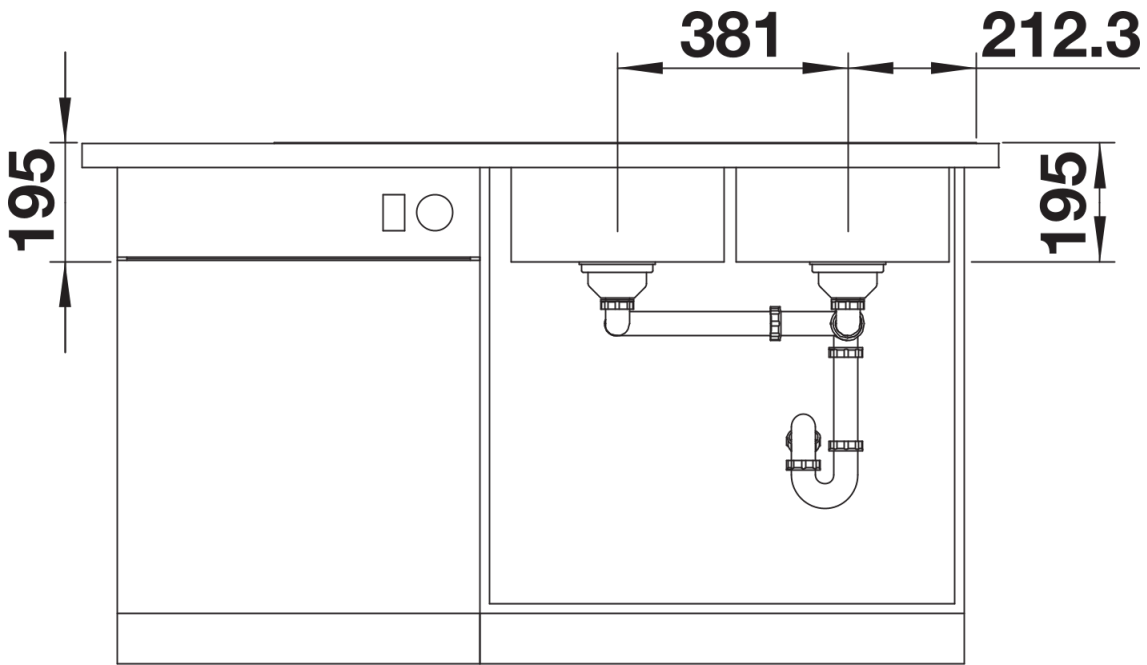

## Produktdatenblatt DIVON II 8 S-IF

Art. Nr. 521665

Vorteil

---

- Formvollendete Spüle in bestechender Gesamtoptik
- Sorgfältig abgestimmte Geometrien und Flächen
- Geradlinige Becken mit elegantem 10 mm Eckradius
- Grosses Beckenvolumen und komplett nutzbare Bodenfläche
- Produktlinie erfüllt Bedarfe für nahezu alle Planungssituationen
- Hochwertige Ausstattung mit verdecktem Überlauf C-overflow und Ablaufsystem InFino – elegant integriert und besonders pflegeleicht

## Details

---

Aufsicht

Ausschnitt

Frontansicht

Seitenansicht