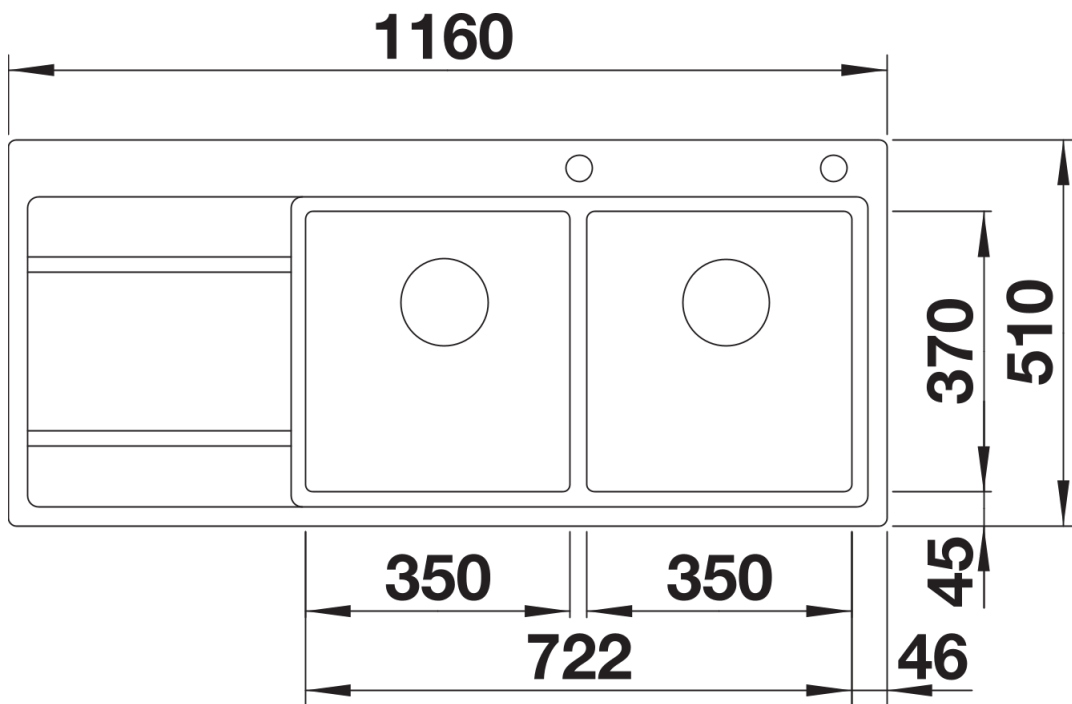

## Produktdatenblatt DIVON II 8 S-IF

Art. Nr. 521665

Vorteil

---

- Formvollendete Spüle in bestechender Gesamtoptik
- Sorgfältig abgestimmte Geometrien und Flächen
- Geradlinige Becken mit elegantem 10 mm Eckradius
- Grosses Beckenvolumen und komplett nutzbare Bodenfläche
- Produktlinie erfüllt Bedarfe für nahezu alle Planungssituationen
- Hochwertige Ausstattung mit verdecktem Überlauf C-overflow und Ablaufsystem InFino – elegant integriert und besonders pflegeleicht

## Lieferumfang

---

- Ablaufgarnitur mit Raumsparrohr
- 2 x 3 ½" InFino-Korbventil mit Ablauffernbedienung (Drehbetätigung) für 1 Becken

## Details

---

Aufsicht

Ausschnitt

Frontansicht

Seitenansicht