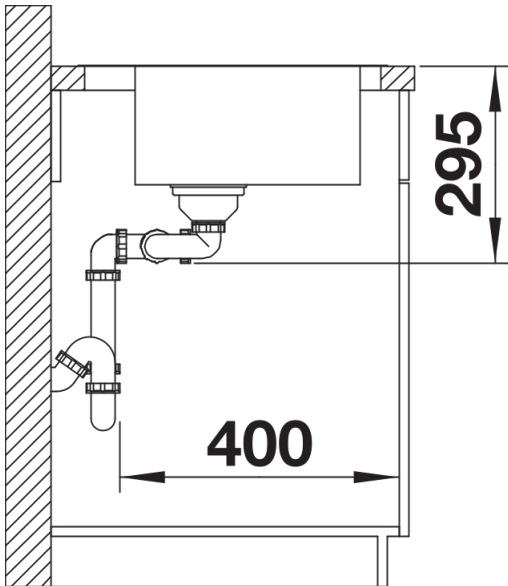

## Produktdatenblatt DIVON II 8 S-IF

Art. Nr. 521665

Vorteil

---

- Formvollendete Spüle in bestechender Gesamtoptik
- Sorgfältig abgestimmte Geometrien und Flächen
- Geradlinige Becken mit elegantem 10 mm Eckradius
- Grosses Beckenvolumen und komplett nutzbare Bodenfläche
- Produktlinie erfüllt Bedarfe für nahezu alle Planungssituationen
- Hochwertige Ausstattung mit verdecktem Überlauf C-overflow und Ablaufsystem InFino – elegant integriert und besonders pflegeleicht

## Lieferumfang

---

- Ablaufgarnitur mit Raumsparrohr
- 2 x 3 ½" InFino-Korbventil mit Ablauffernbedienung (Drehbetätigung) für 1 Becken

## Details

---

Aufsicht

Ausschnitt

Frontansicht

Seitenansicht