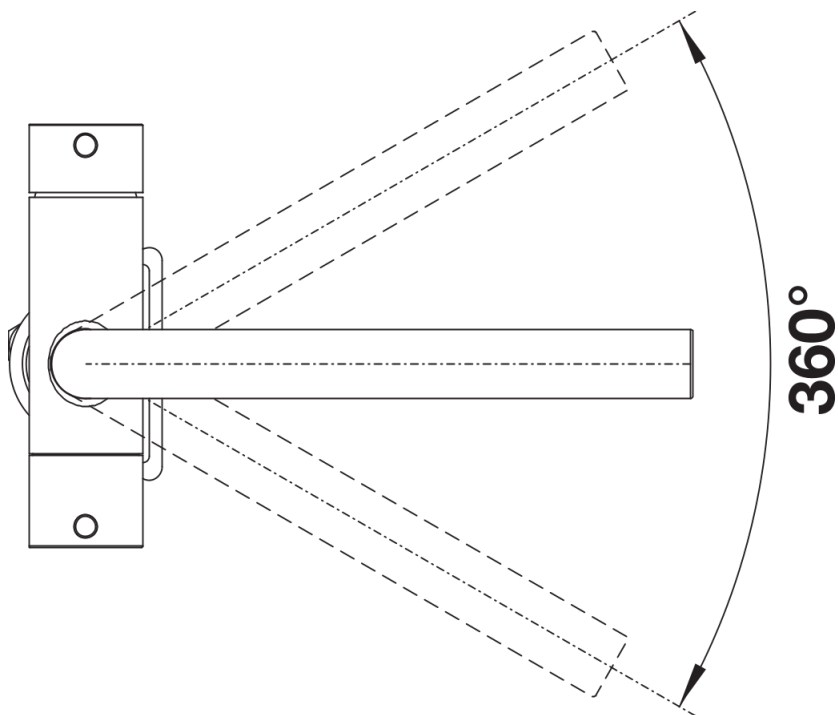

Produktdatenblatt FONTAS II Filter

Art. Nr. 523128

Vorteil

- Komfortable 3-in-1-Armatur mit Mischhebel rechts für Kalt- und Warmwasser sowie Drehgriff links für gefiltertes Wasser
- Hygienisch: getrennte Wasserführung und separater Auslass für gefiltertes Wasser – keine Vermischung mit Leitungswasser
- Platzsparend und praktisch: durch 3-in-1-Armatur keine zusätzliche Bohrung für die Entnahme von gefiltertem Wasser notwendig
- Erweiterter Aktionsradius durch 360° schwenkbaren Auslauf
- Muss zusammen mit einem Wasserfiltersystem eingebaut werden

Farben

Verfügbare Farben

chrom

galvanisch chrom

Lieferumfang

Armatur:

- Auslauf 360° schwenkbar
 - Hahnlochbohrung mit \varnothing 35 mm erforderlich
 - Kartusche mit keramischen Dichtungen
 - Flexible Anschlussschläuche mit 450 mm Länge und $\frac{3}{8}$ " Mutter für besonders leichte und sichere Montage
 - Patentierter Stahlregler für deutlich geringere Verkalkung
 - Stabilisierungsplatte zur Erhöhung der Standfestigkeit der Küchenarmatur bei Einbau in Spülen aus Edelstahl
 - LGA zertifiziert
- Ohne Filtersystem.

Details

Schwenkbereich

Seitenansicht