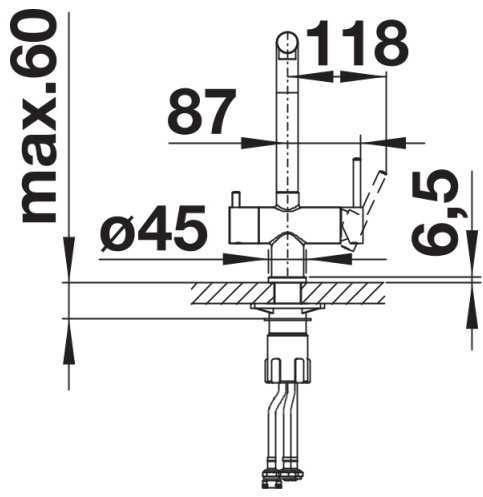

Farben

Verfügbare Farben

chrom

galvanisch chrom

Lieferumfang

Armatur:

- Auslauf 360° schwenkbar
 - Hahnlochbohrung mit \varnothing 35 mm erforderlich
 - Kartusche mit keramischen Dichtungen
 - Flexible Anschlussschläuche mit 450 mm Länge und $\frac{3}{8}$ " Mutter für besonders leichte und sichere Montage
 - Patentierter Stahlregler für deutlich geringere Verkalkung
 - Stabilisierungsplatte zur Erhöhung der Standfestigkeit der Küchenarmatur bei Einbau in Spülen aus Edelstahl
 - LGA zertifiziert
- Ohne Filtersystem.

Details

Schwenkbereich

Seitenansicht