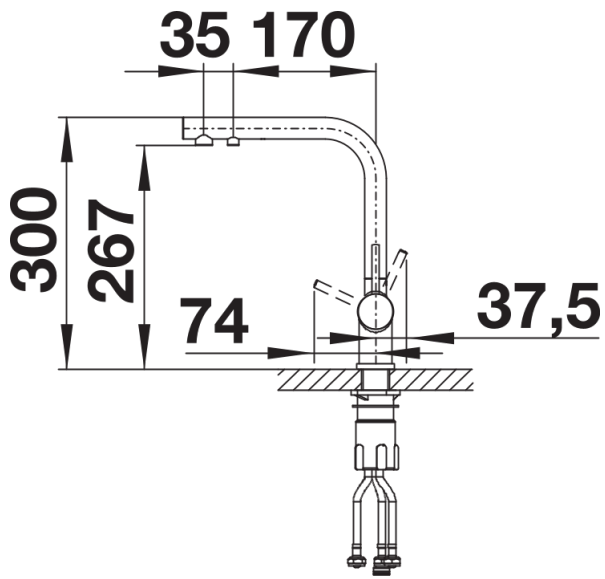

Farben

Verfügbare Farben

chrom

galvanisch chrom

Lieferumfang

Armatur:

- Auslauf 360° schwenkbar
 - Hahnlochbohrung mit \varnothing 35 mm erforderlich
 - Kartusche mit keramischen Dichtungen
 - Flexible Anschlussschläuche mit 450 mm Länge und $\frac{3}{8}$ " Mutter für besonders leichte und sichere Montage
 - Patentierter Stahlregler für deutlich geringere Verkalkung
 - Stabilisierungsplatte zur Erhöhung der Standfestigkeit der Küchenarmatur bei Einbau in Spülen aus Edelstahl
 - LGA zertifiziert
- Ohne Filtersystem.

Details

Schwenkbereich

Seitenansicht